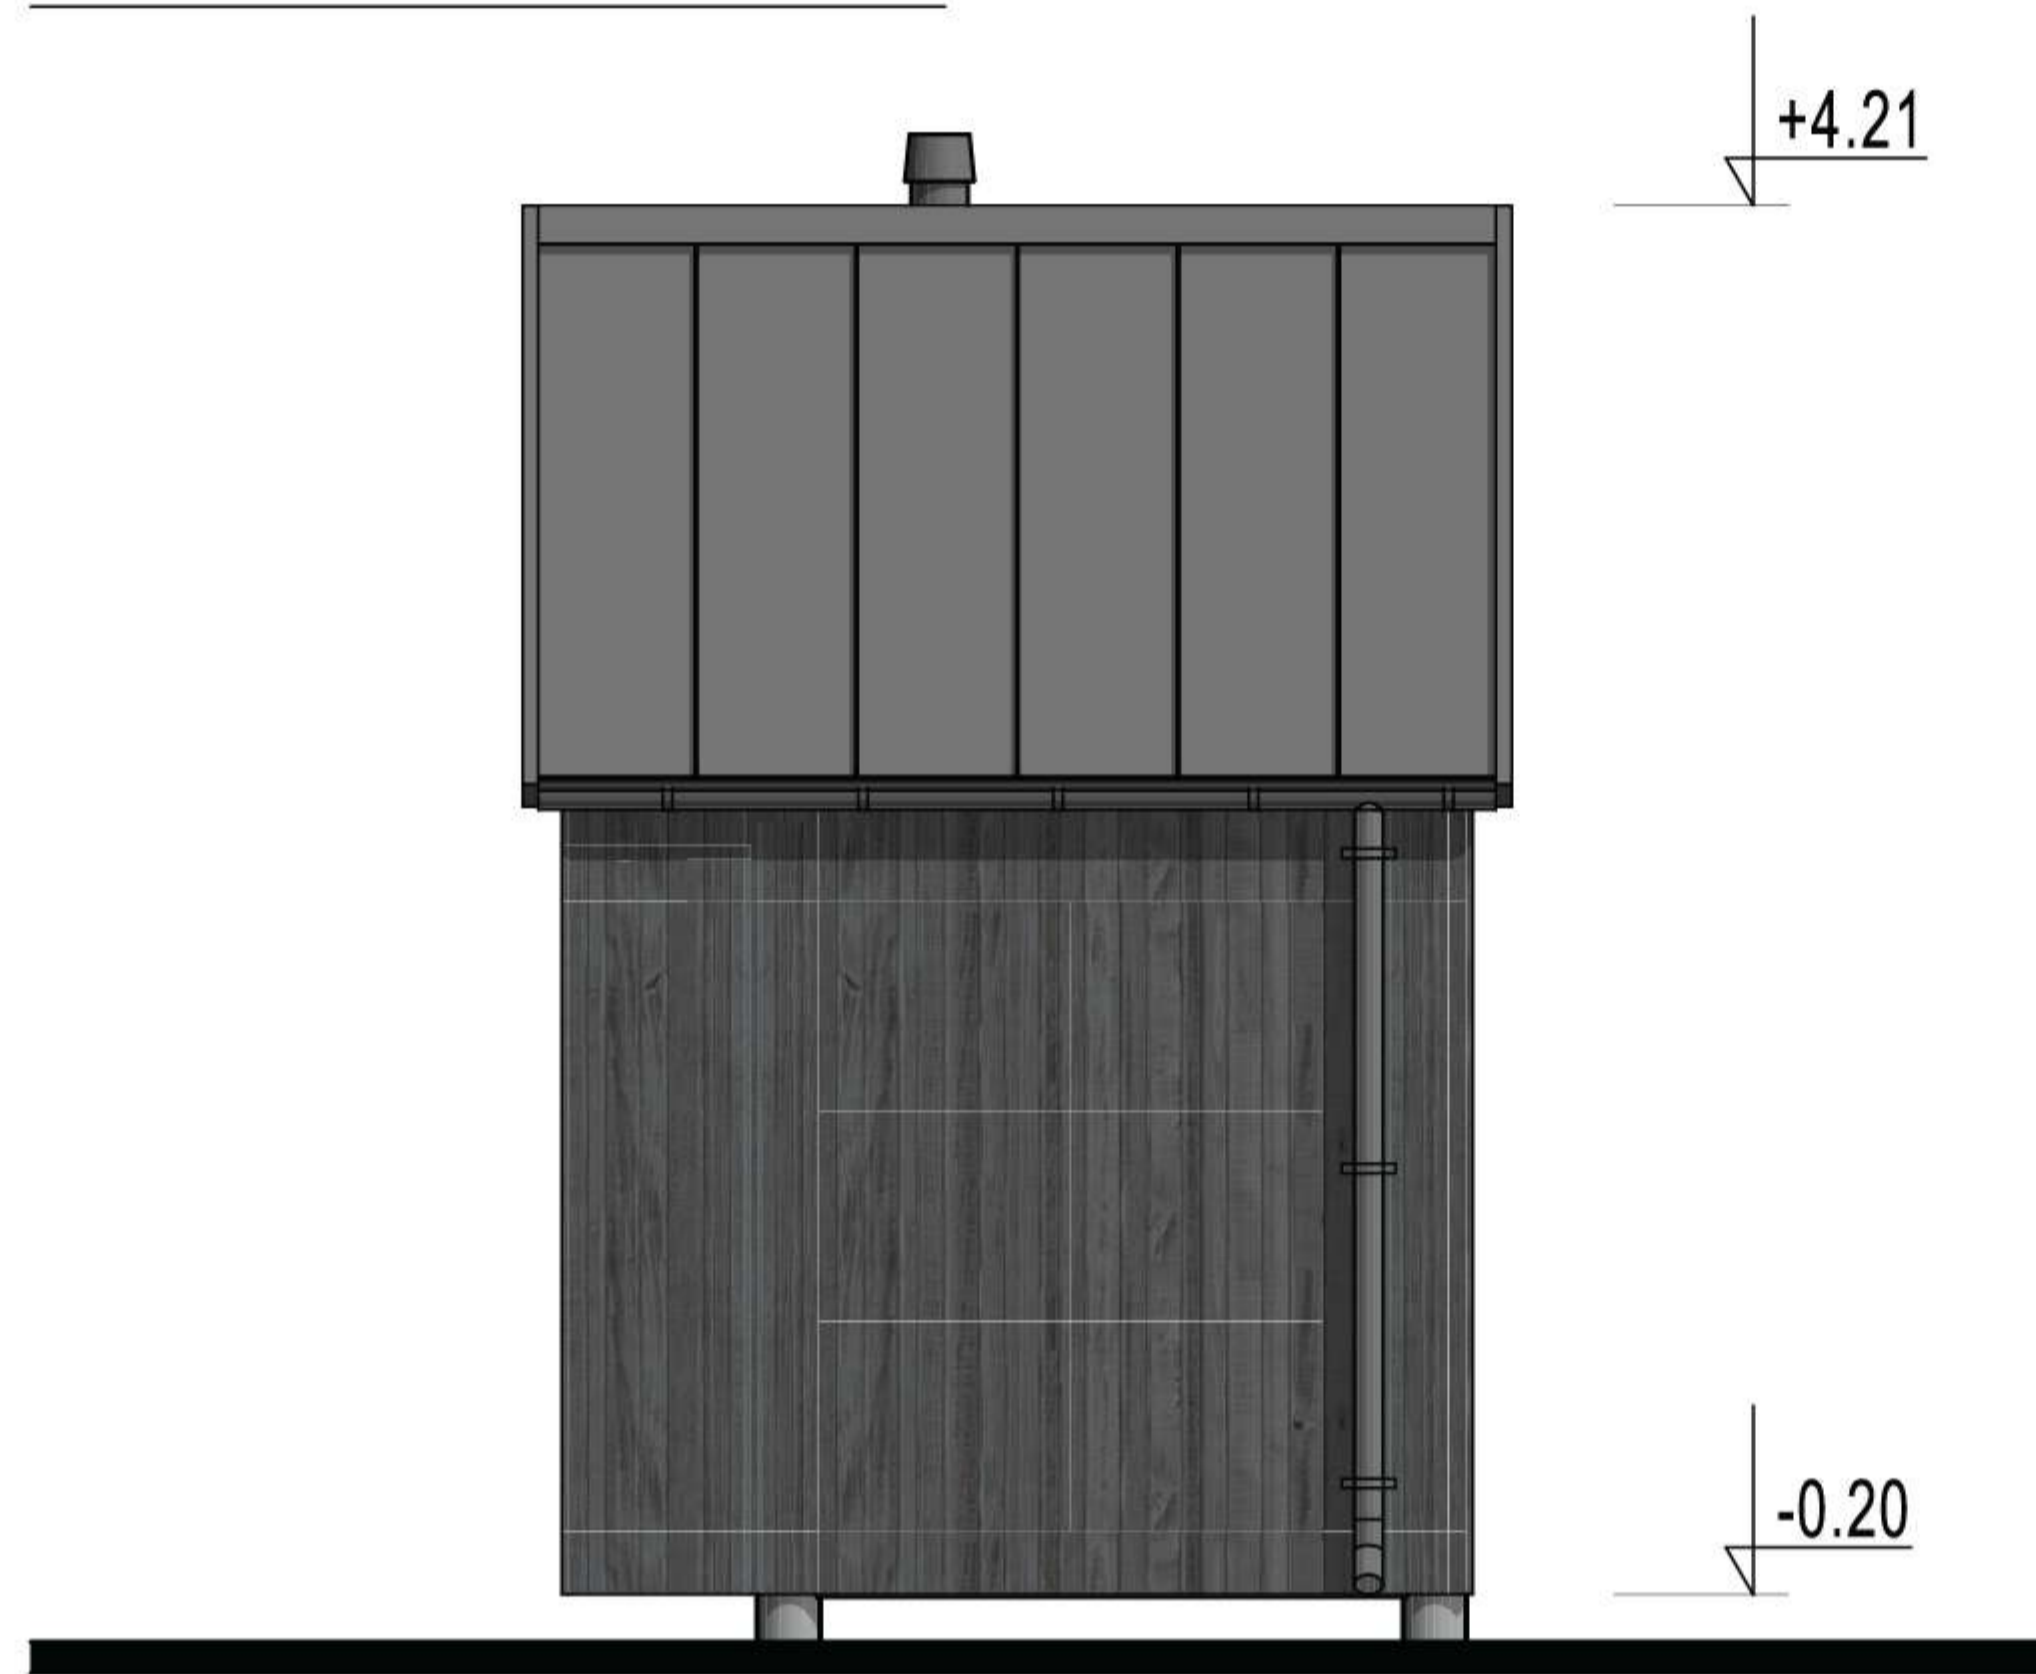

My Galia

Spetsifikatsioonileht

www.mycabin.ee

1:50 @A4
Põhiplaan

My Galia

F1 FASSAAD

1:75

F2 FASSAAD

1:75

F3 FASSAAD

1:75

F4 FASSAAD

1:75

1:75 @A4
Fassaad

A LÖIGE 1:75

B LÖIGE 1:75