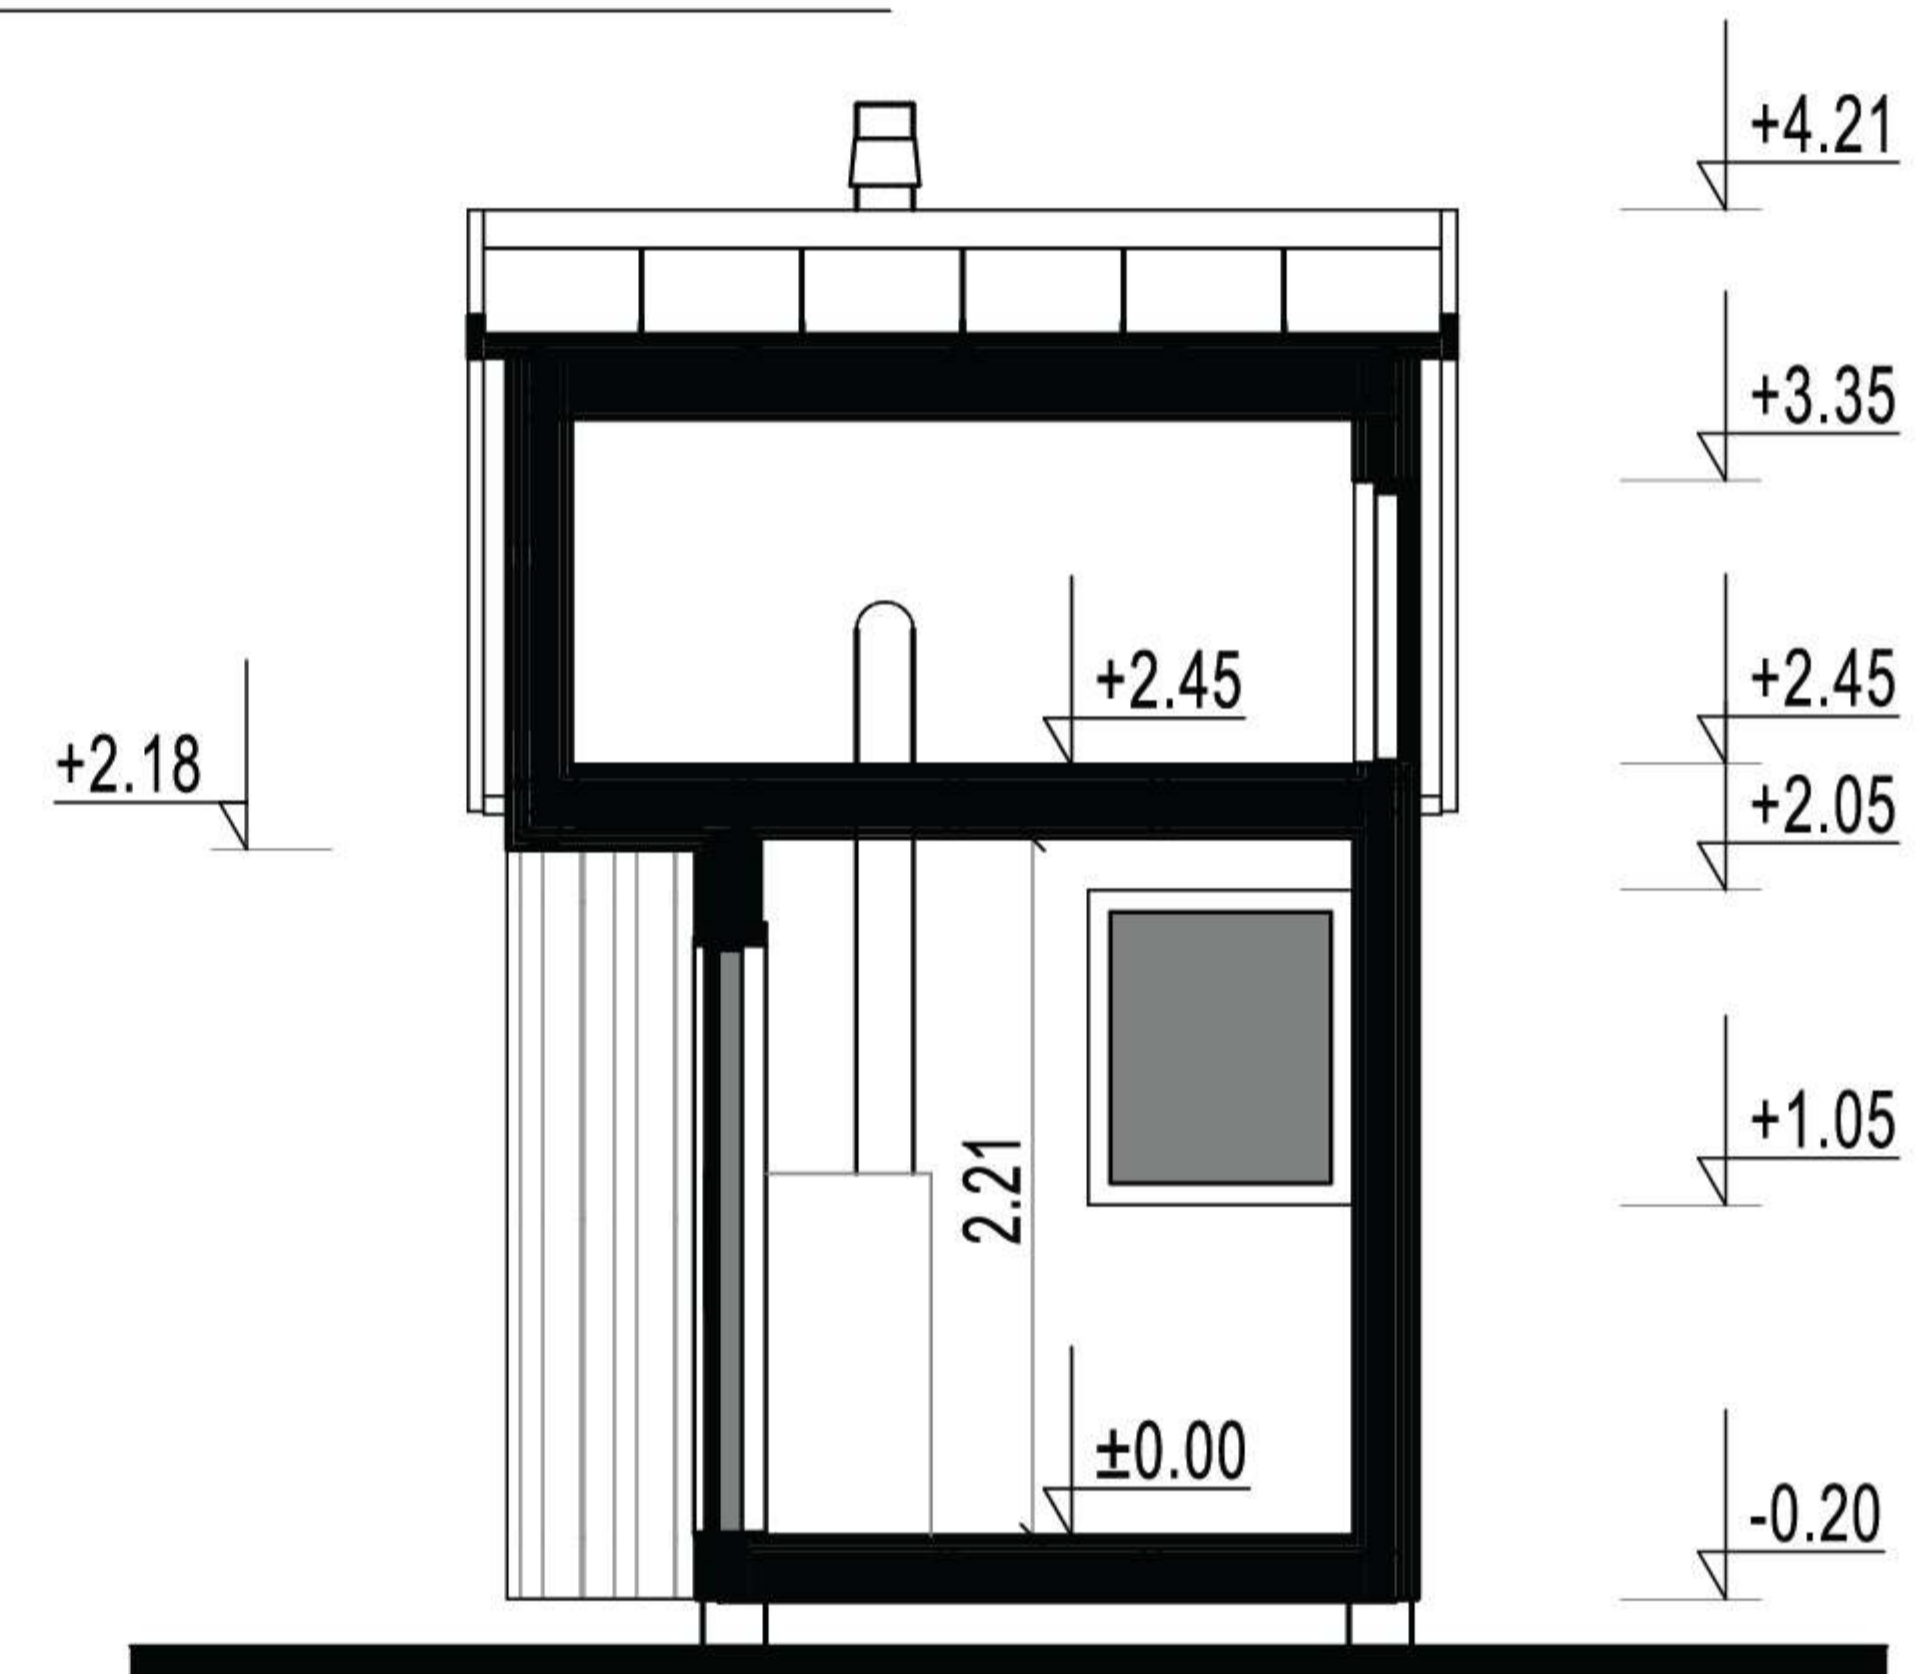

My Galia

Spetsifikatsioonileht

www.mycabin.ee

1:50 @A4
Põhiplaan

My Galia

F1 FASSAAD

1:75

F2 FASSAAD

1:75

F3 FASSAAD

1:75

F4 FASSAAD

1:75

1:75 @A4
Fassaad

A LÖIGE 1:75

B LÖIGE 1:75