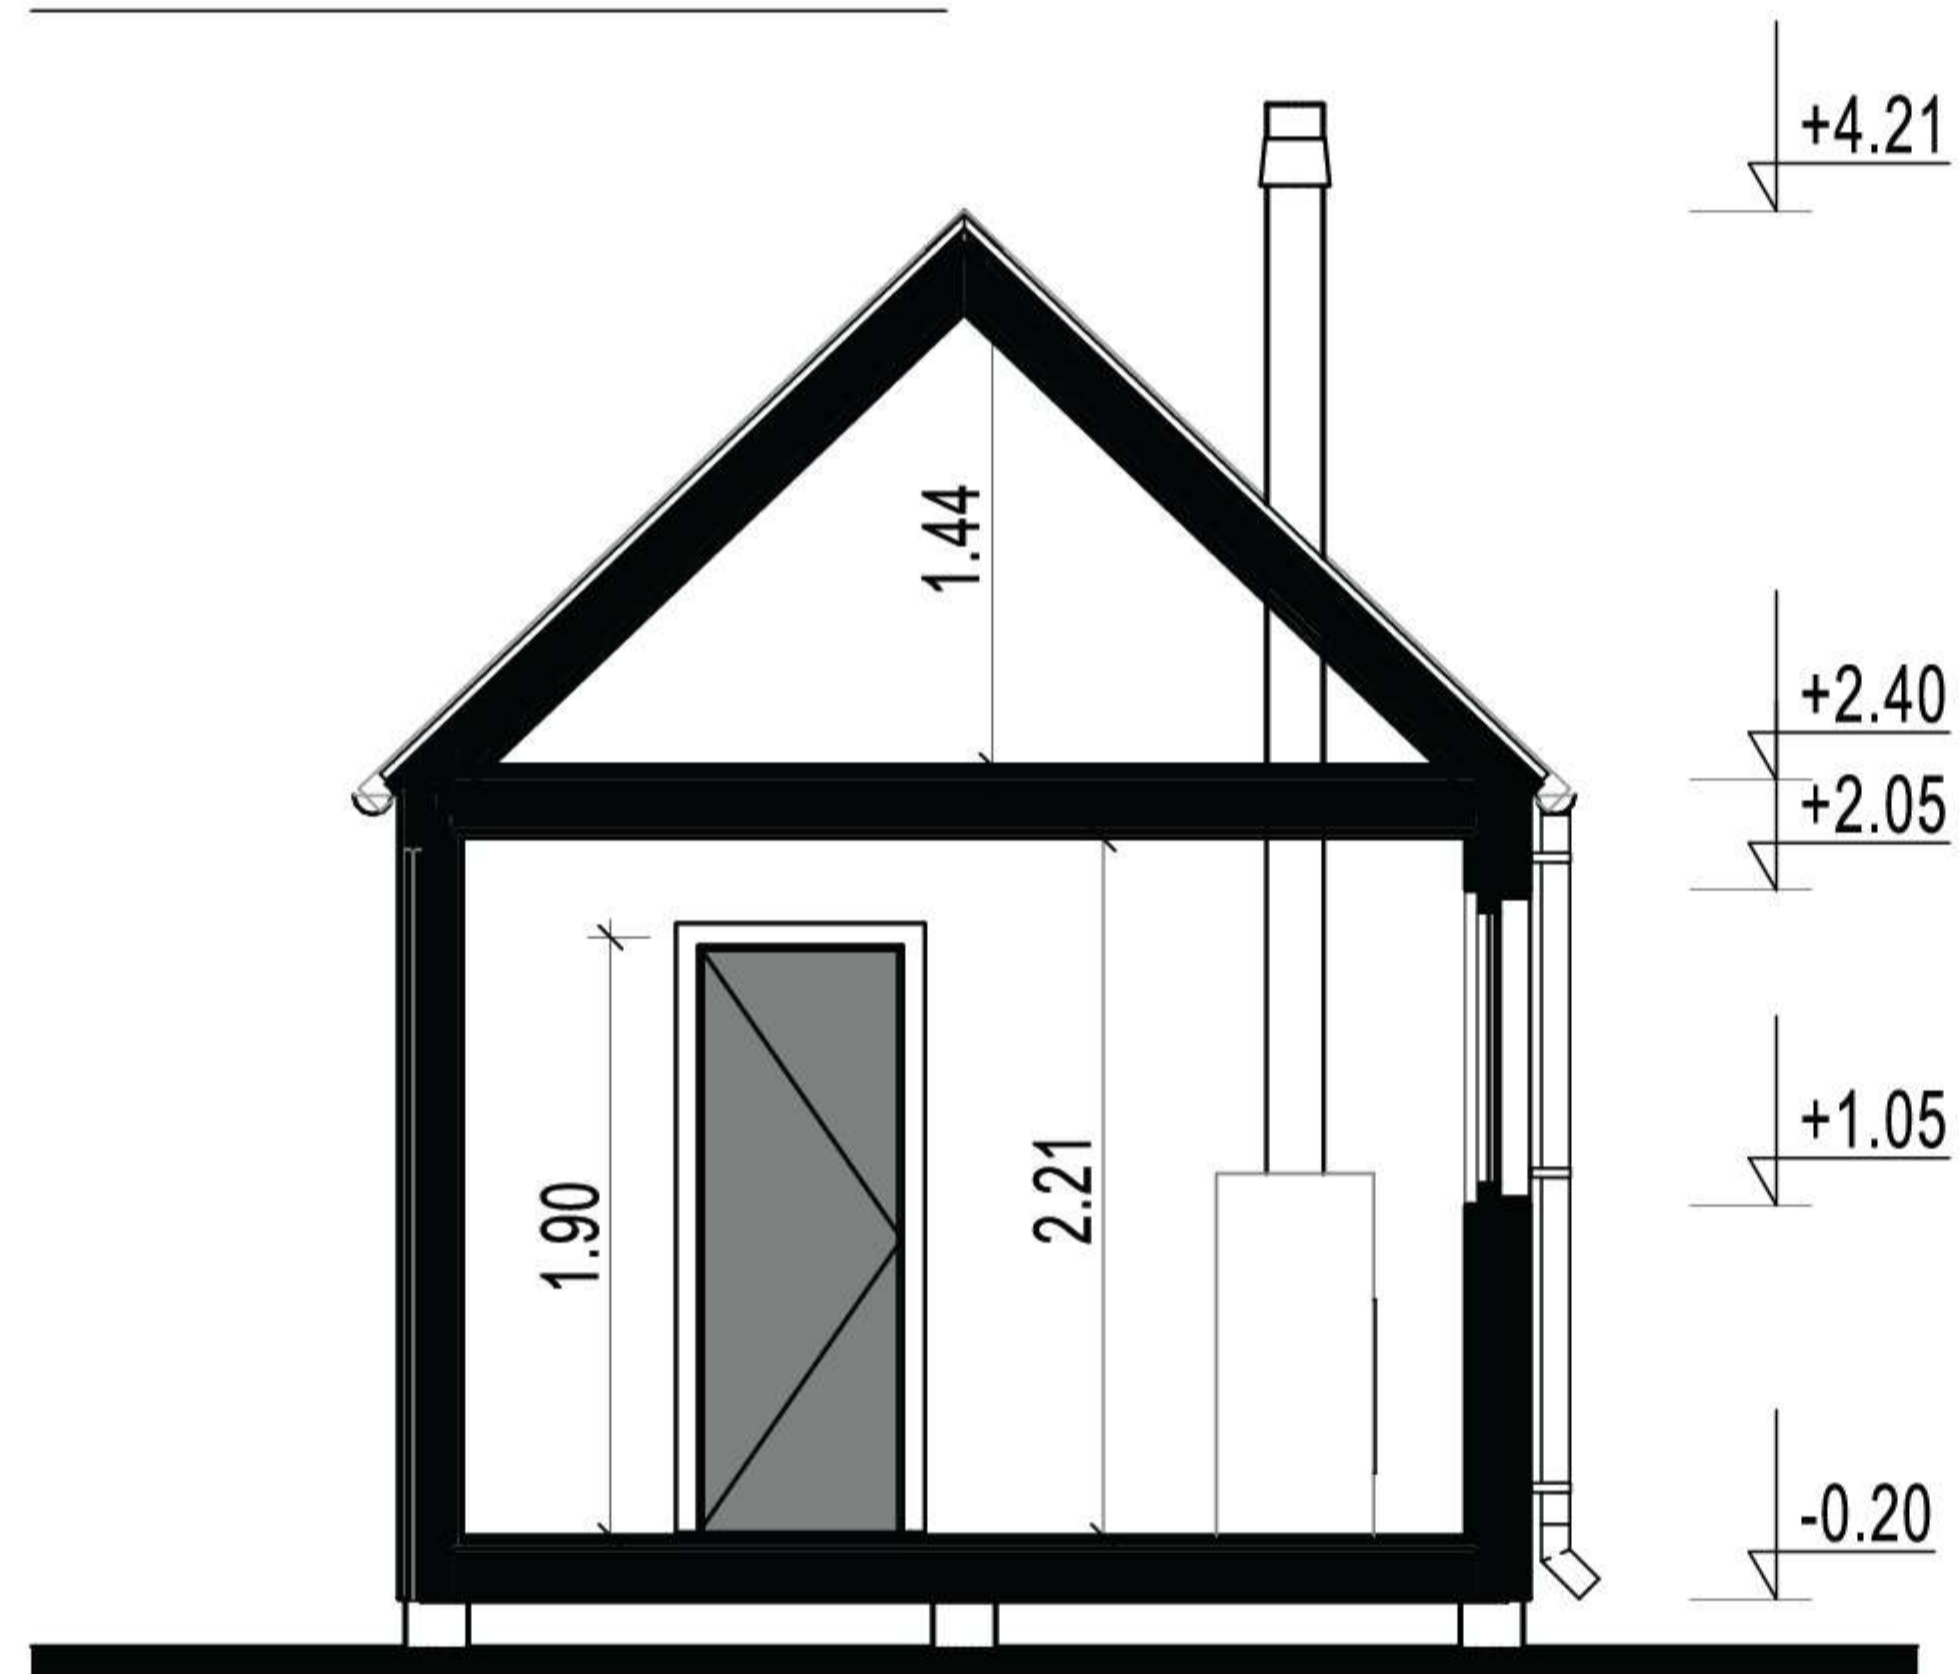

My Galia

Spetsifikatsioonileht

www.mycabin.ee

1:50 @A4
Põhiplaan

My Galia

F1 FASSAAD

1:75

F2 FASSAAD

1:75

F3 FASSAAD

1:75

F4 FASSAAD

1:75

1:75 @A4
Fassaad

A LÖIGE 1:75

B LÖIGE 1:75