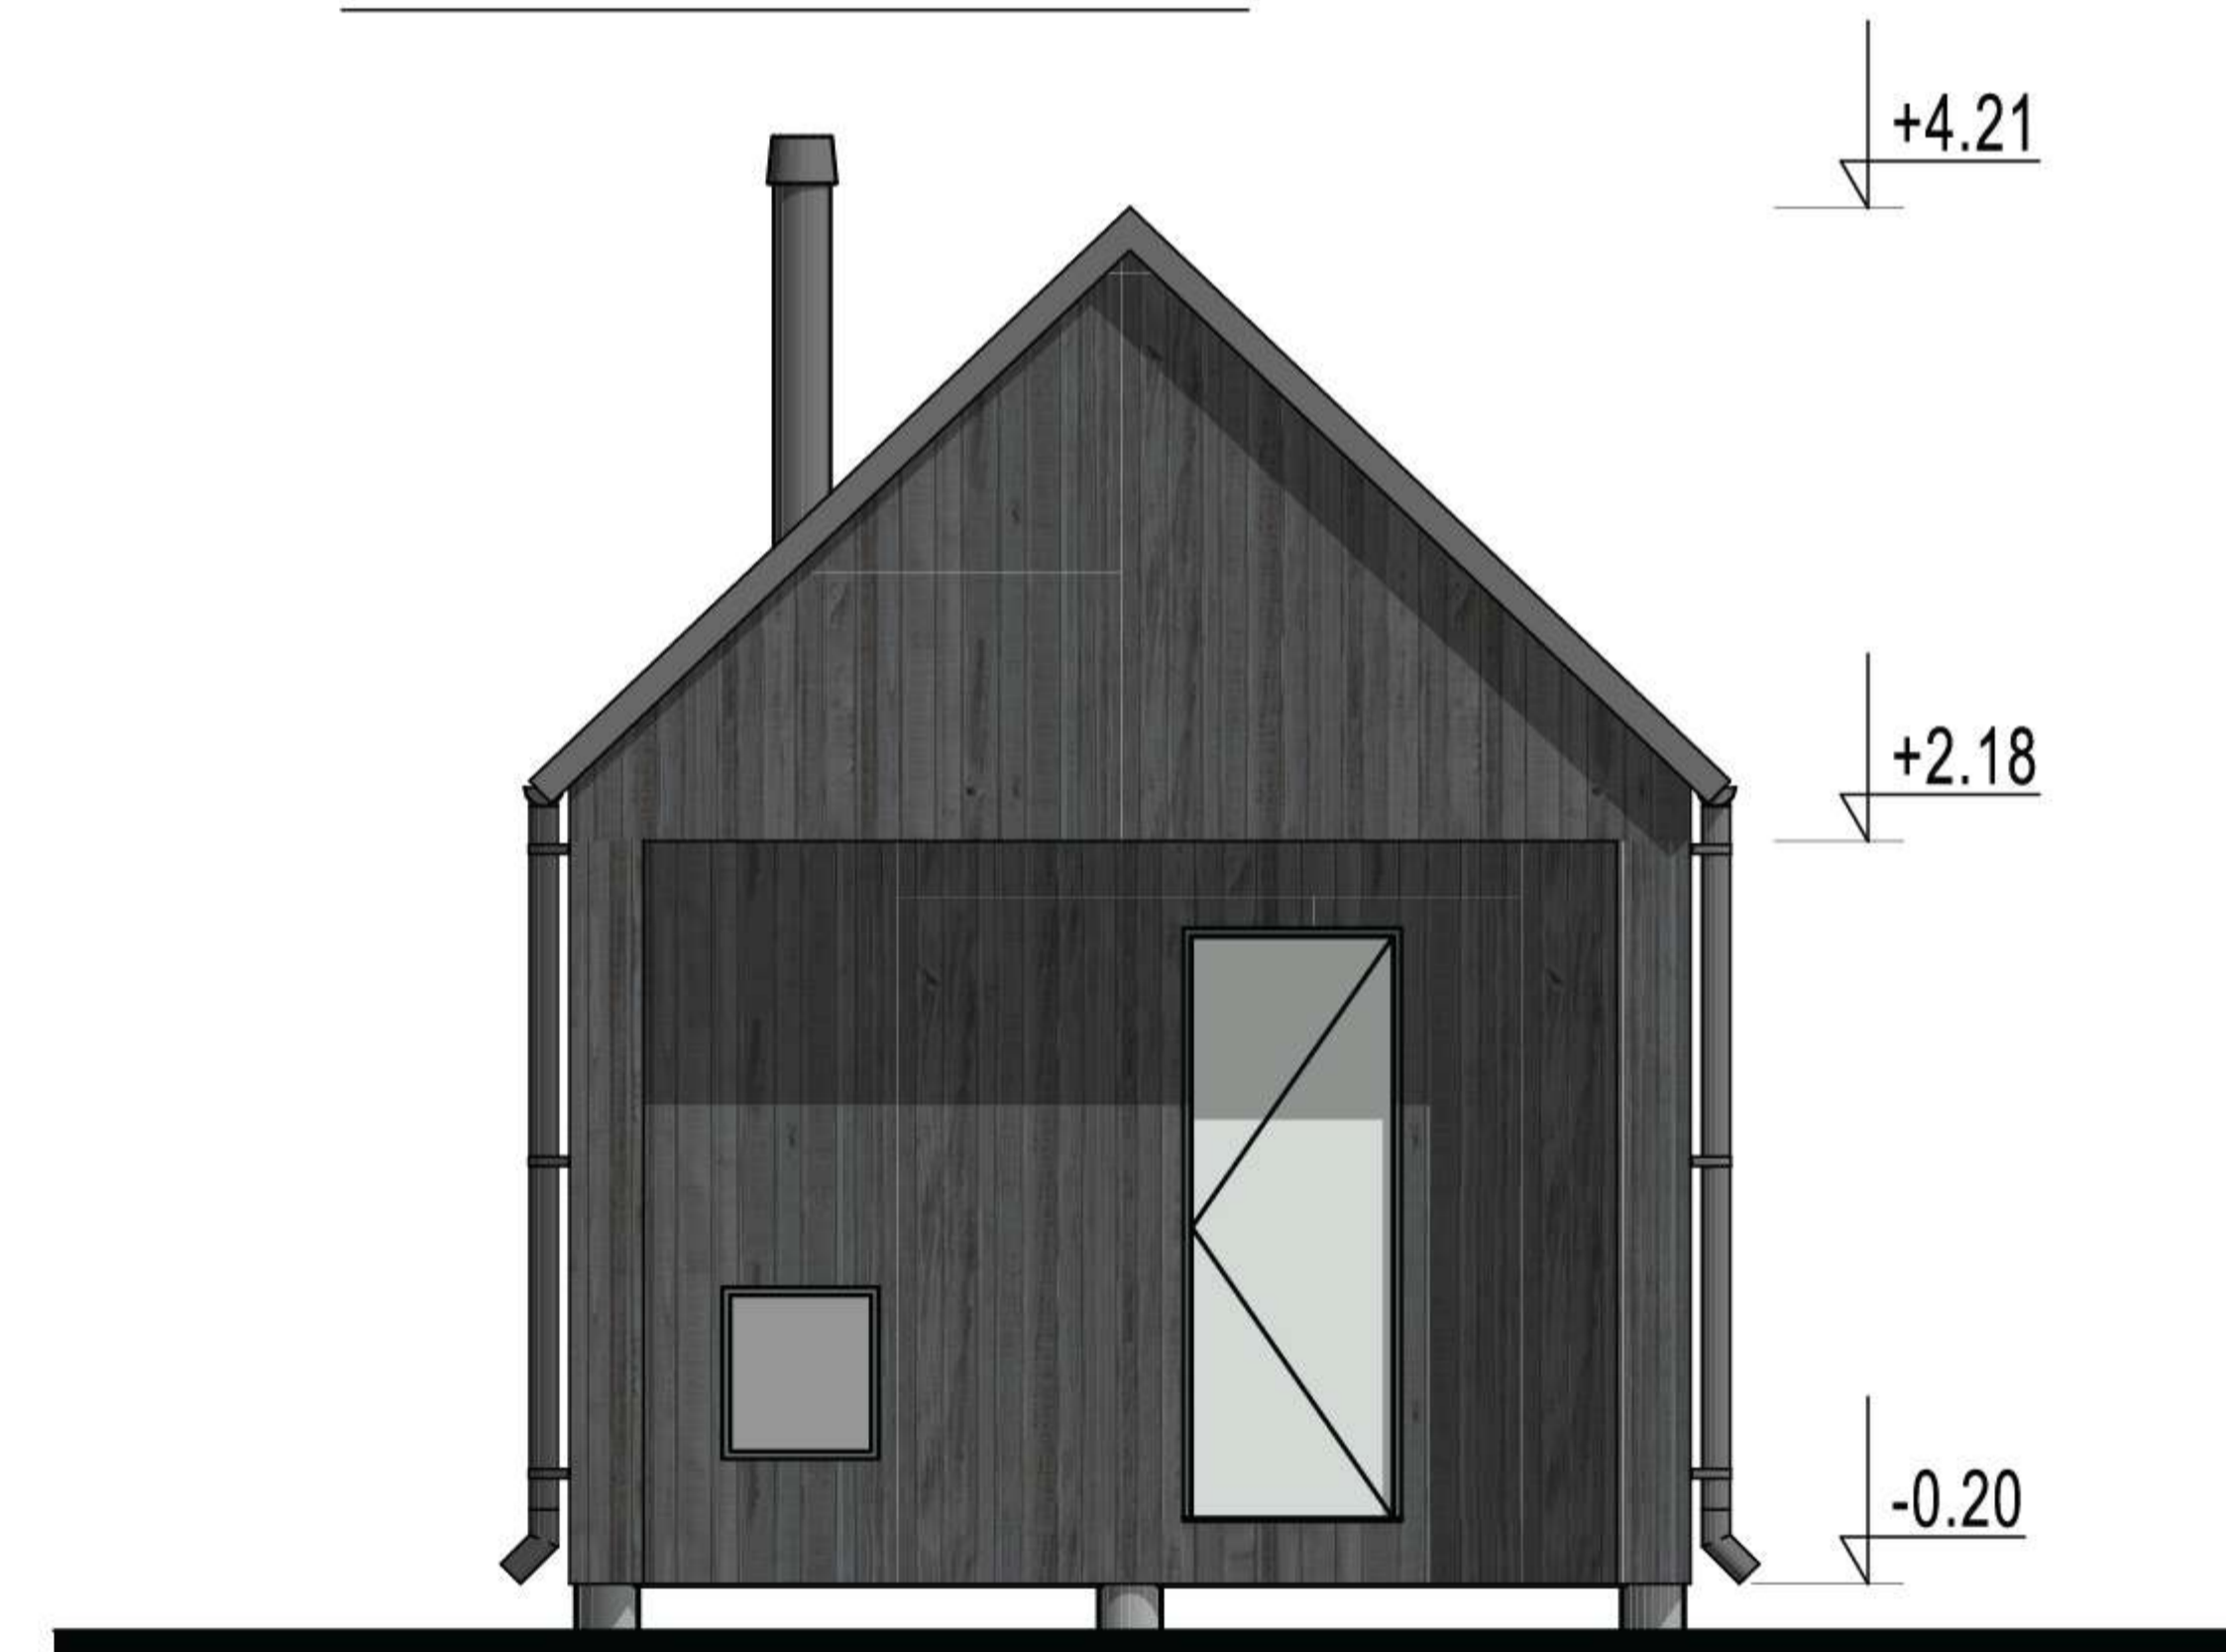

My Galia

Spetsifikatsioonileht

www.mycabin.ee

1:50 @A4
Põhiplaan

My Galia

F1 FASSAAD

1:75

F2 FASSAAD

1:75

F3 FASSAAD

1:75

F4 FASSAAD

1:75

1:75 @A4
Fassaad

A LÖIGE 1:75

B LÖIGE 1:75

My Galia

3D visualiseerimine

My Galia