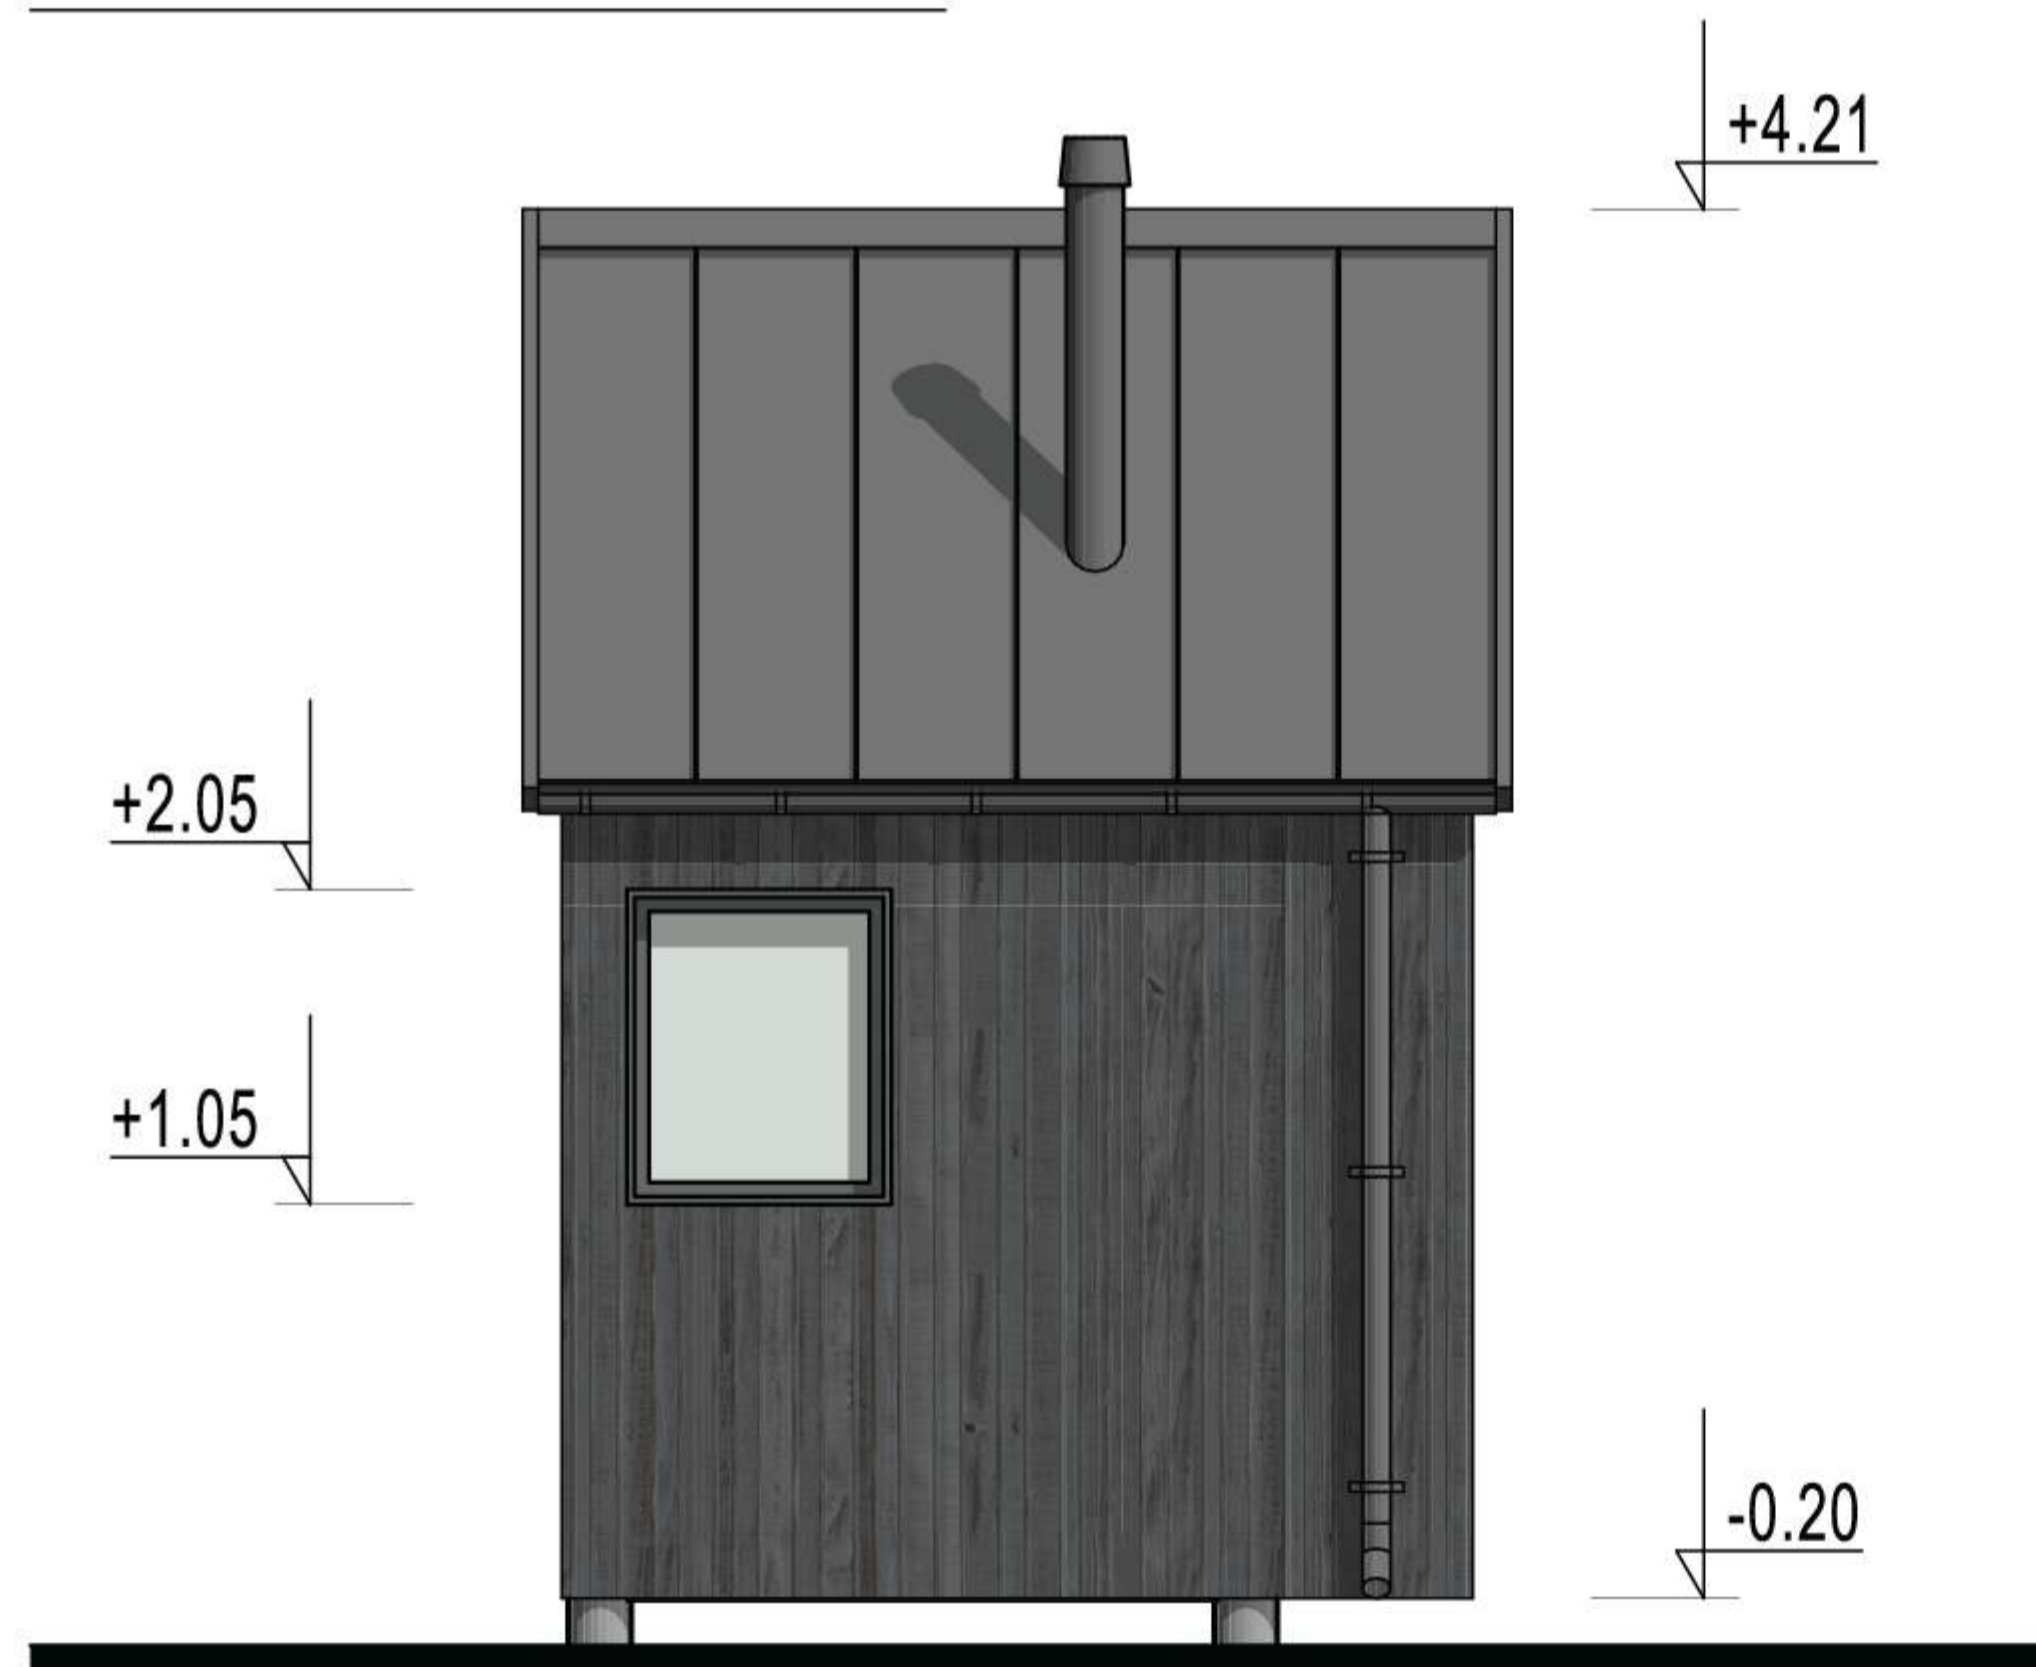

My Galia

Spetsifikatsioonileht

www.mycabin.ee

1:50 @A4
Põhiplaan

My Galia

F1 FASSAAD

1:75

F2 FASSAAD

1:75

F3 FASSAAD

1:75

F4 FASSAAD

1:75

1:75 @A4
Fassaad

A LÖIGE 1:75

B LÖIGE 1:75