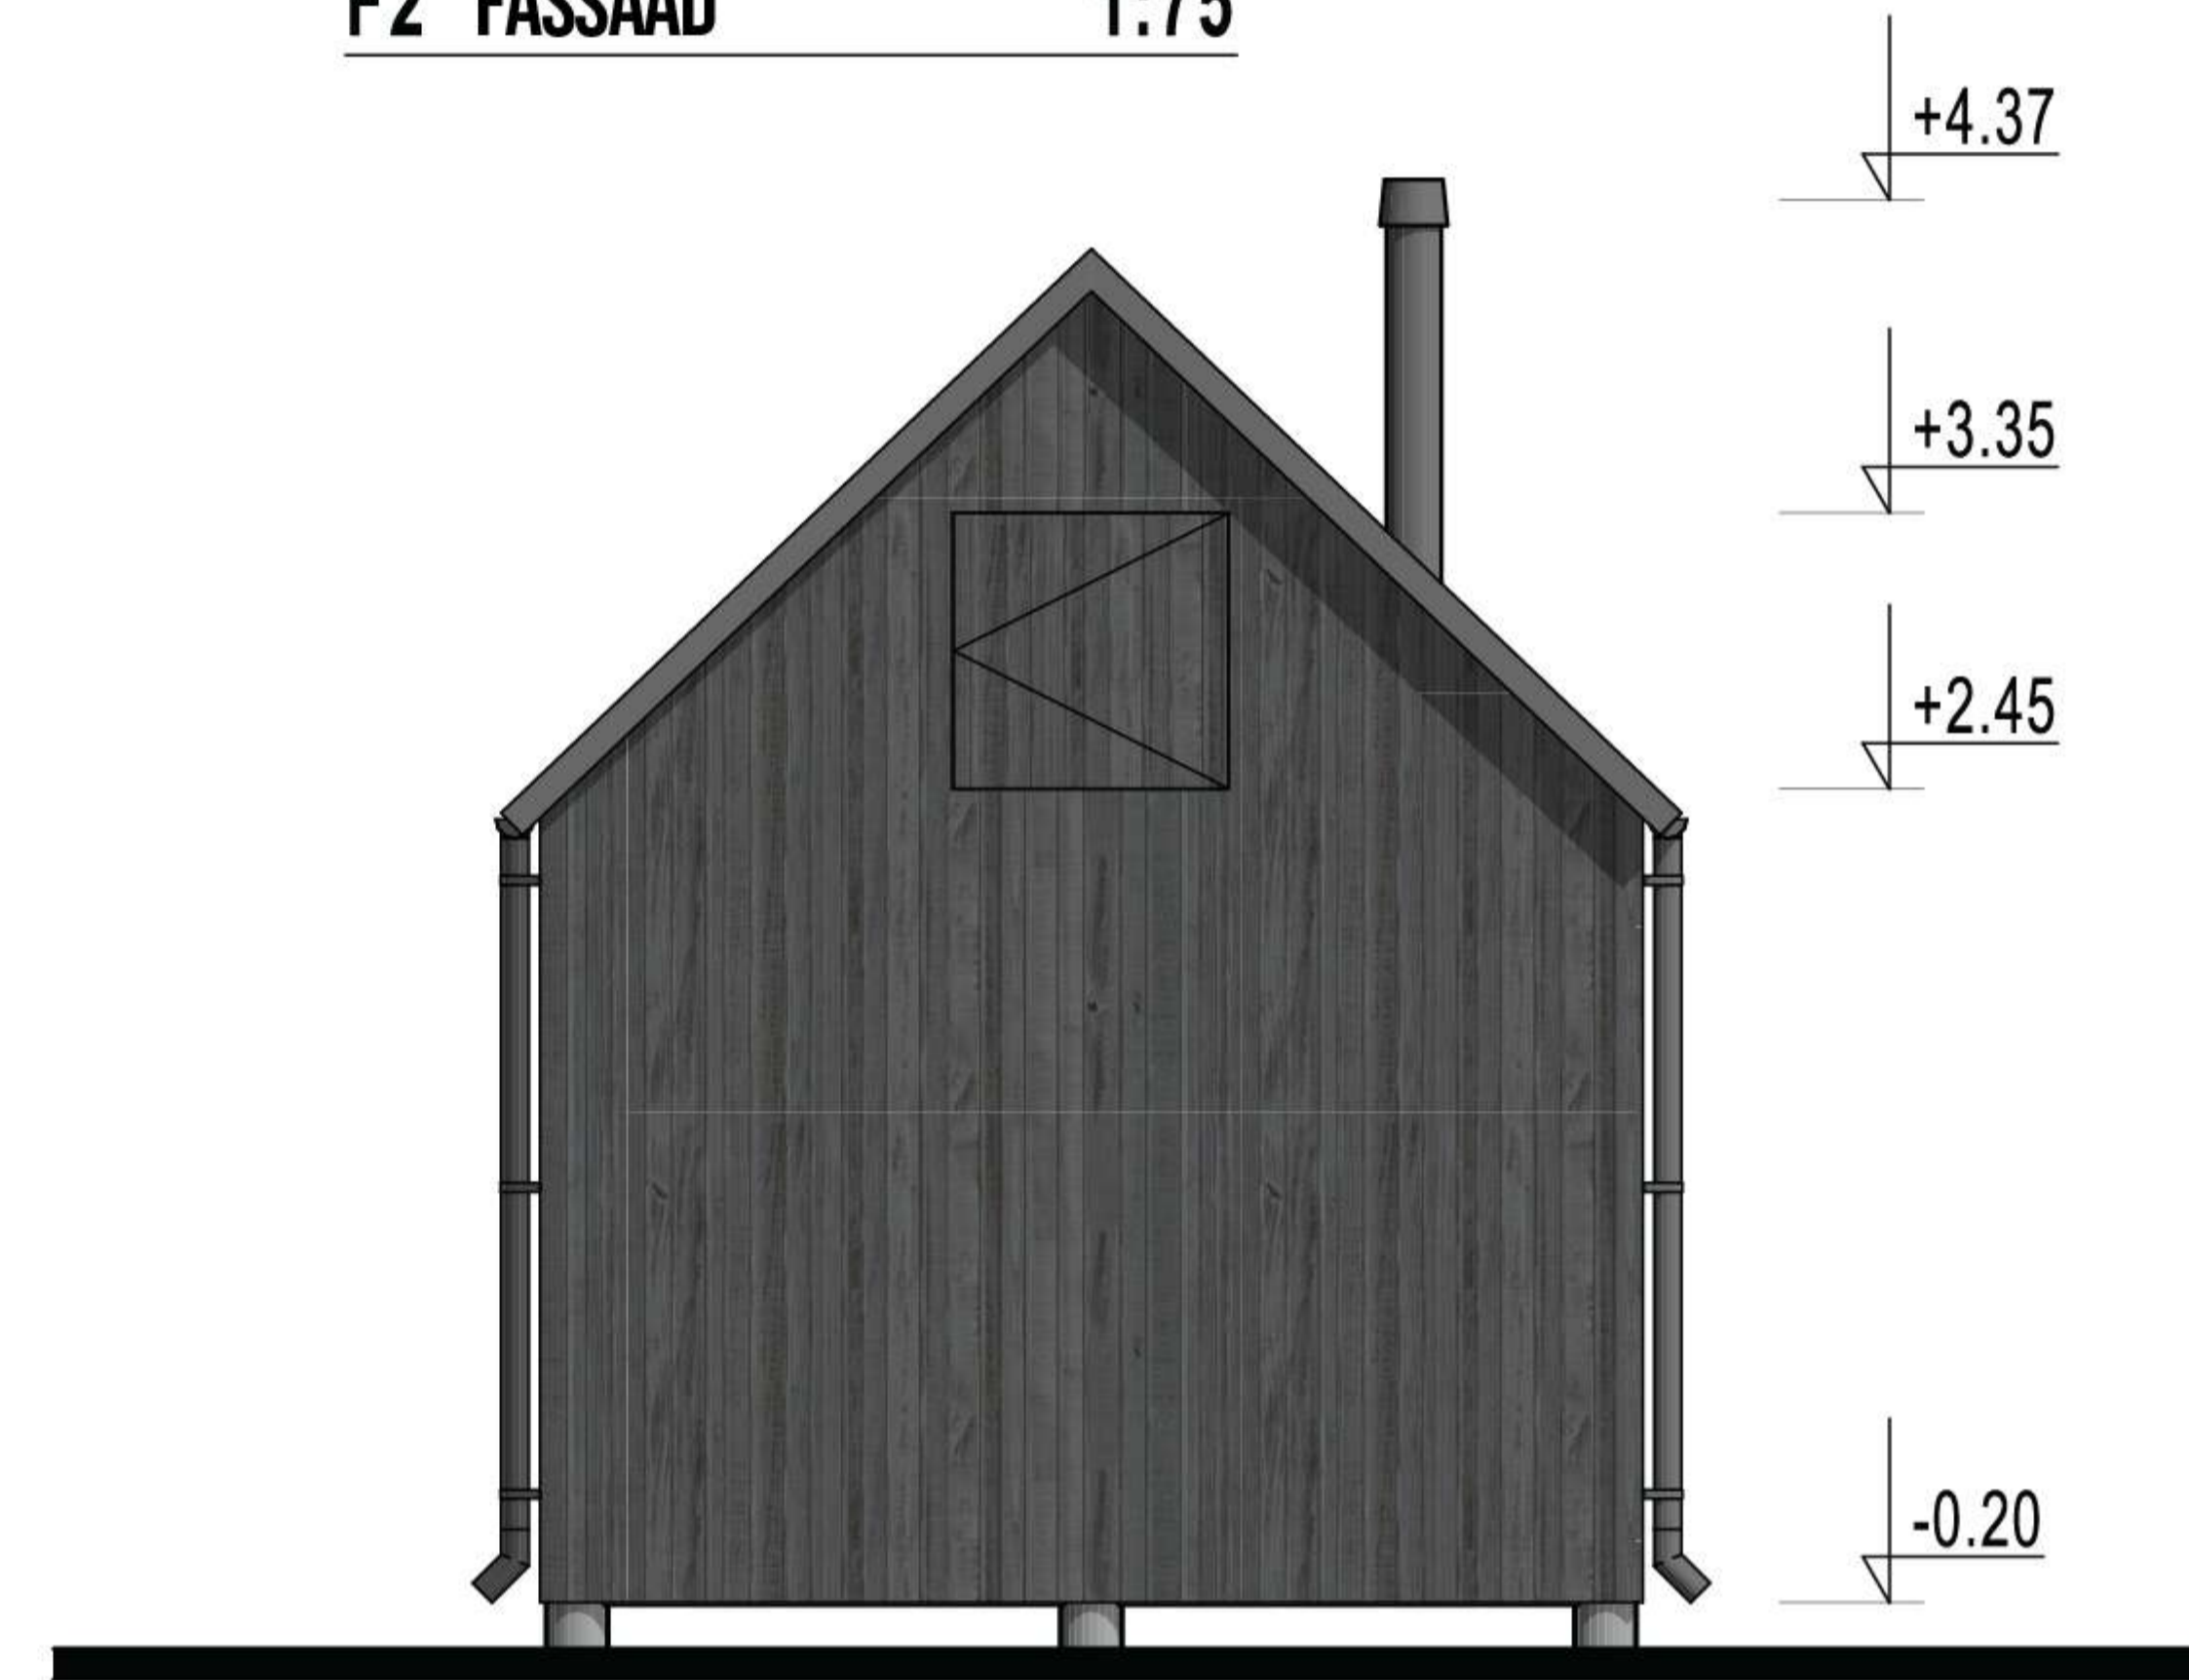

My Galia

Spetsifikatsioonileht

www.mycabin.ee

1:50 @A4
Põhiplaan

My Galia

F1 FASSAAD

1:75

F2 FASSAAD

1:75

F3 FASSAAD

1:75

F4 FASSAAD

1:75

1:75 @A4
Fassaad

A LÖIGE 1:75

B LÖIGE 1:75