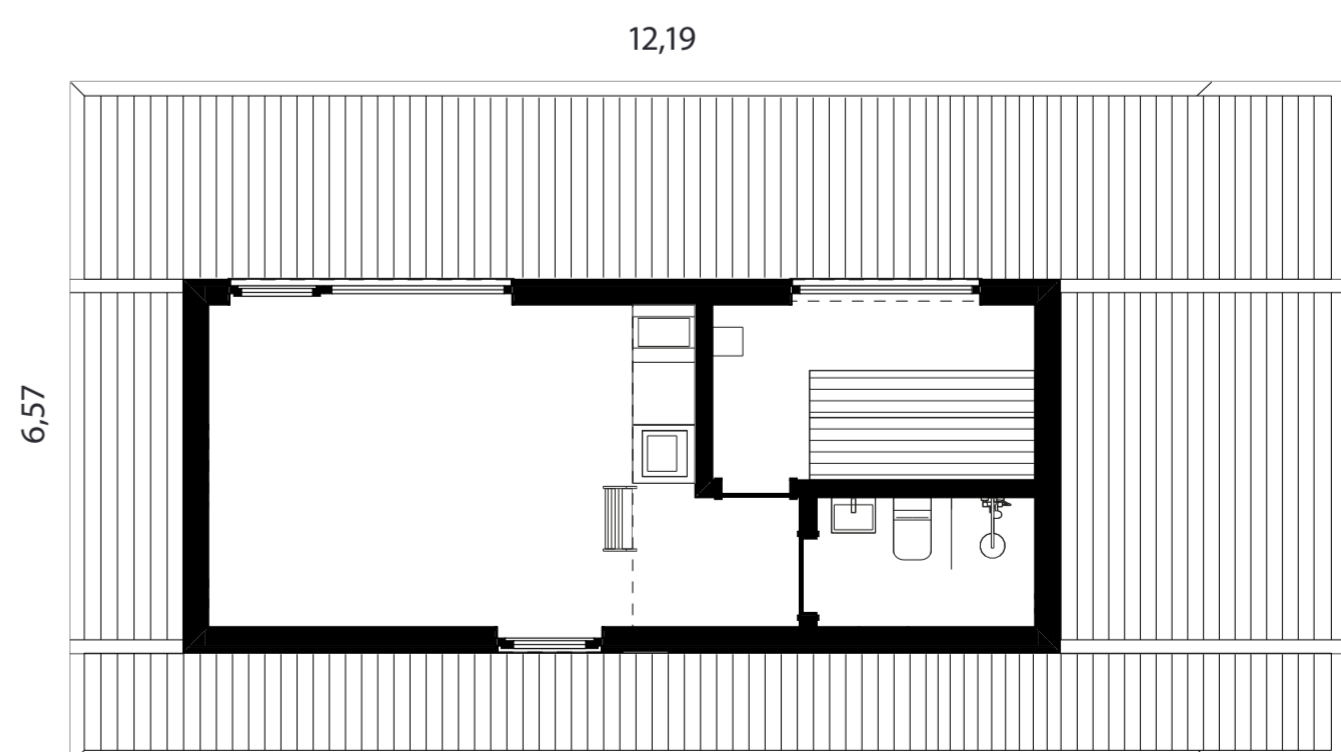

Suur terrass

Suurus: 50,1 m²

Komplekt sisaldab:
Vundament, terrassi karkass,
terrass, kattev külgmine serv
üks lauaga, paigaldus.

Cena (ar PVN)

+7015 €