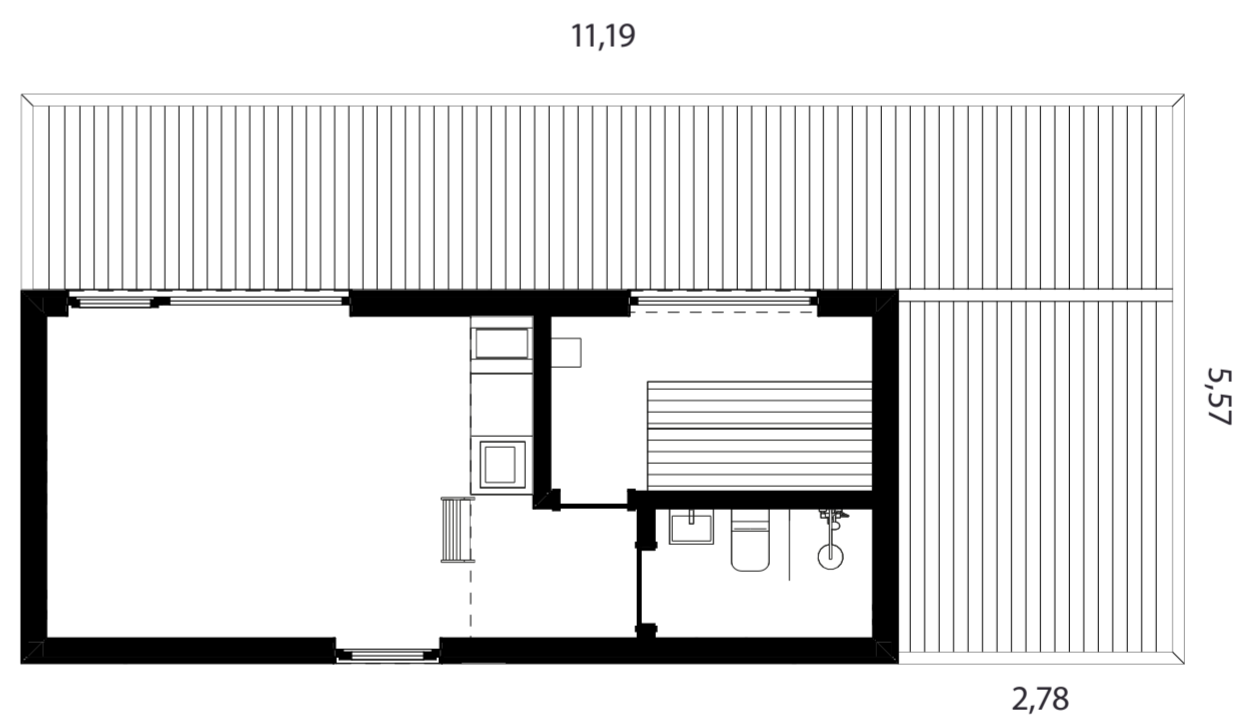

Keskmine terrass

Suurus: 32,3 m²

Komplekt sisaldab:
Vundament, terrassi karkass,
terrass, kattev külgmine serv
üks lauaga, paigaldus.

Cena (ar PVN)

+4525 €