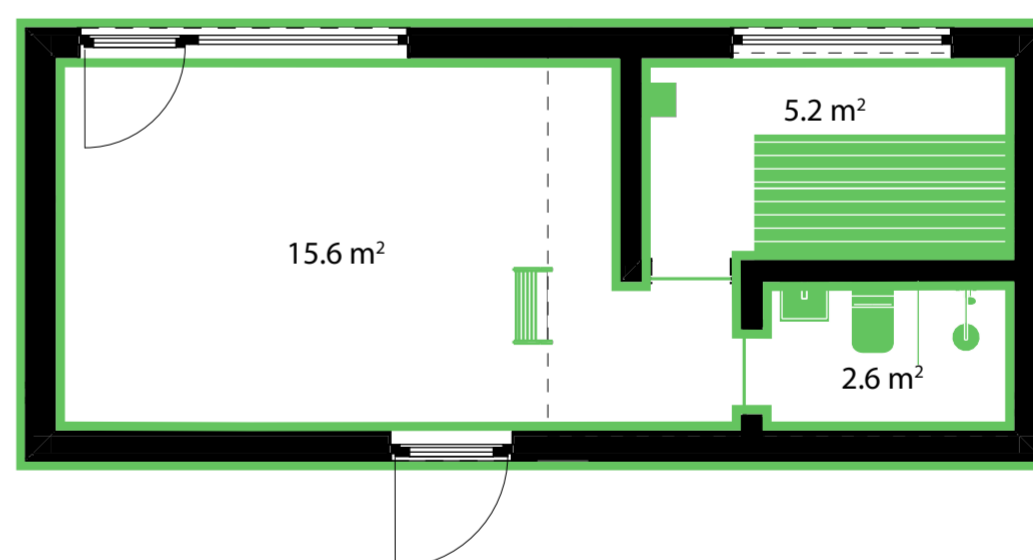

Standardkomplekt

Komplektis sisaldub:

- Kõik, mis sisaldub baaskomplektis
- Täielik vannitoa sisustus – valamu koos kapiga, WC, dušš, boiler
- Sauna lava koos elektrikerisega Huum Cliff
- Pööningu piirded ja trepp
- Tammespooniga siseuksed ja klaasist saunauks

Hind (koos KM)

72 965 €