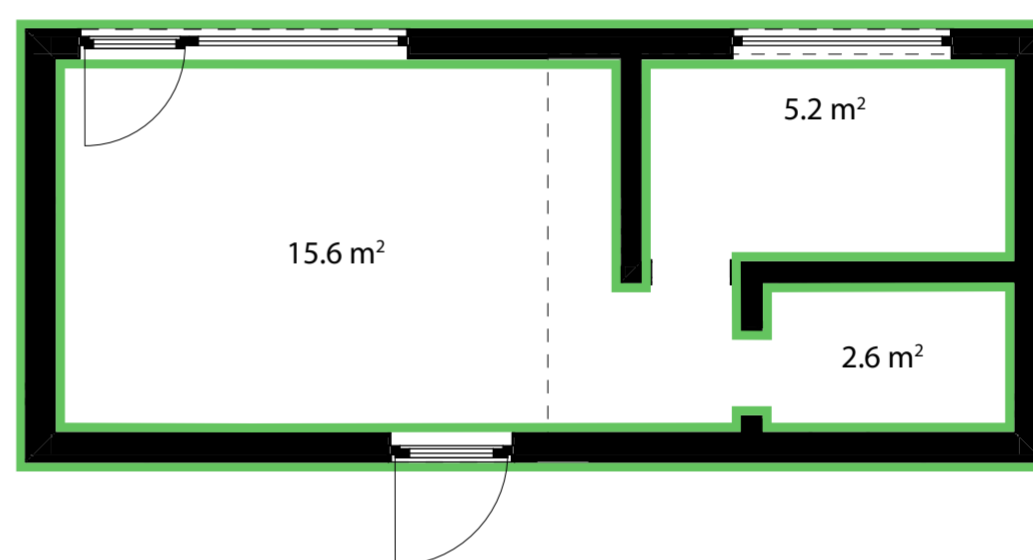

Sauna 30

8.41 x 3,57 m (30,02 m²)
Ehitusalune pind

1 tuba + pööning
Planeering

→ [Tehnilised andmed ja varustus](#)

Laius: 3,57 m

Pikkus: 8.41 m

Kõrgus: 4,48 m

Baaskomplekt

Komplektis sisaldub:

- Maja seinte ja pööningu karkass
- Katus, aknad ja välisukse ning automaatne katuseaken
- Täielik väline / sisemine viimistlus koos soojustusega
- Põrandakatted tubades, pööningul, vannitoas ja saunas
- Soojad põrandad vannitoas (manuaalse juhtimisega)
- Kanalisatsiooni ja elektripaigaldise väljundid

Hind (koos KM)

67 185 €

Standardkomplekt

Komplektis sisaldub:

- Kõik, mis sisaldub baaskomplektis
- Täielik vannitoa sisustus – valamu koos kapiga, WC, dušš, boiler
- Sauna lava koos elektrikerisega Huum Cliff
- Pööningu piirded ja trepp
- Tammespooniga siseuksed ja klaasist saunauks

Hind (koos KM)

72 965 €

Täiskomplekt

Komplektis sisaldub:

- Kõik, mis sisaldub standardkomplektis
- Köök koos valamu ja segistiga, külmkapp, 2-keedualaga pliidiplaat, kuhu

Hind (koos KM)

74 415 €