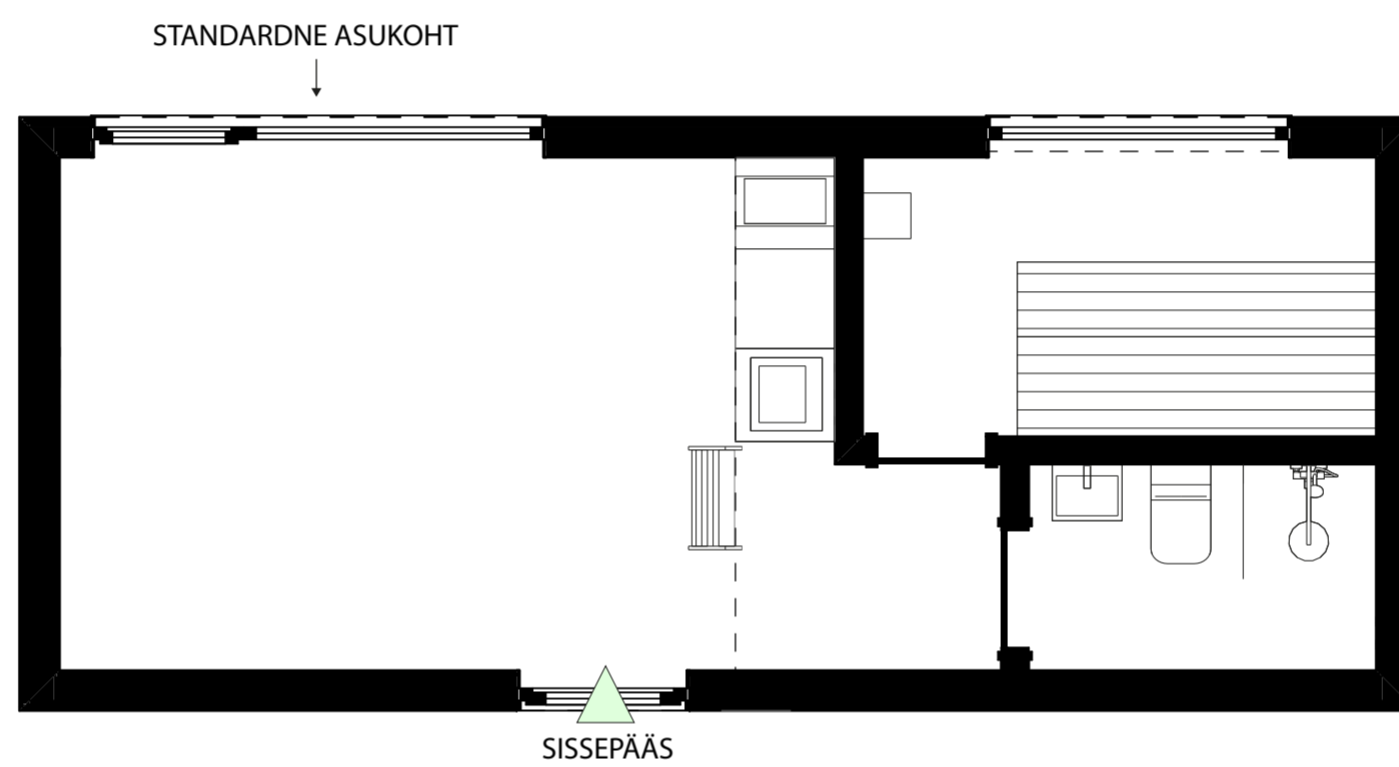

Planeeringu muudatused

3 Akna asukoha muudatused

☐ Akna asukoha muudatused

Standard akna asukohad