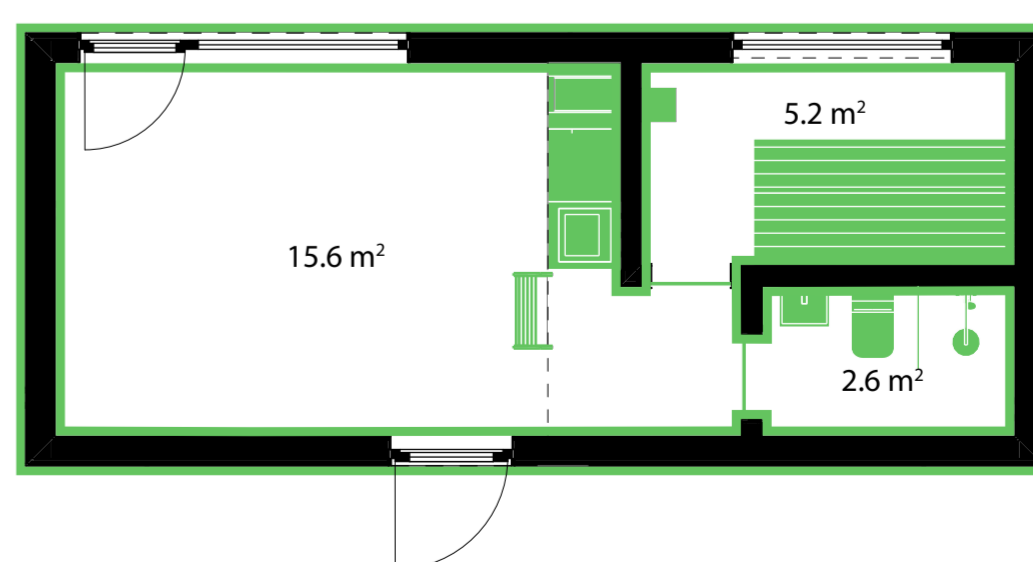

Täiskomplekt

Komplektis sisaldub:

- Kõik, mis sisaldub standardkomplektis
- Köök koos valamu ja segistiga, külmkapp, 2-keedualaga pliidiplaat, kuhu

Hind (koos KM)

74 415 €