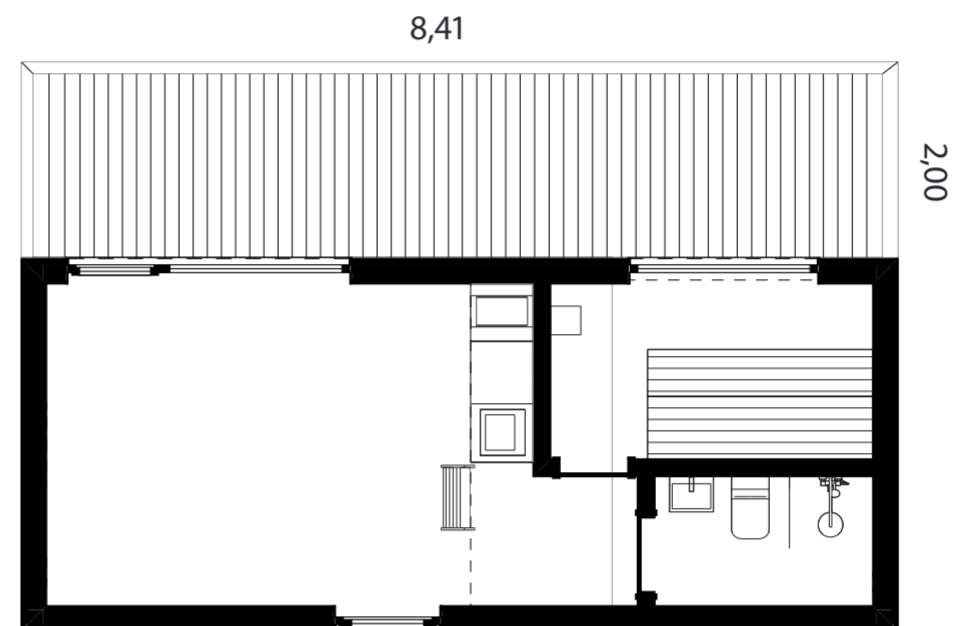

### Väike terrass

Suurus: 16,8 m<sup>2</sup>

Komplekt sisaldab:  
Vundament, terrassi karkass,  
terrass, kattev külgmine serv  
üks lauaga, paigaldus.

Cena (ar PVN)

**+2360 €**