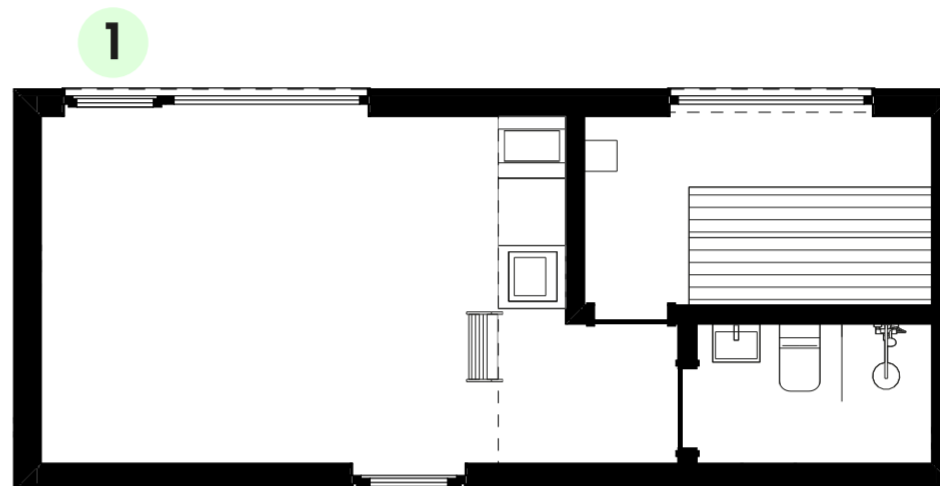

Lisavarustus

10 Putukavõrgud akendele

☐ Mitteametav (Nr. 1)

+210 €

☐ Avatav (Nr. 1)

+390 €