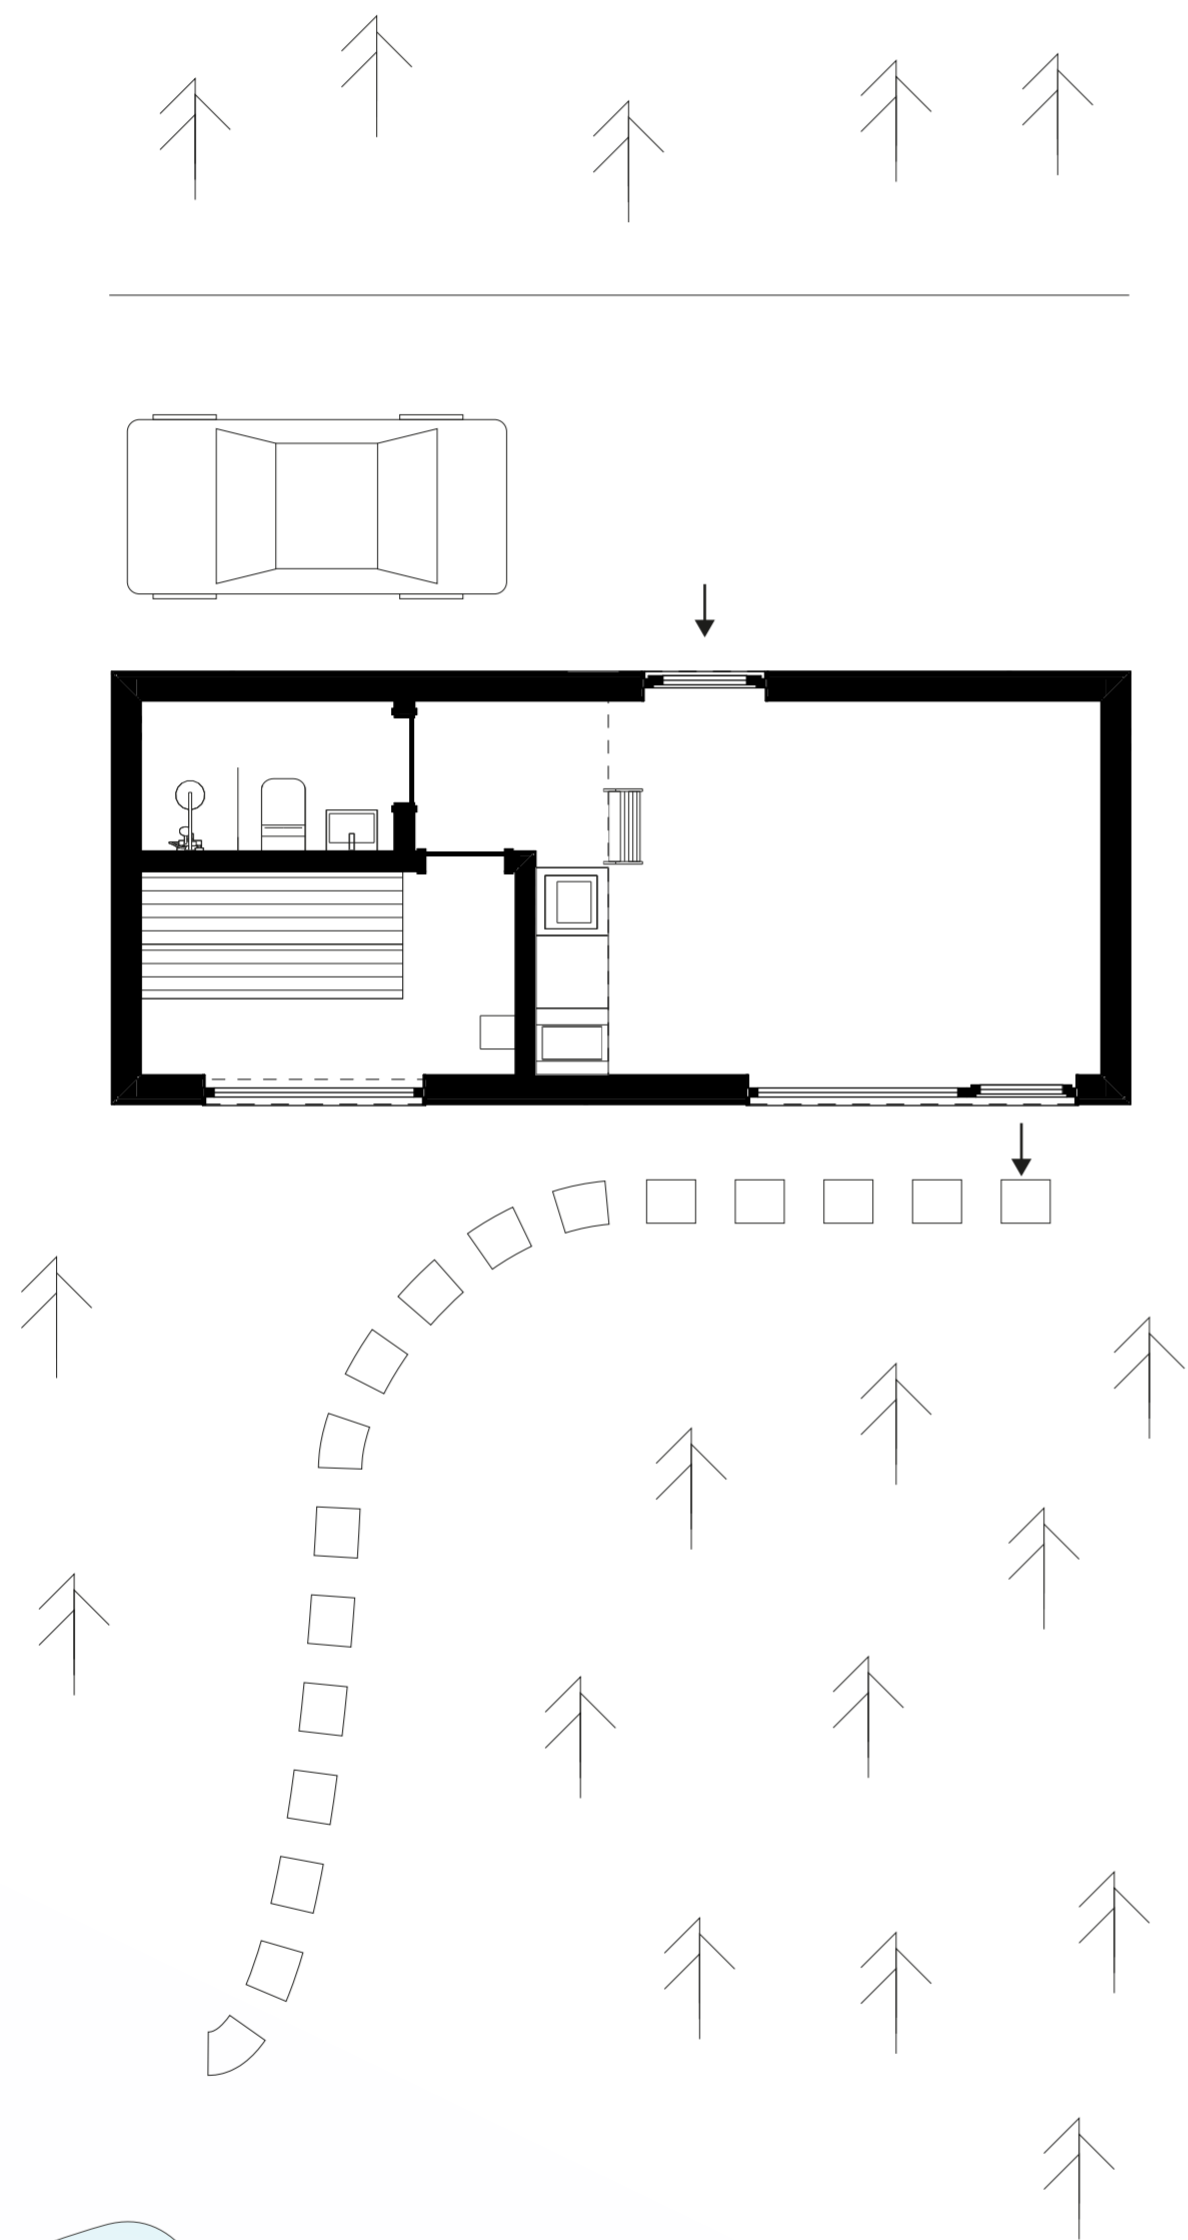

Planeeringu muudatused

② Maja asukoht krundil

☐ Standardasetus