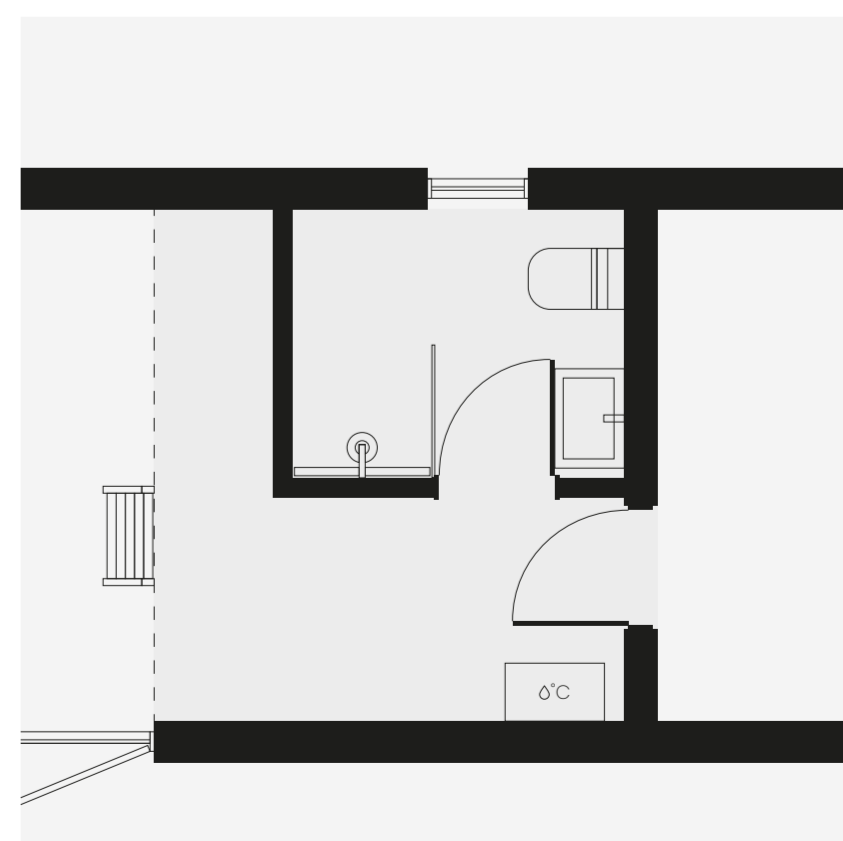

19 Ebakorrapäraste plaanide muudatused

☐ Ebakorrapärane planeering

Igasugused ebakorrapärased planeeringu muudatused, mis erinevad eelnevalt määratletud tasuta või tasulistest MyCabin standardvalikutest.

Hind (koos KM)

alates 7000 €