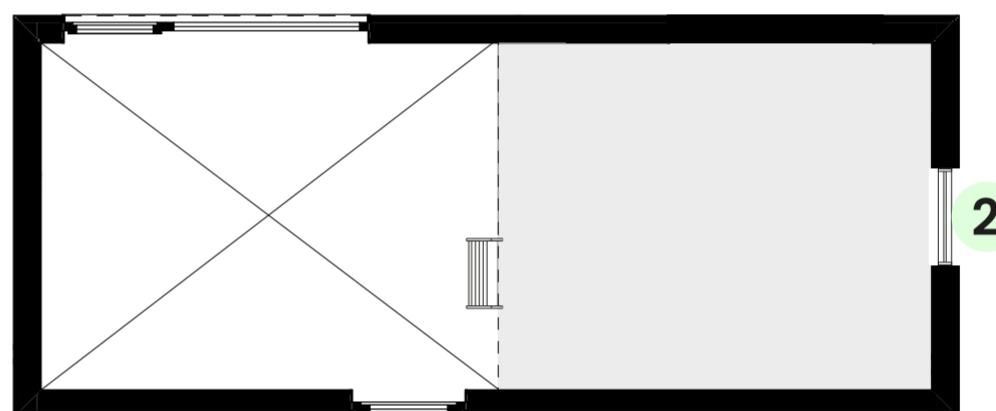

## 10 Putukavõrgud akendele

Mitteametav (Nr. 1)

+210 €

Avatav (Nr. 1)

+390 €

Mitteametav (Nr. 3)

Avatav (Nr. 3)  
+120 €