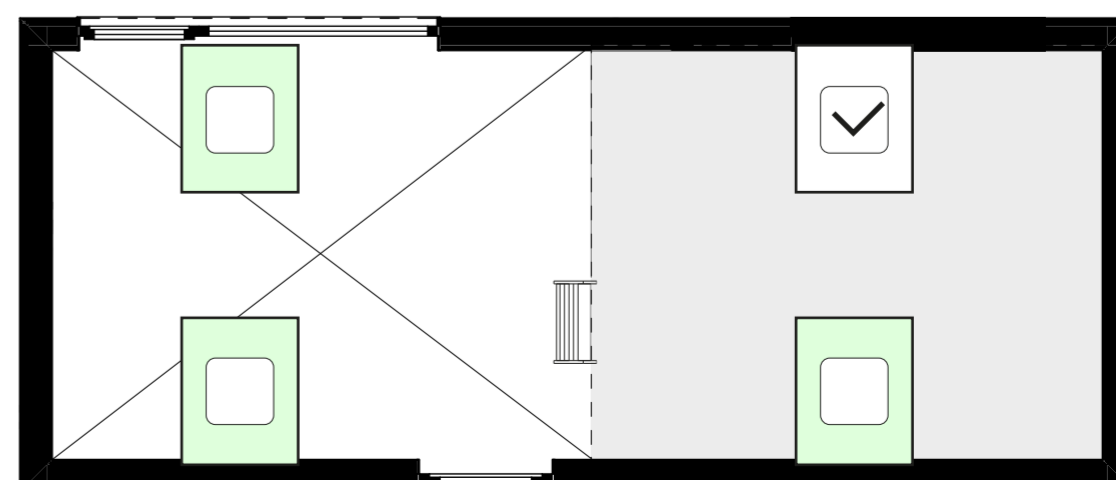

9 Katuseakende paigutus

Vali paigutus!

Märgi MyCabini plaanil pakutavad paigalduspunktid katuseakendele

Katuseakende märgised peavad vastama eelnevalt valitud katuseakende kogusele!