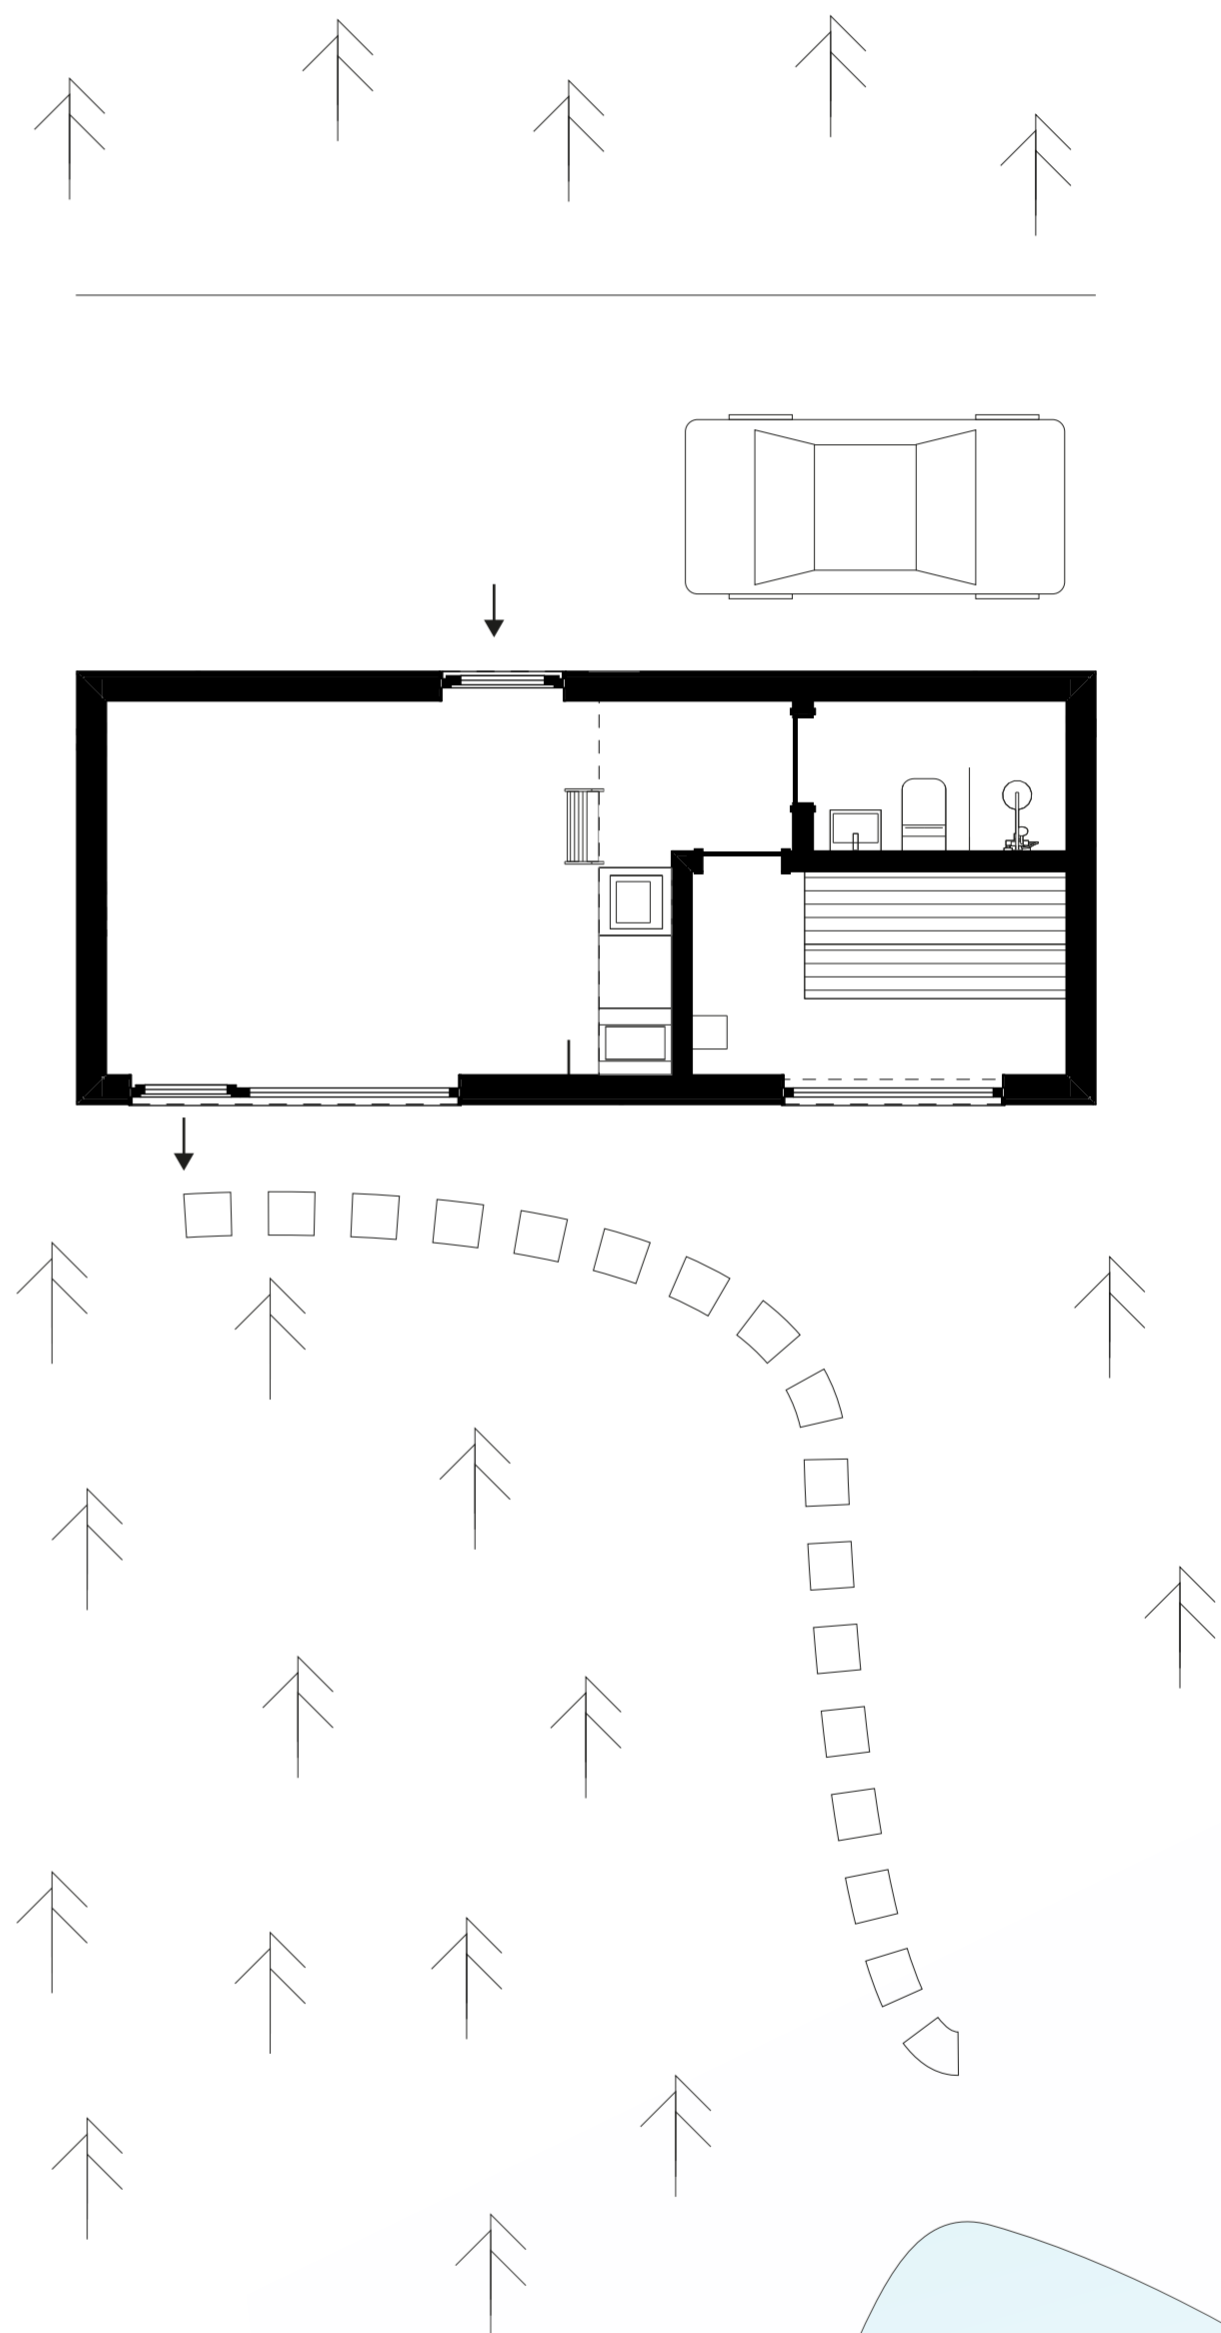

Hind (koos KM)

Hinna sees

☐ Peegelasetus