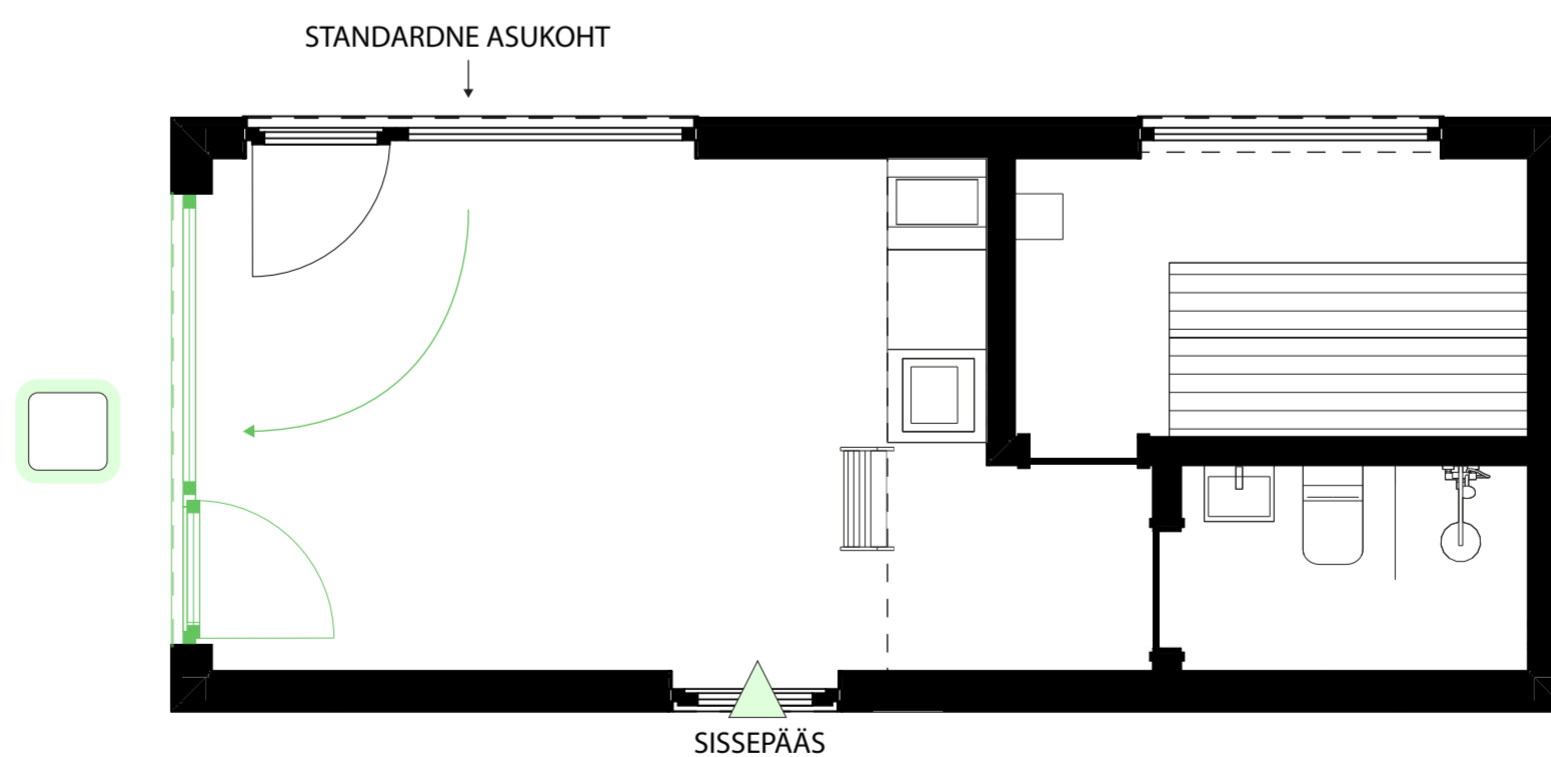

Lubatud akna asukoha muudatused (Akna asukoha liigutamine tavalisest asukohast teisele seinale)