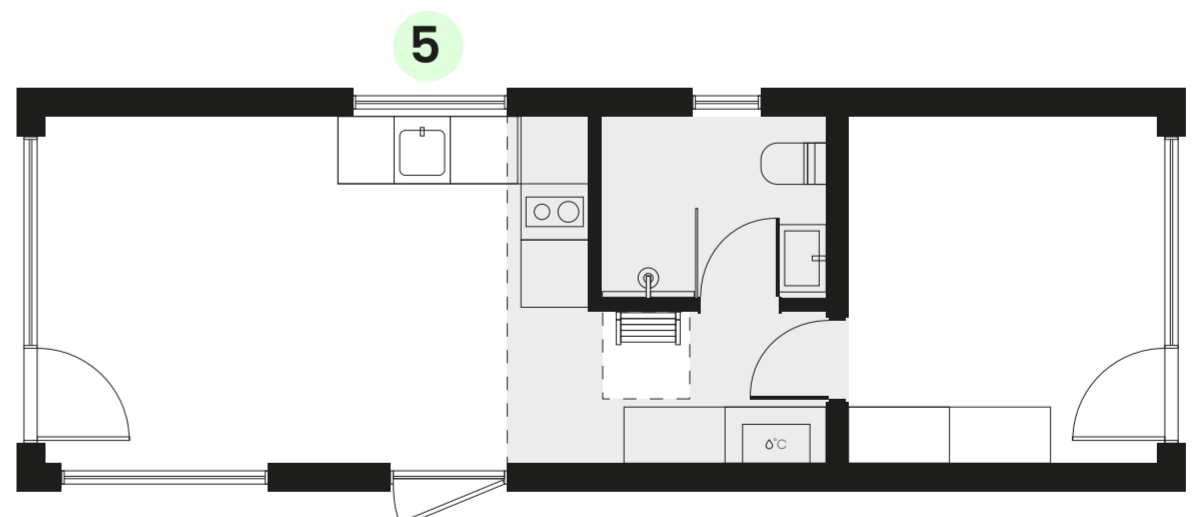

- Mitteametav (Nr. 4) ▪ Kui valitud köök saarega **+140 €**
- Avatav (Nr. 4) **+370 €**

- Mitteametav (Nr. 5) ▪ Kui valitud L-tüüpi köök **+130 €**
- Hind (koos KM)

- Mitteametav (Nr. 6) ▪ Kui valitud põõningu laiendus **+120 €**
- Hind (koos KM)