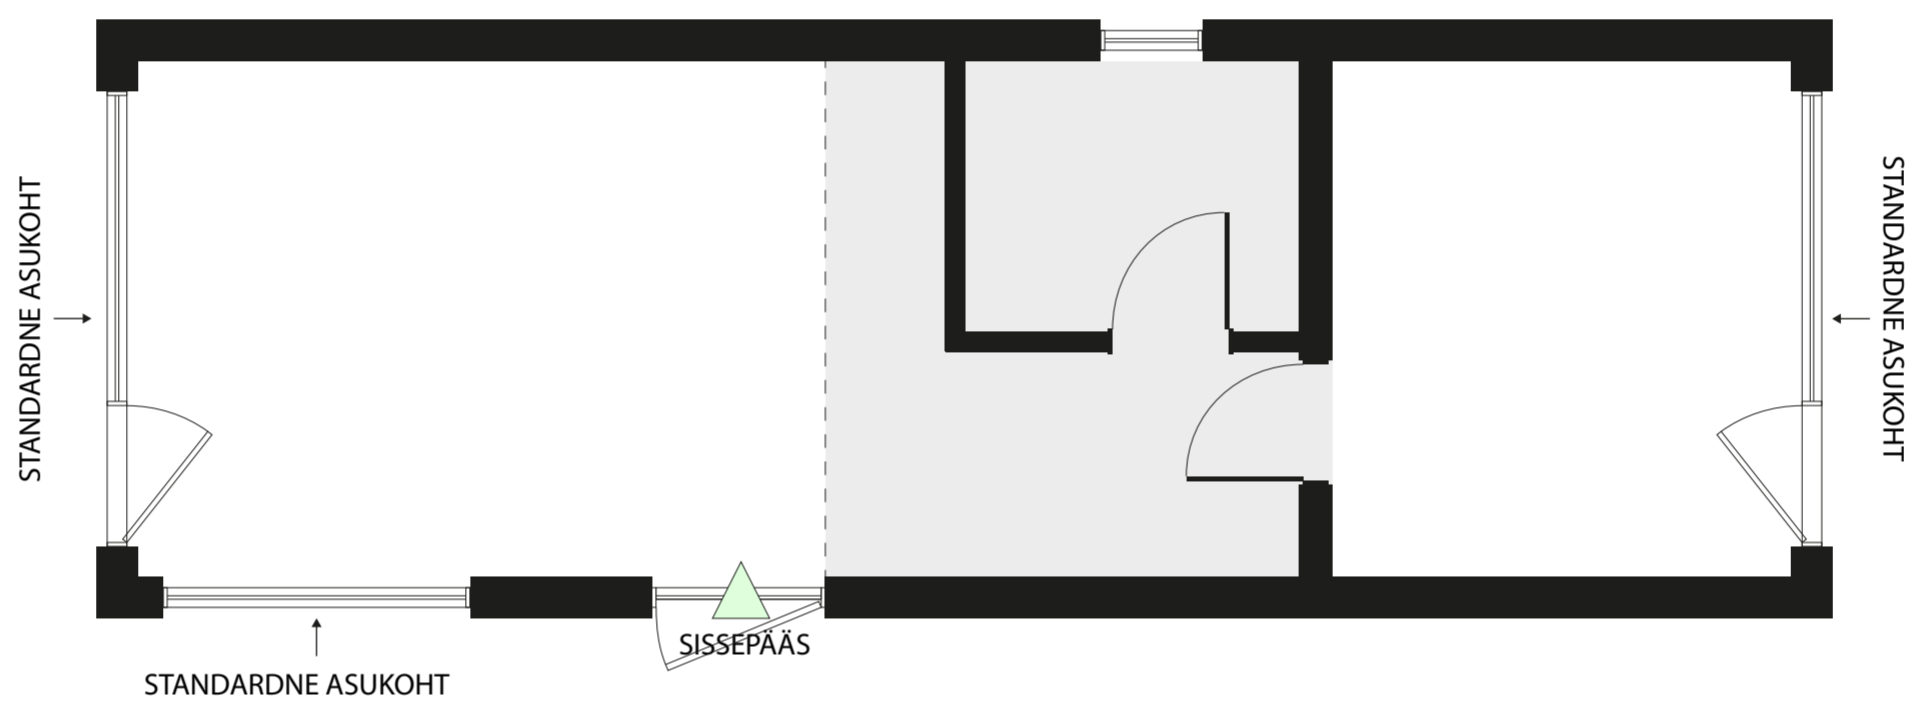

▪ Teise korruse laiendamine koos trepiga koridoris ja täiendava aknaga 800x800 mm (saad 9 m² lisapinda)

Hind (koos KM)
+2100 €

Planeeringu muudatused

4 Akna asukoha muudatused

Akna asukoha muudatused

Standard akna asukohad