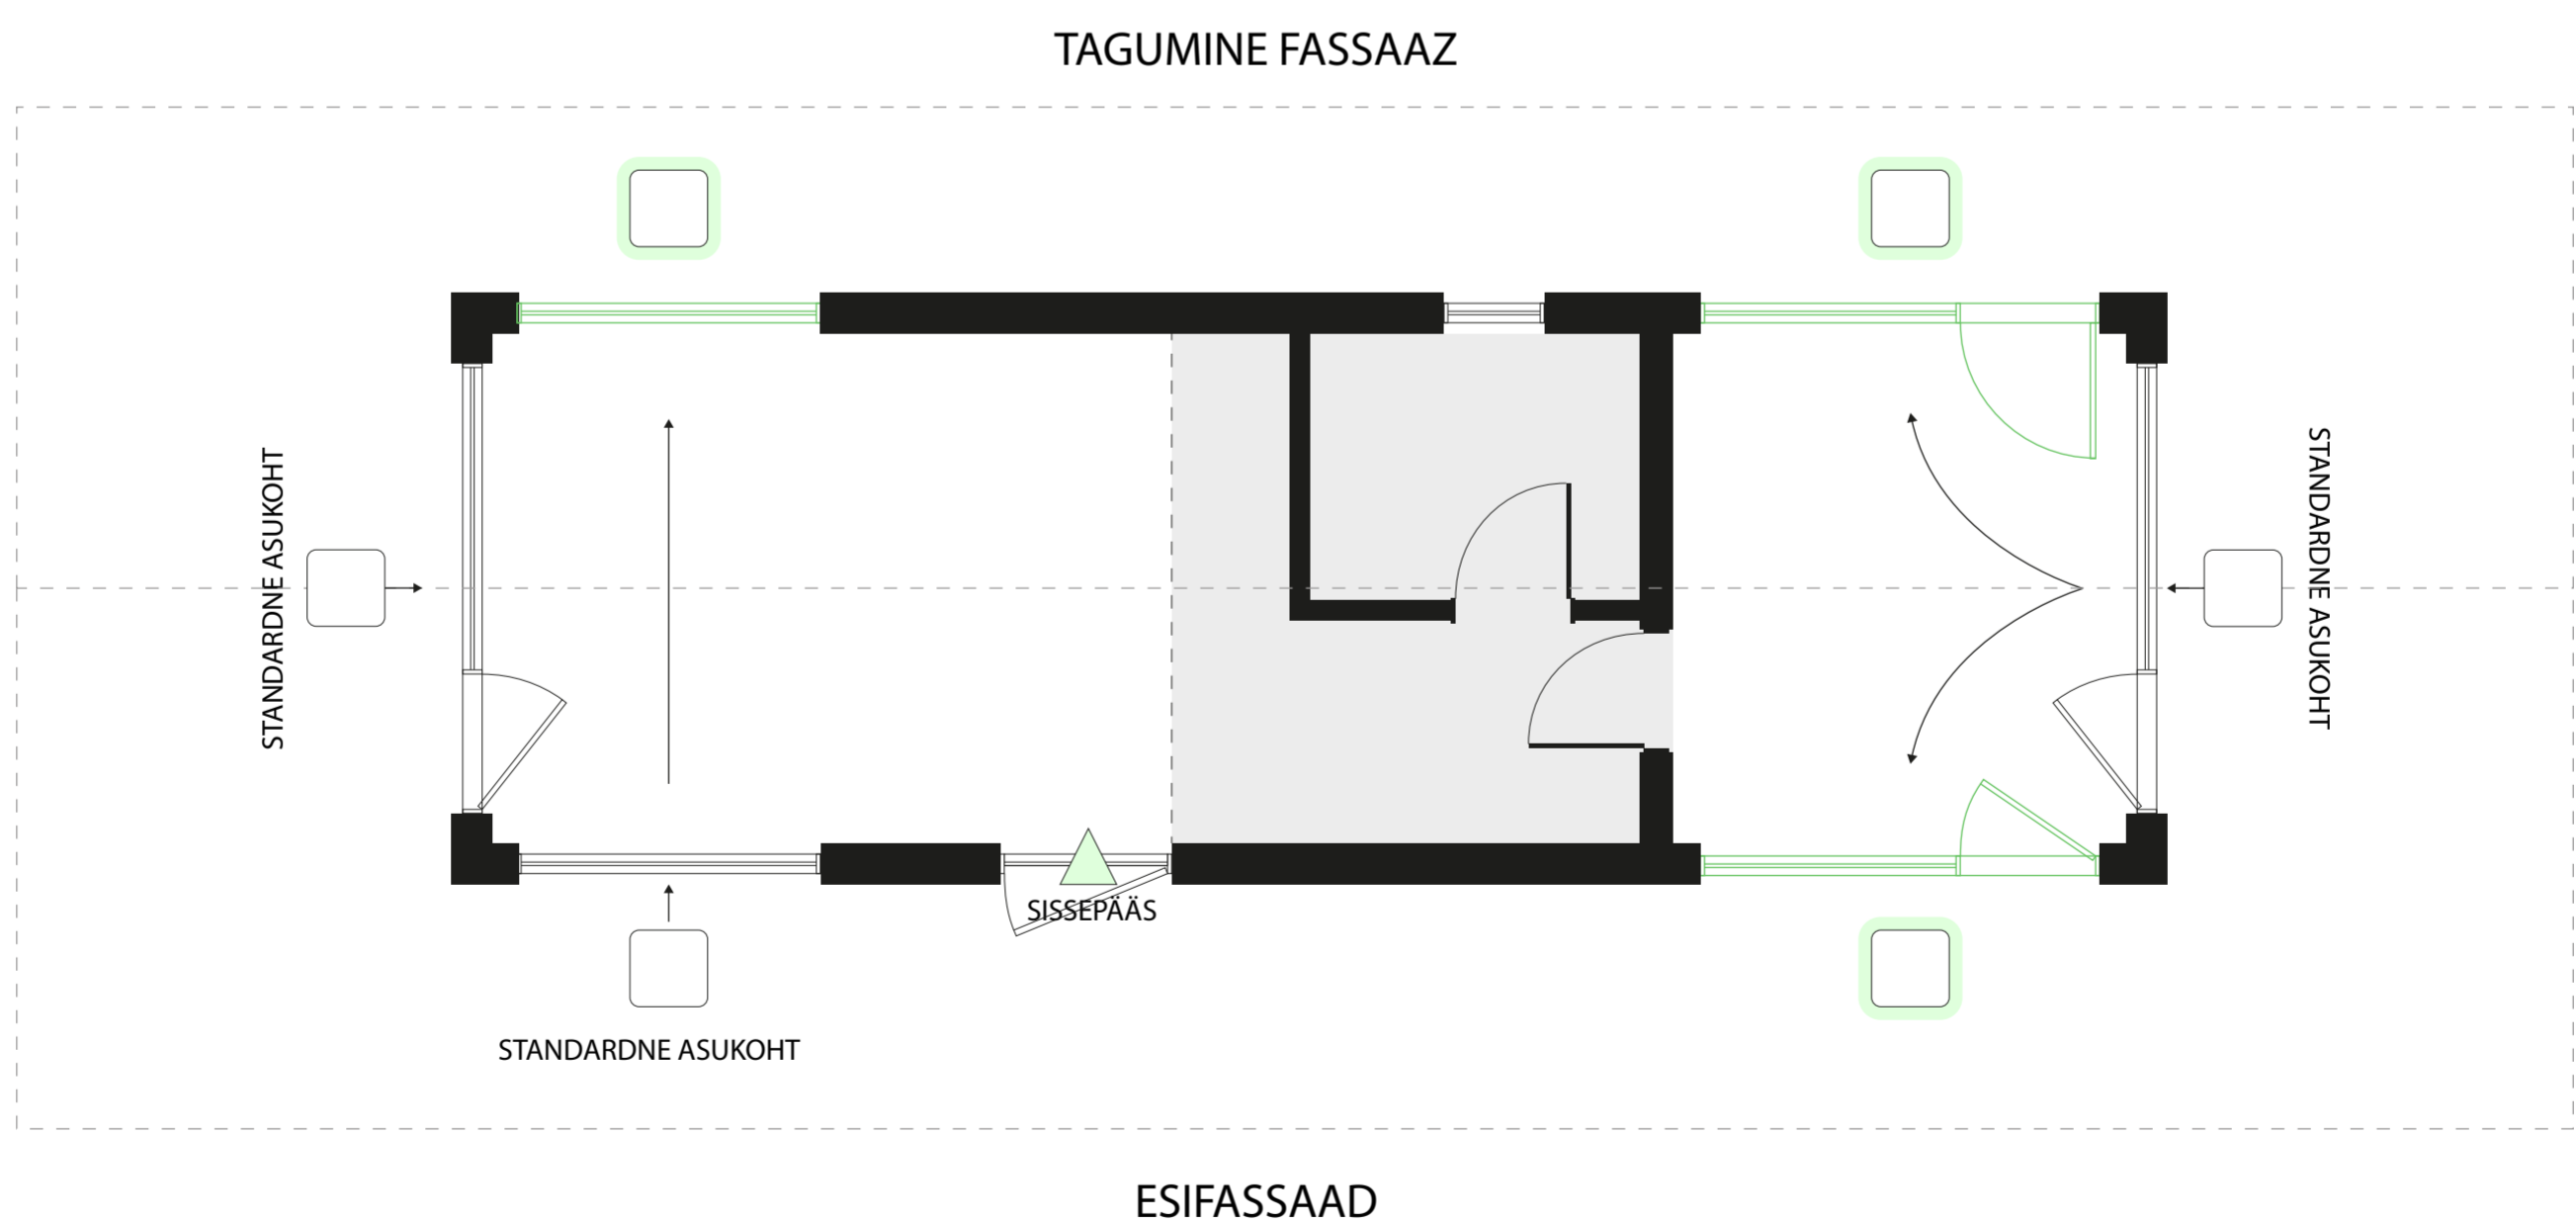

Lubatud akna asukoha muudatused (Akna asukoha liigutamine tavalisest asukohast teisele seinale)