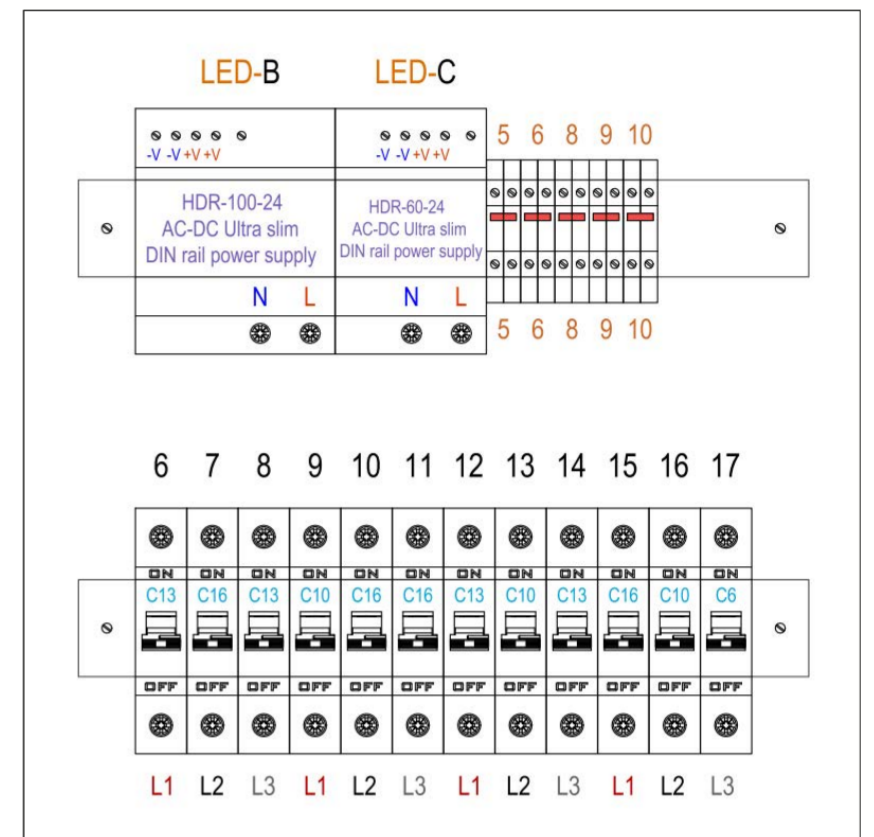

Muud muudatused projektis

19 Elektriskeemid

Elektriskeemi muudatused

Igasugused elektriskeemi muudatused, pistikupesade/lülite ümberpaigutamine, videovalvekaamerate kaabliväljad jne.

Hind (koos KM)

alates 1000 € (+ lisamaterjalide kulud)