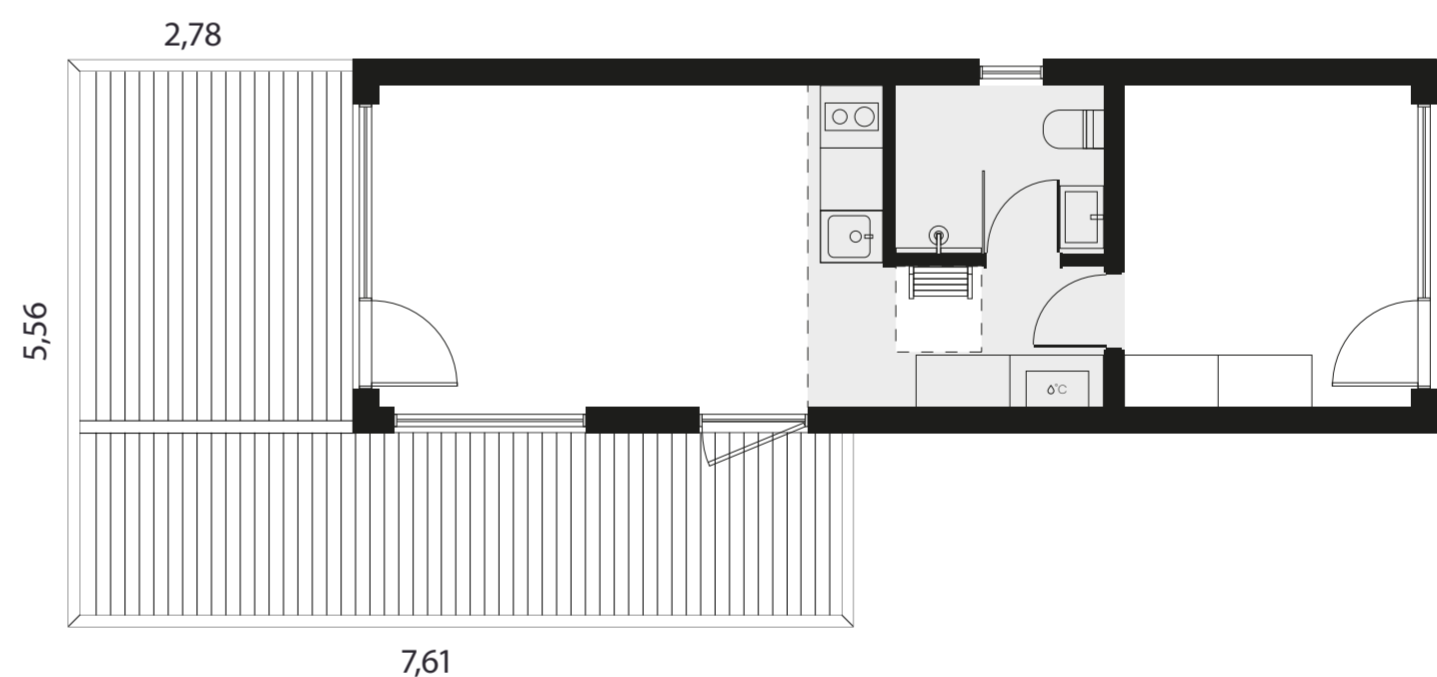

Keskmine terrass

Suurus: 25 m²

Komplekt sisaldab:
Vundament, terrassi karkass,
terrass, kattev külgmine serv
ühe lauaga, paigaldus.