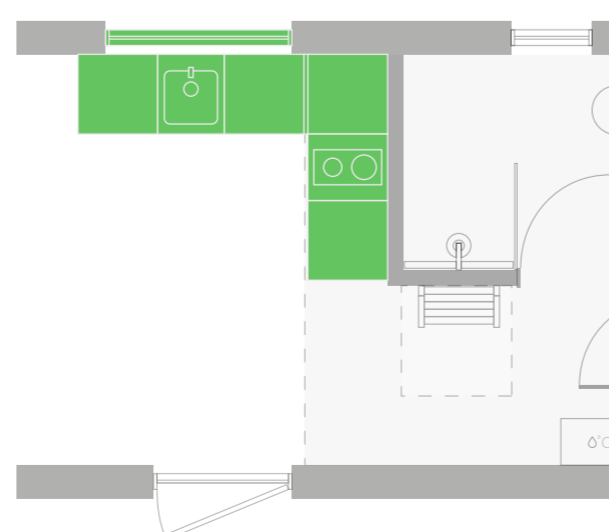

Planeering