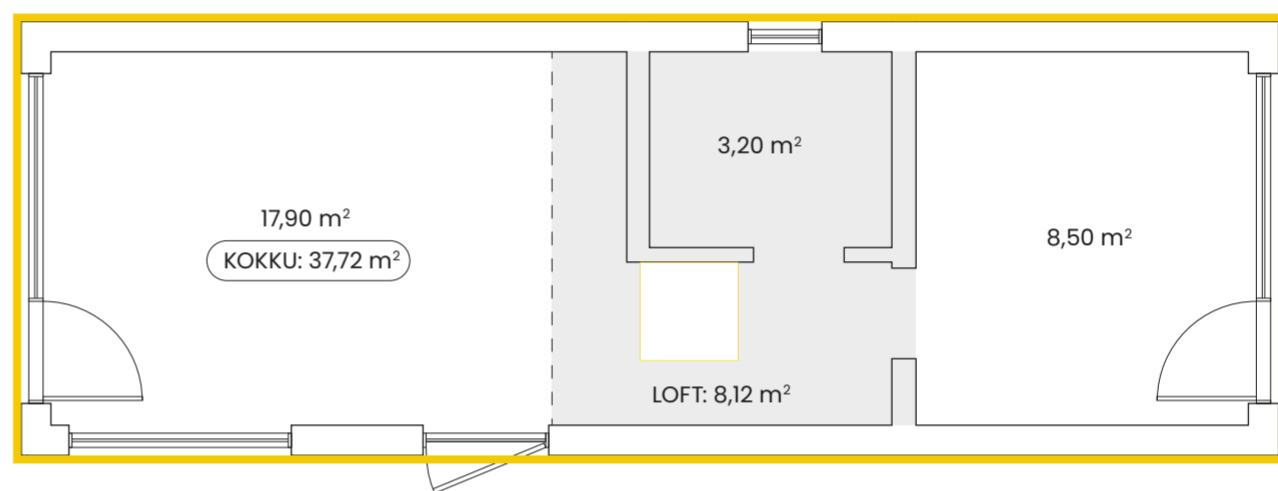

☐ Täielik välisviimistlus

Komplektis sisaldub:

- Maja seinad ja pööningu karkass
- Katus, aknad ja välisüksed
- Täielik välisviimistlus

Hind (koos KM)

36 895 €