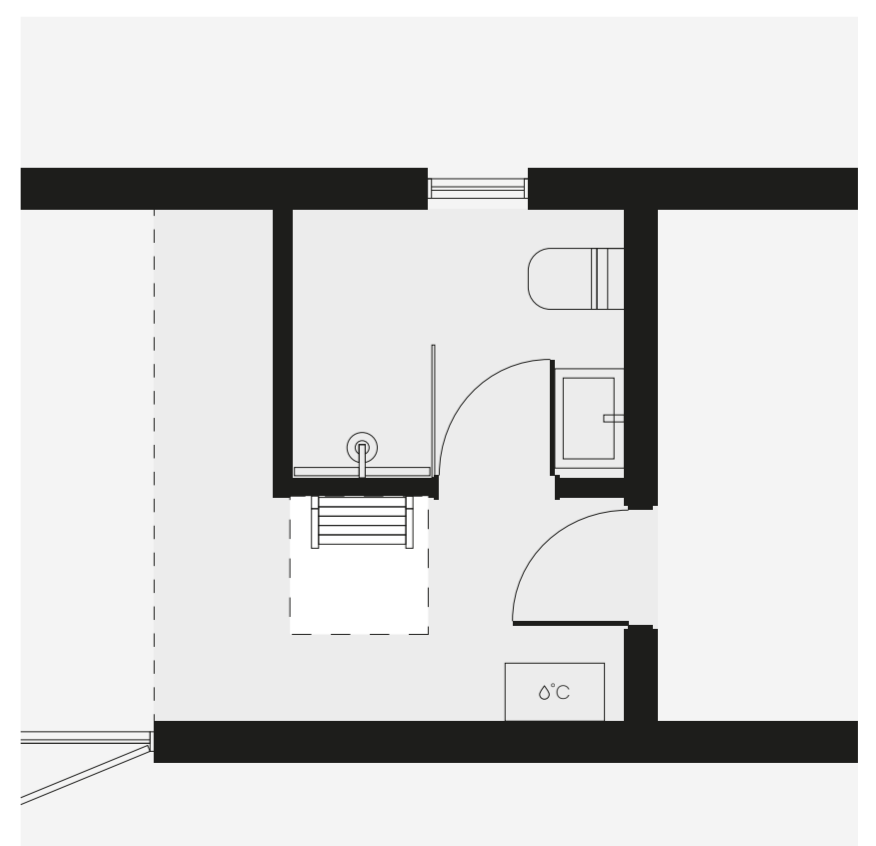

21 Ebakorrapäraste plaanide muudatused

Ebakorrapärane planeering

Igasugused ebakorrapärased planeeringu muudatused, mis erinevad eelnevalt määratletud tasuta või tasulistest MyCabin standardvalikutest.

Hind (koos KM)

alates 7000 €