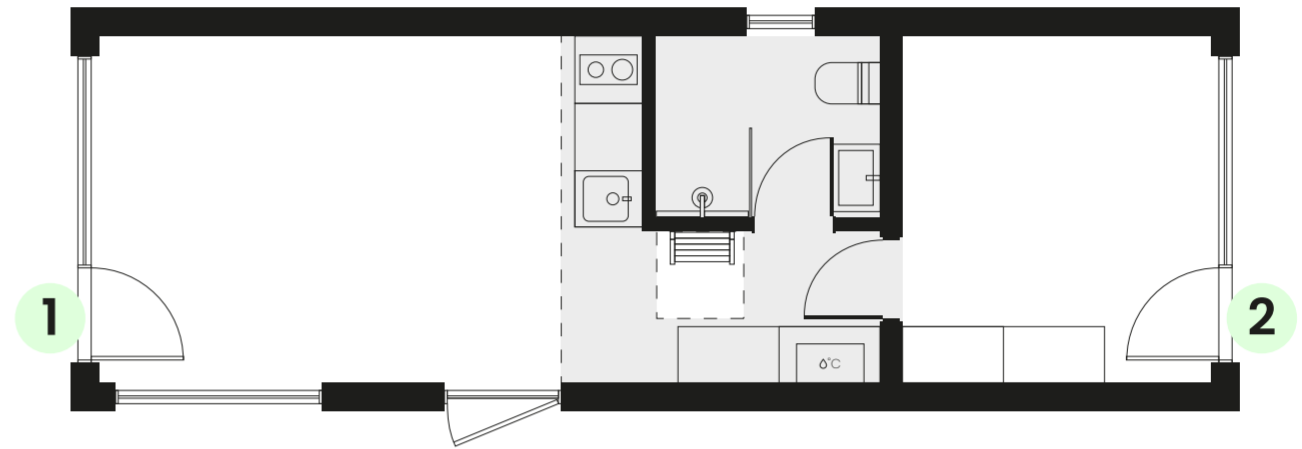

Lisavarustus

12 Putukavõrgud akendele

- ☐ Mitteametav (Nr. 1) Hind ühiku kohta (koos KM)
- ☐ Mitteametav (Nr. 2) **+210 €**
- ☐ Avatav (Nr. 1) Hind ühiku kohta (koos KM)
- ☐ Avatav (Nr. 2) **+390 €**