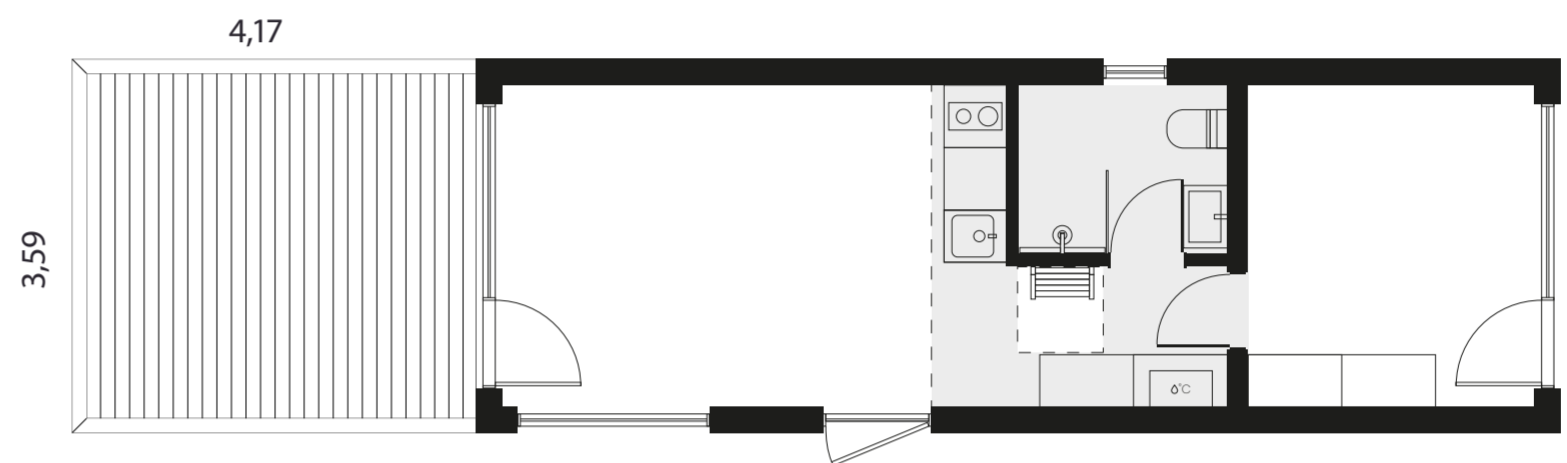

Hind (koos KM)

+850 €

Lisavarustus

18 Terrassid

Väike terrass

Suurus: 15 m²

Komplekt sisaldab:
Vundament, terrassi karkass,
terrass, kattev külgmine serv
ühe lauaga, paigaldus.

Hind (koos KM)