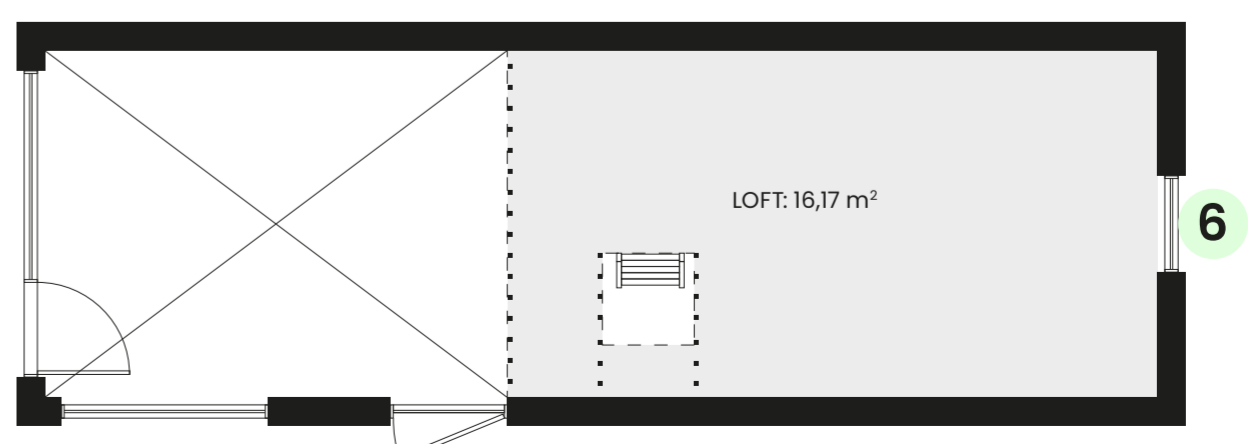

1. ☐ Mitteametav (Nr. 6) ▪ Kui valitud põõningu laiendus **+120 €**
2. Hind (koos KM)