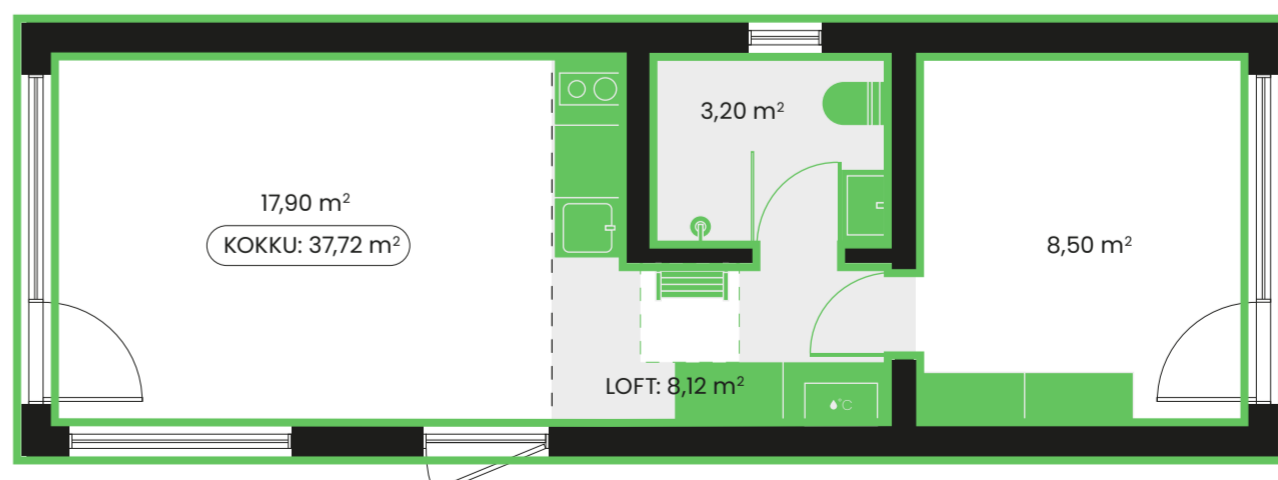

☐ Täiskomplekt

Komplektis sisaldub:

- Kõik standardkomplektis sisaldub
- Köök valamu ja segistiga, väike külmik, 2 rõngaga pliidiplaat, õhupuhasti
- Kapp koridoris
- Kapp magamistoas

Hind (koos KM)

83 435 €