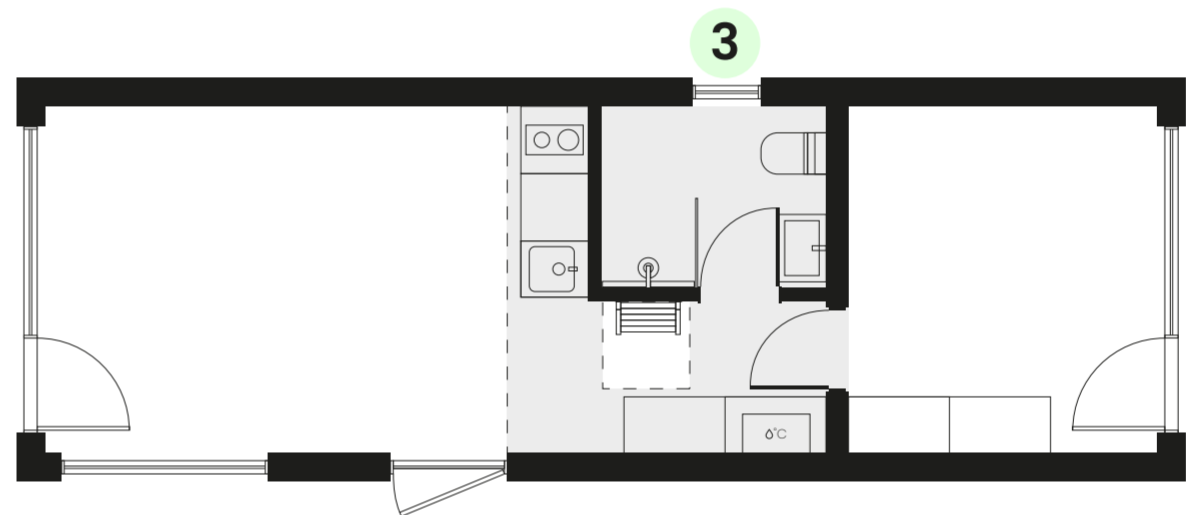

- ☐ Mitteametav (Nr. 3) **+140 €**
- ☐ Avatav (Nr. 3) **+370 €**