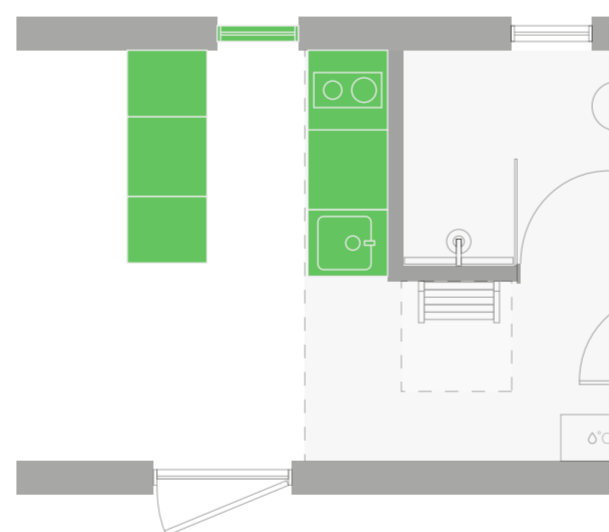

Planeering