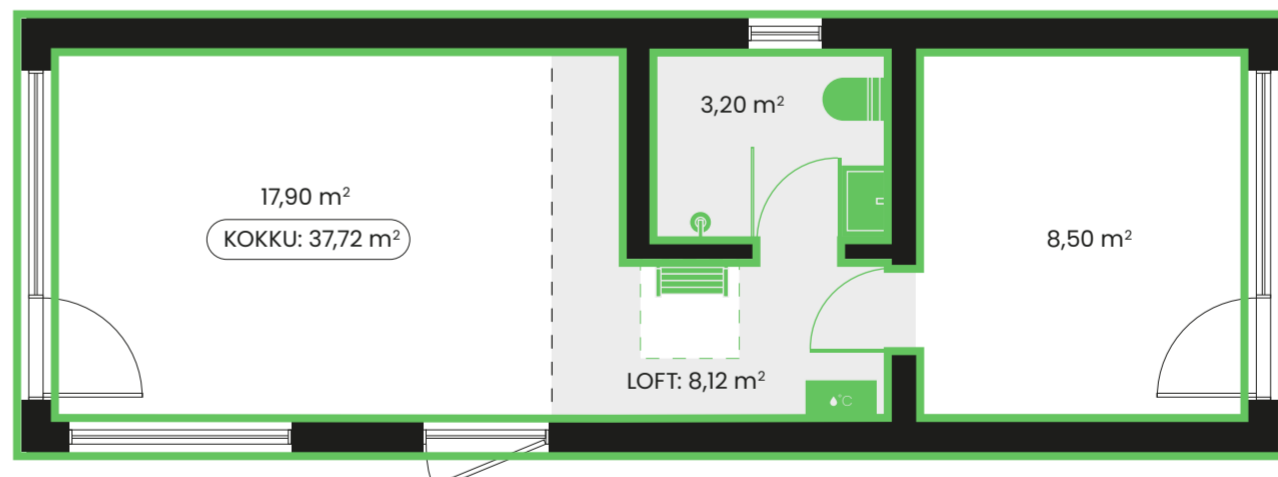

☐ Standardkomplekt

Komplektis sisaldub:

- Kõik baaskomplektis sisaldub
- Täielik vannitua varustus – valamukapp, WC-pott, dušš, boiler
- Pööningu piirded ja trepid
- 2 tammepuust siseust

Hind (koos KM)

78 395 €