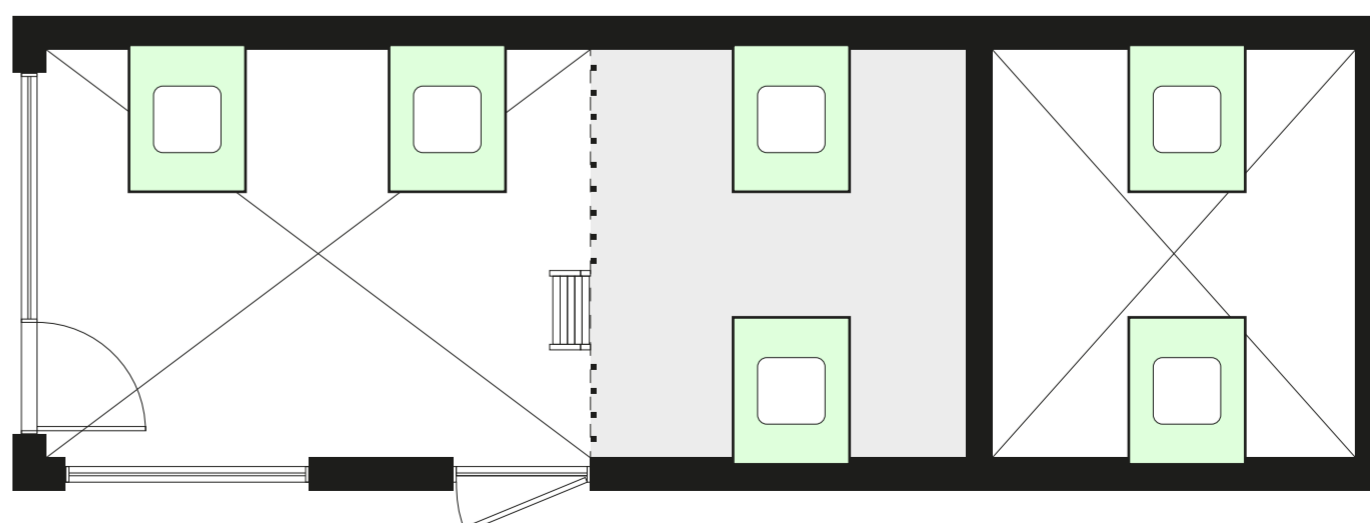

11 Katuseakende paigutus

Vali paigutus!

Märgi MyCabini plaanil pakutavad paigalduspunktid katuseakendele

Katuseakende märgised peavad vastama eelnevalt valitud katuseakende kogusele!