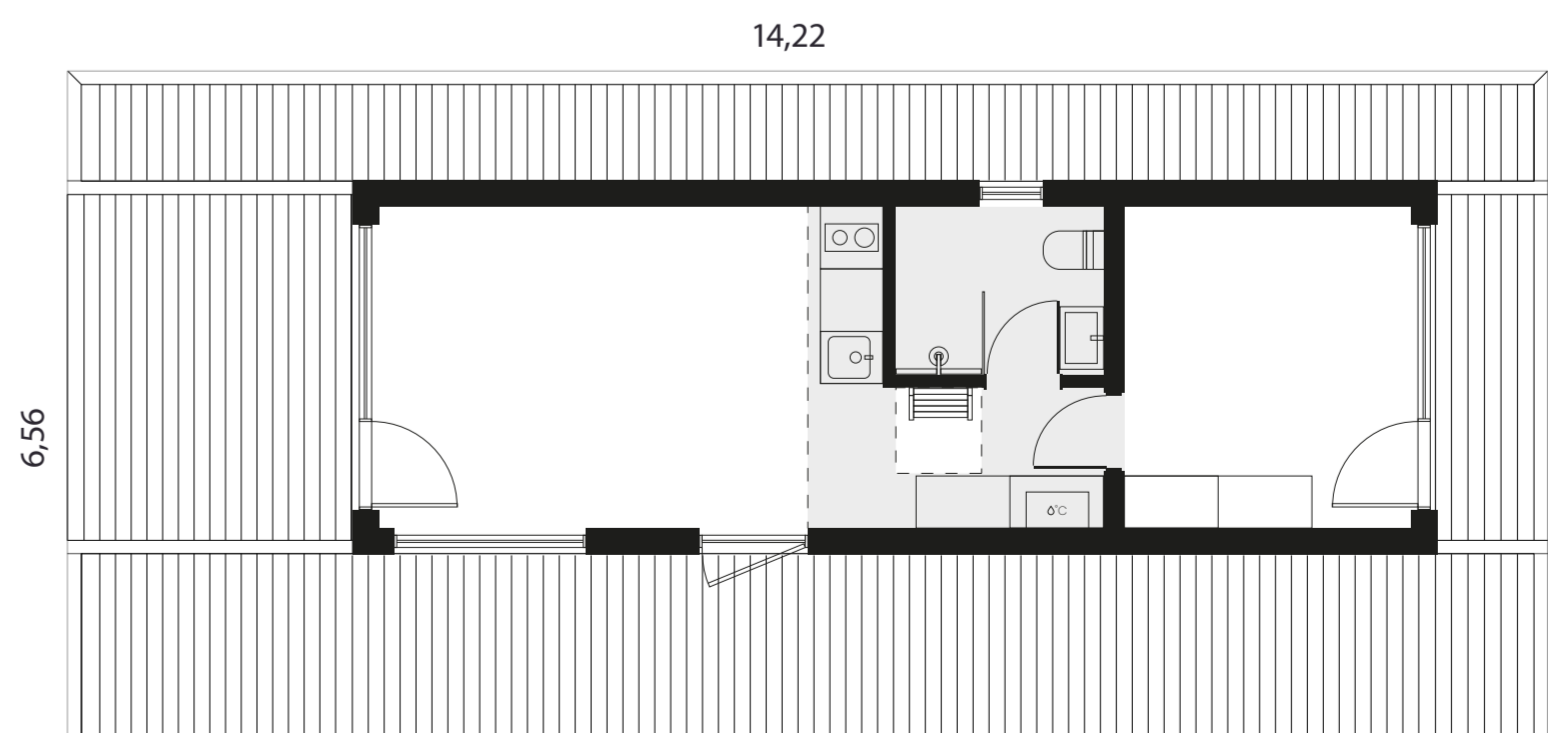

Suur terrass

Suurus: 55 m²

Komplekt sisaldab:
Vundament, terrassi karkass,
terrass, kattev külgmine serv
ühe lauaga, paigaldus.