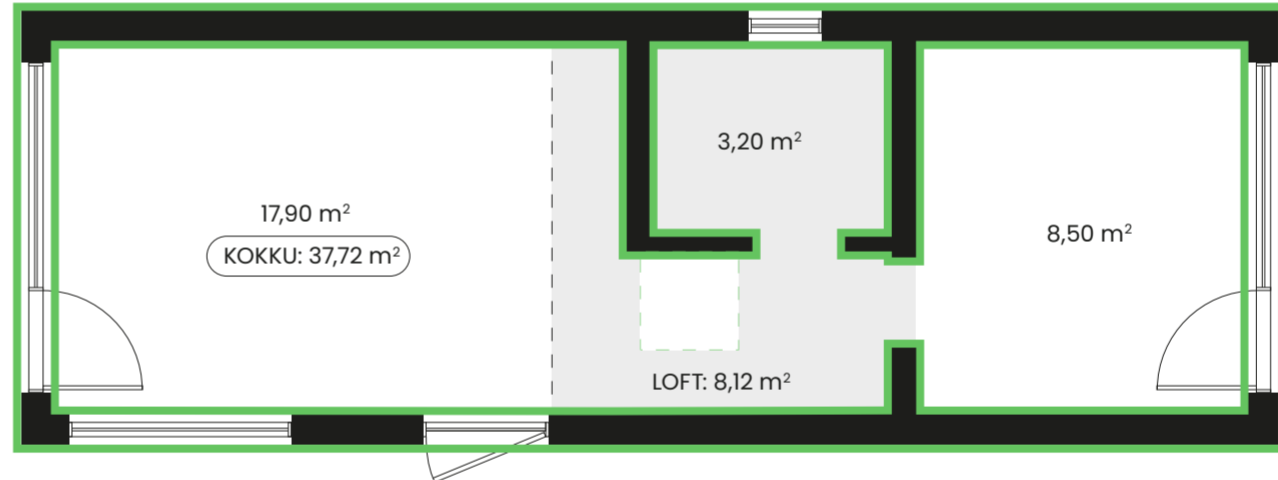

☐ Baaskomplekt

Komplektis sisaldub:

- Maja seinad ja pööningu karkass
- Katus, aknad ja välisüksed
- Täielik välis-/siseviimistlus soojustusega
- Pörandakatted tubades, pööningul ja vannitoas
- Soe vannitua pörand (käitsi reguleeritav)
- Kanalisatsiooni ja elektrisüsteemide juhtmed

Hind (koos KM)

71 995 €