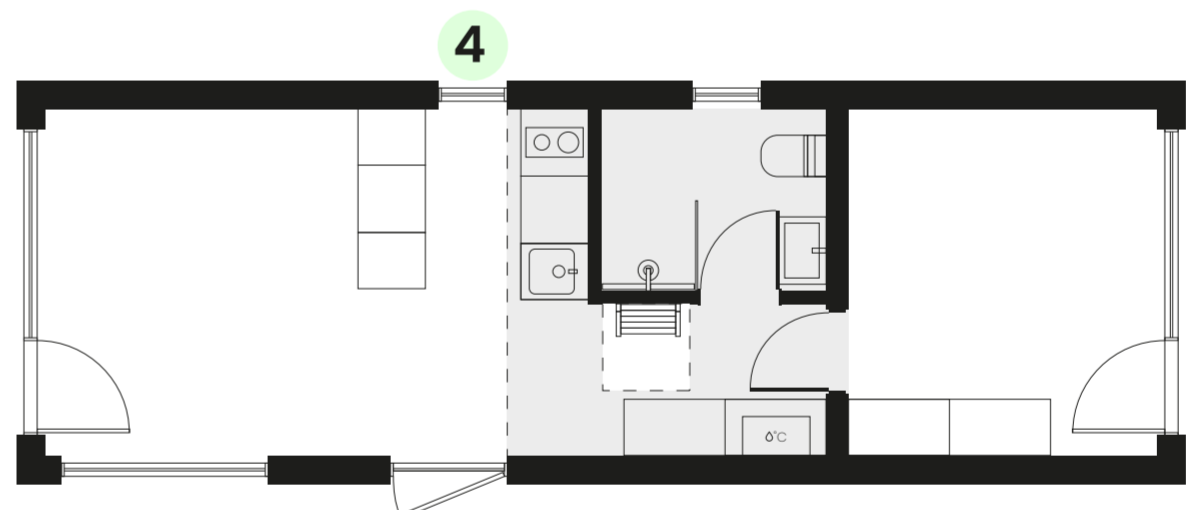

- Mitteametav (Nr. 4) ▪ Kui valitud köök saarega **+140 €**
- Avatav (Nr. 4) **+370 €**

- Mitteametav (Nr. 5) ▪ Kui valitud L-tüüpi köök **+130 €**
- Hind (koos KM)

- Mitteametav (Nr. 6) ▪ Kui valitud põõningu laiendus **+120 €**
- Hind (koos KM)