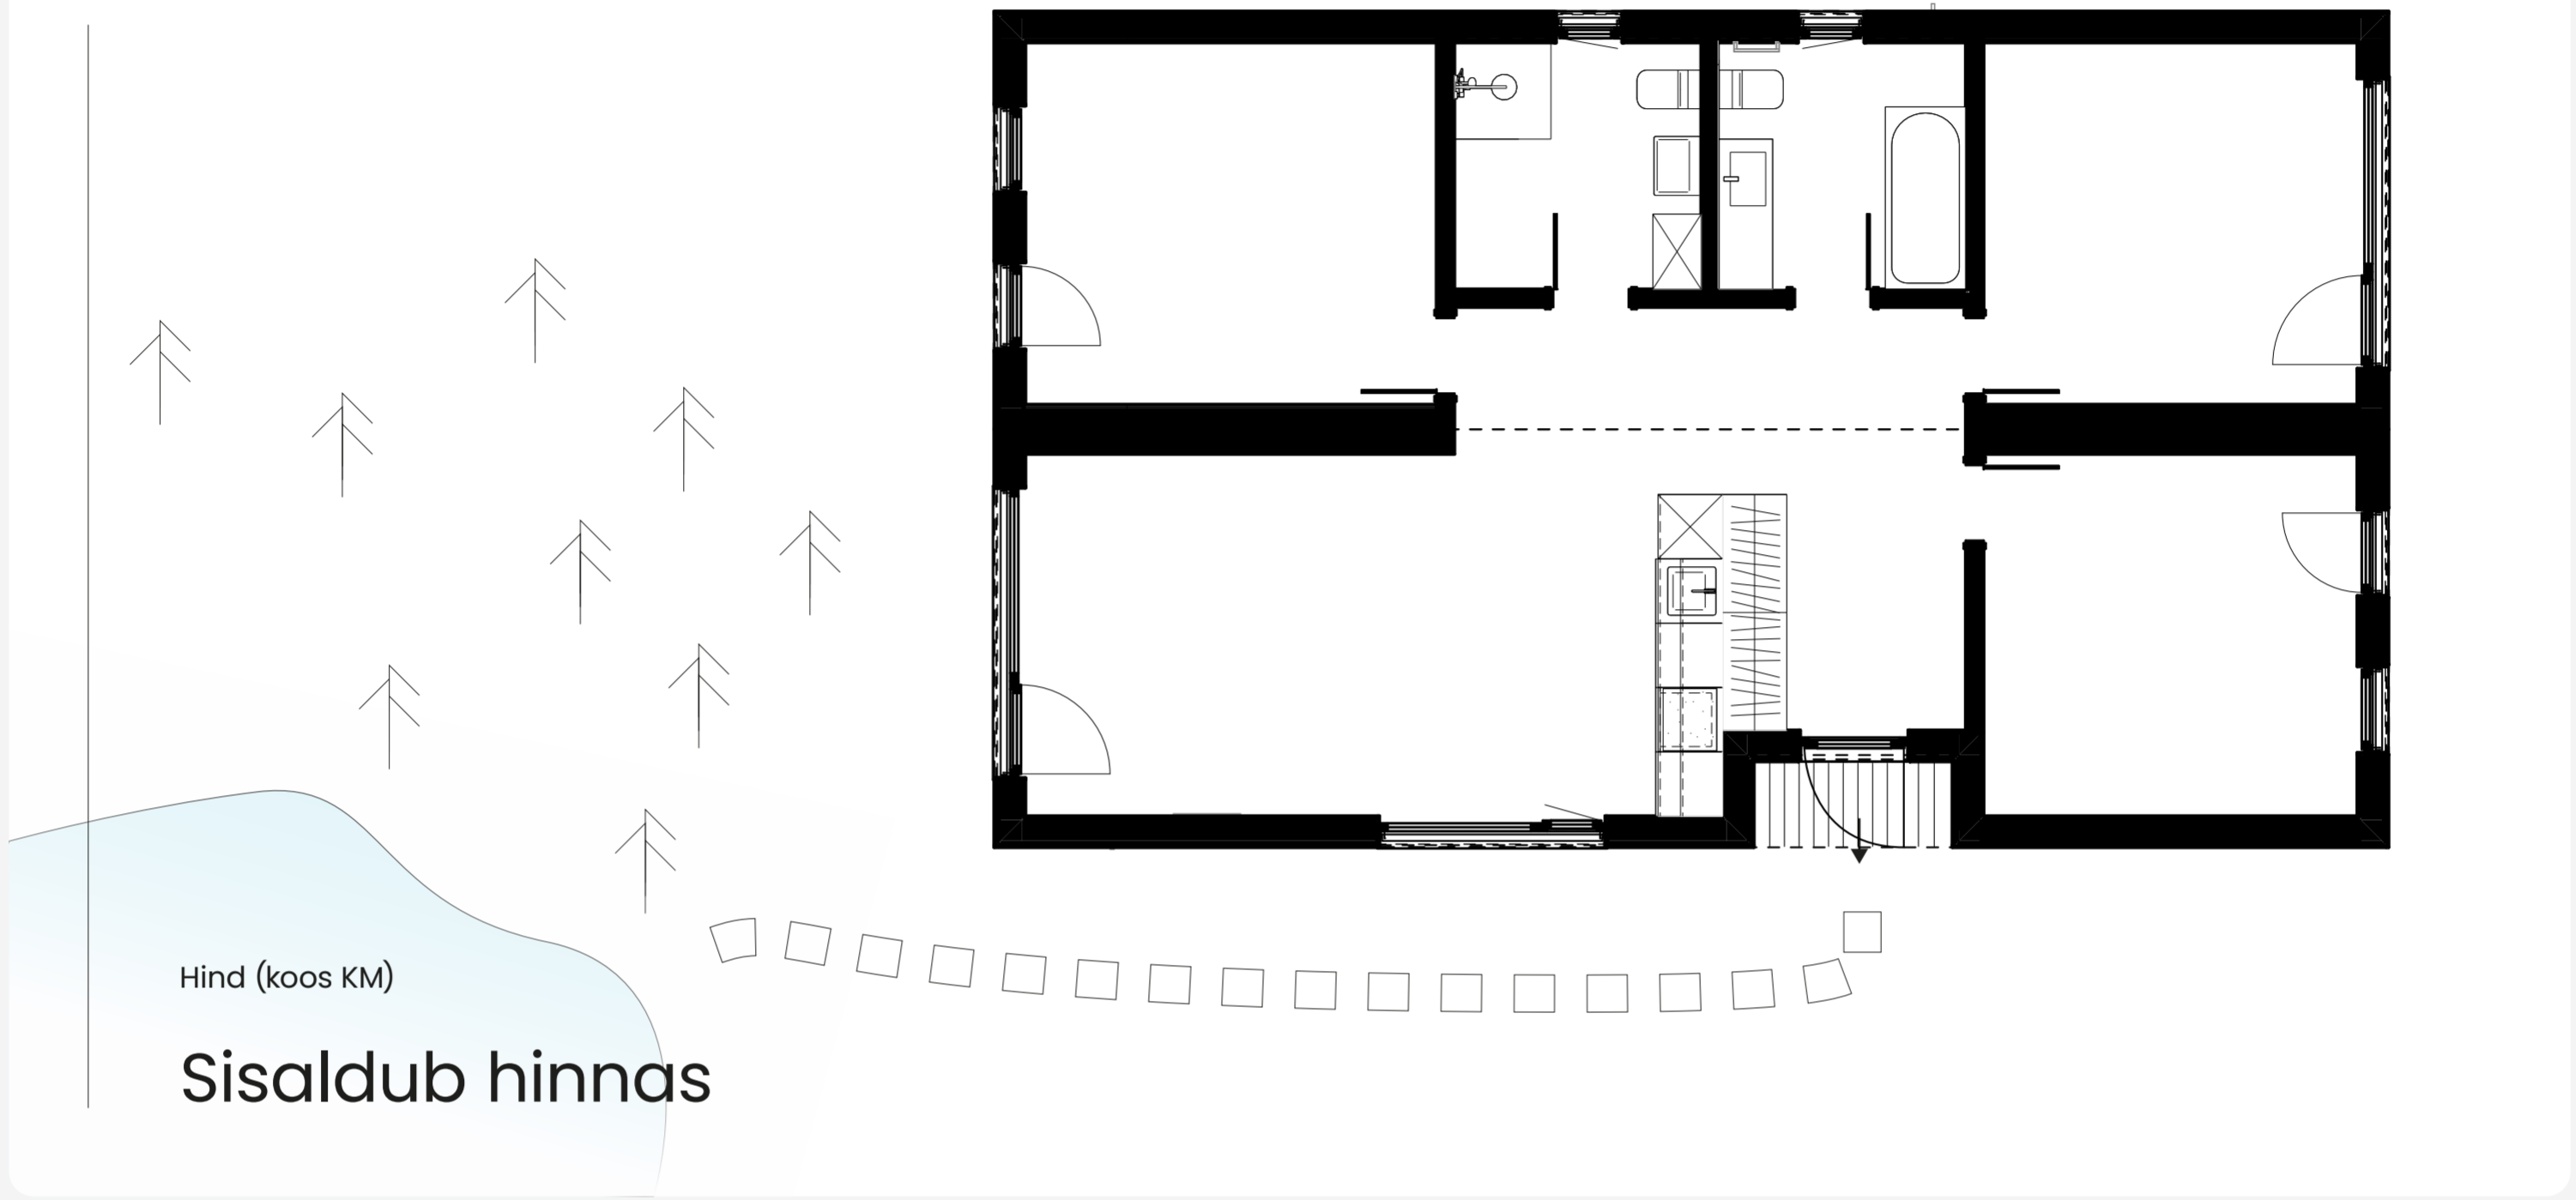

Planeeringu muudatused

② Maja asukoht krundil

☐ Standardasetus