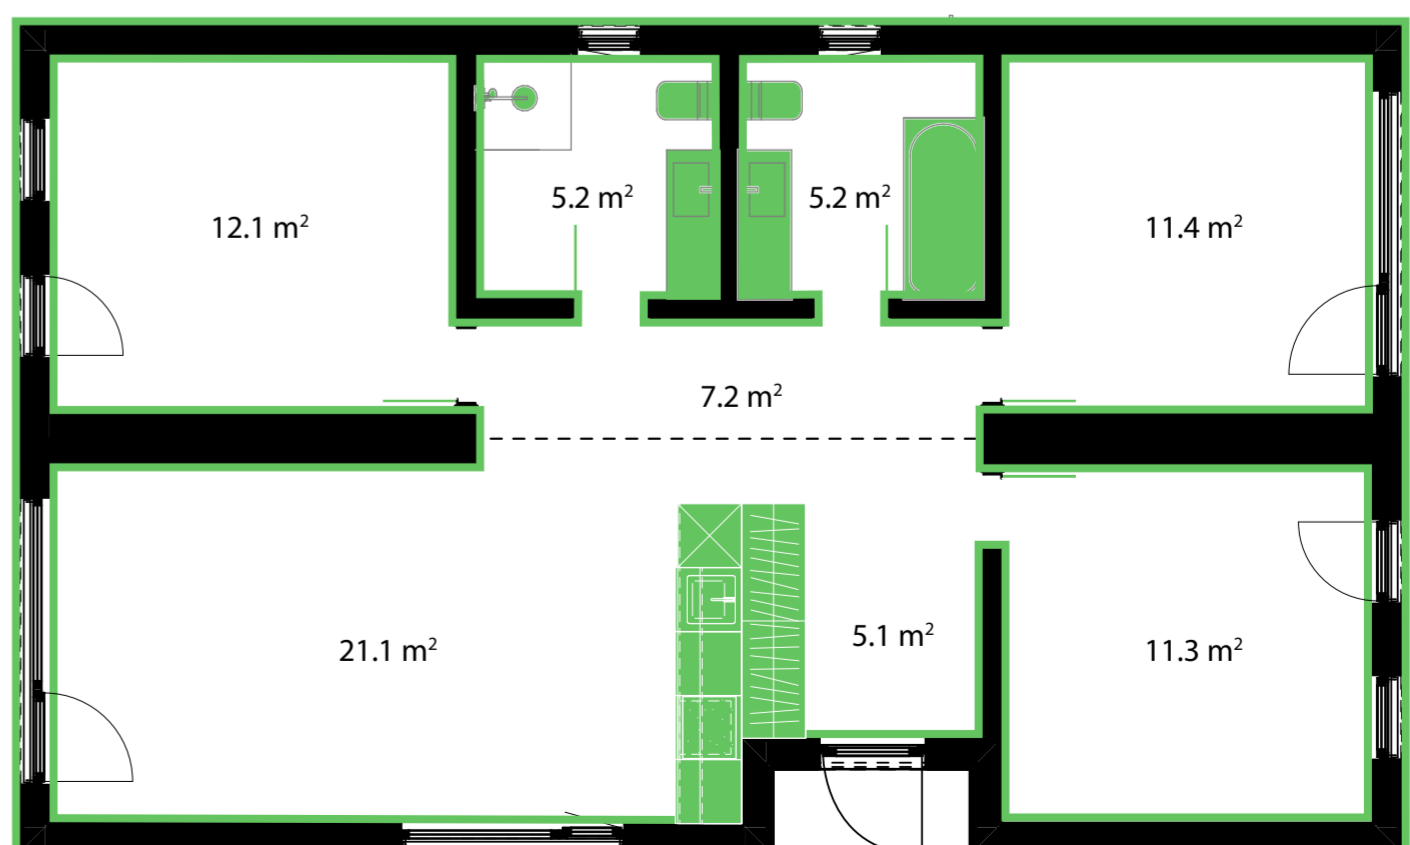

Täispakett

Paketis sisaldub:

- Kõik, mis sisaldub standardpaketi
- Köök koos valamuga ja segistiga, külmkapp
- 4-keedualaga induktioonpliiit, kubu, ahi, nõudepesumasin ja LED-valgusti
- Sisseehitatud kapp koridoris

Hind (koos KM)

€217 625