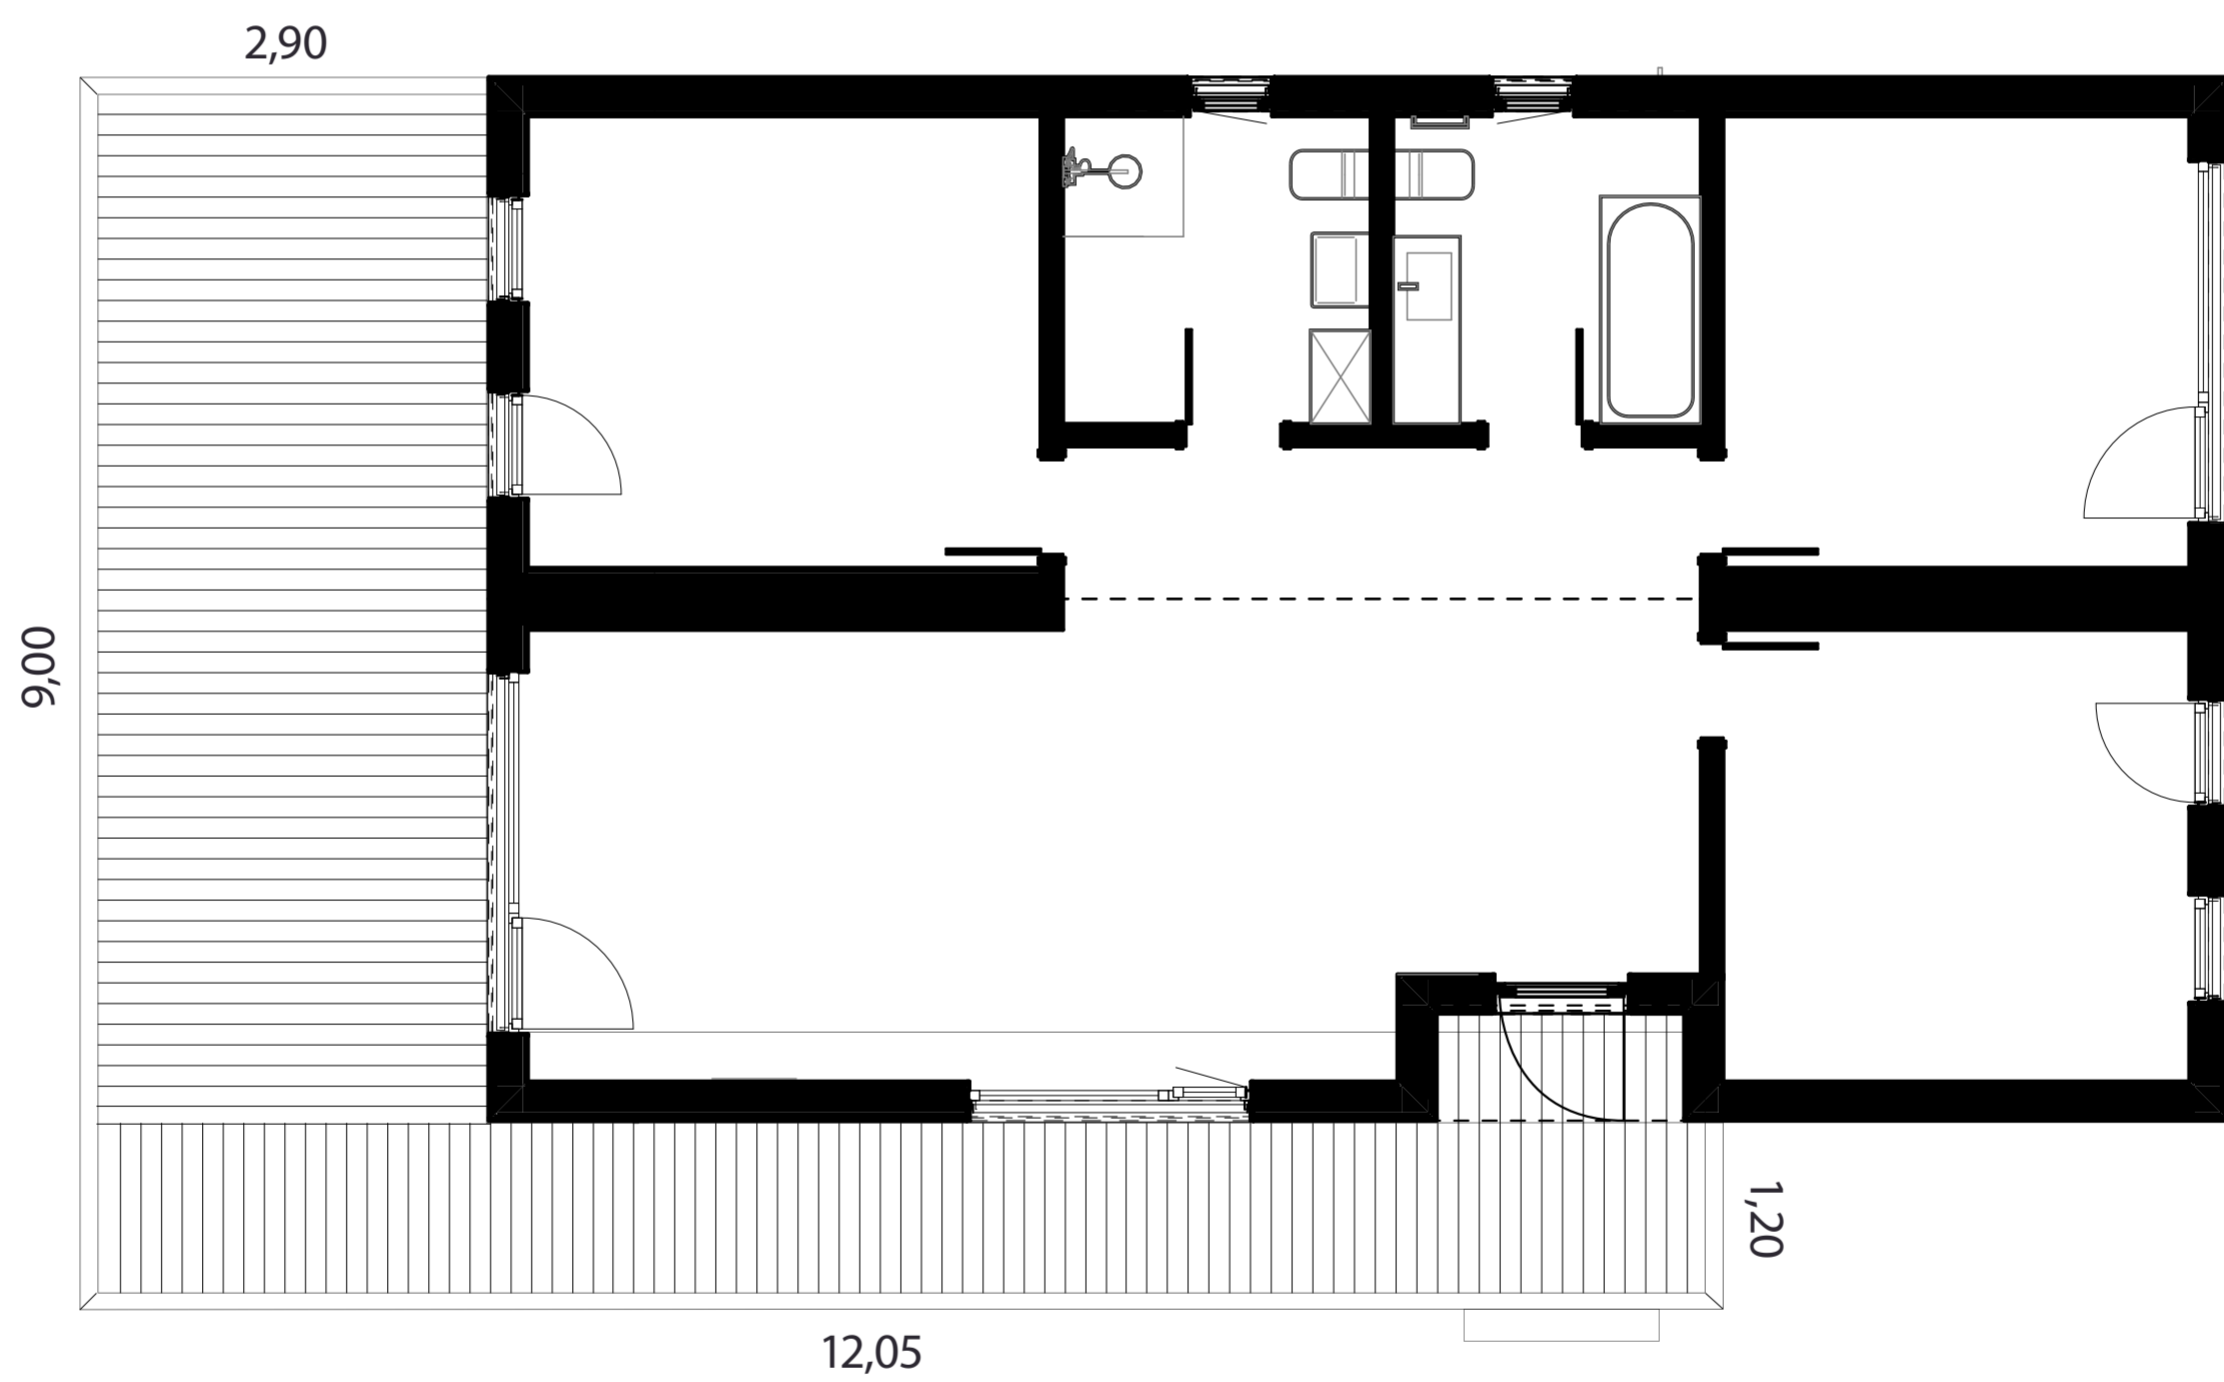

## 12 Terrassid

Terrass trepiga

Suurus: 37,2 m<sup>2</sup>

Komplekt sisaldab:  
Vundament, terrassi karkass,  
terrass, kattev külgmise serv  
ühe lauaga, paigaldus

Hind (koos KM)

**+5580 €**