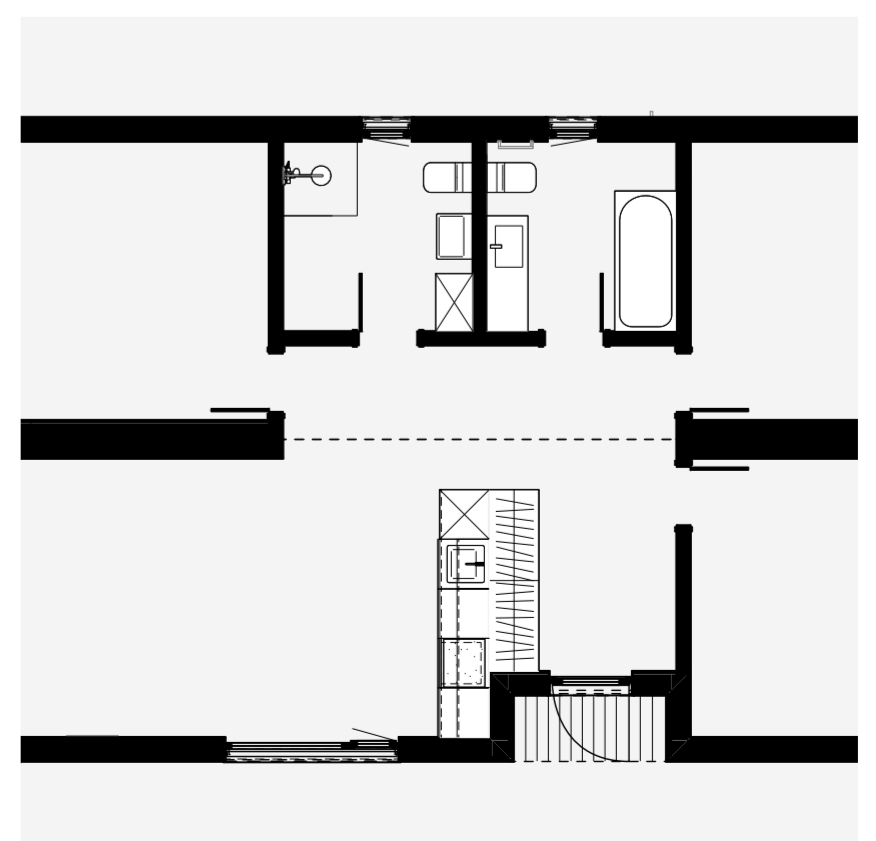

18 Ebakorrapäraste plaanide muudatused

☐ Ebakorrapärane planeering

Igasugused ebakorrapärased planeeringu muudatused, mis erinevad eelnevalt määratletud tasuta või tasulistest MyCabin standardvalikutest.

Hind (koos KM)

alates 7000 €