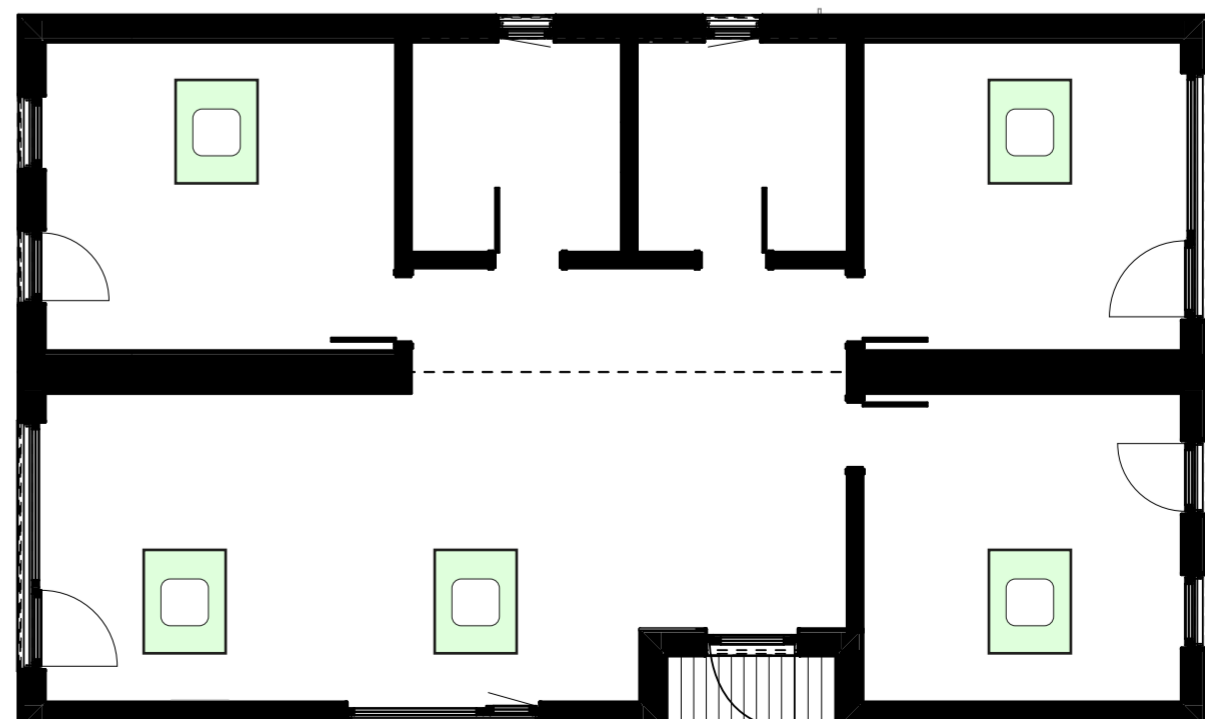

9 Katuseakende paigutus

Vali paigutus!

Märgi MyCabini plaanil pakutavad paigalduspunktid katuseakendele

Katuseakende märgised peavad vastama eelnevalt valitud katuseakende kogusele!