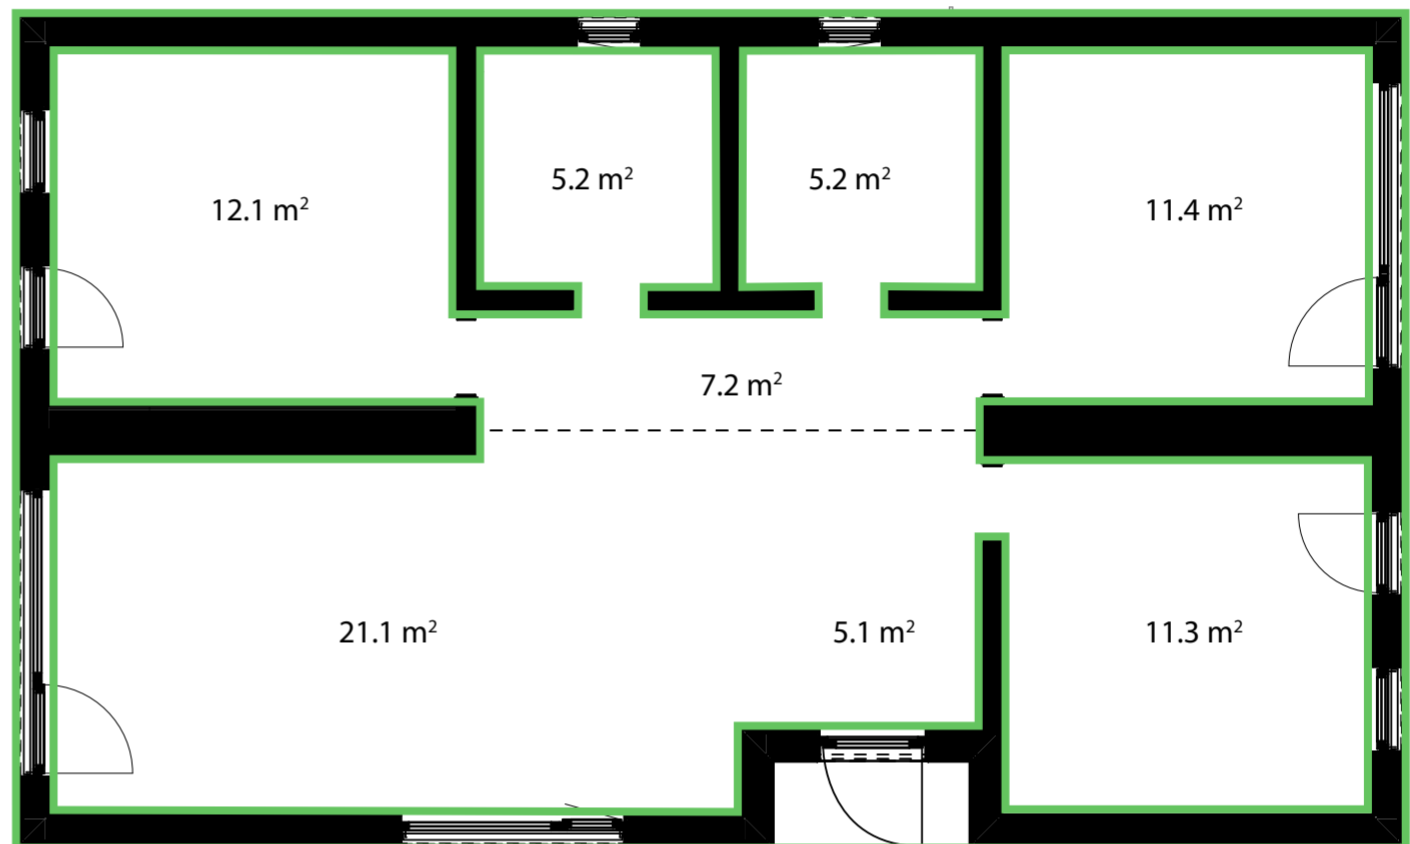

Living 100

13.00 x 7.96 m (103.50 m²)
Ehitusalune pind

4 tuba
Planeering

→ [Tehnilised andmed ja varustus](#)

Laius: 7.96 m

Pikkus: 13,00 m

Kõrgus: 4,47 m

Baaspakett

Paketis sisaldub:

- Maja seinakarkass
- Katus, aknad ja välisüksed
- Täielik väline / sisemine viimistlus koos soojustusega
- Põrandakatted tubades ja vannitoas
- Kanalisatsiooni ja elektripaigaldise väljundid

+ A-klass

- Lisaisolatsioon (50 mm + 30 mm)
- Tsentraalne ventilatsioonisüsteem
- 3 kW päikesepaneelid
- Õhk-vesi soojuspump ja päikesekollektoritega veeboiler
- Õhk-õhk soojuspump konditsioneer

Hind (koos KM)

€199 445

Standardpakett

Paketis sisaldub:

- Kõik, mis sisaldub baaspaketis
- Täielik vannitoa sisustus – valamud koos kappidega, WC-potid, dušinurk, vann, valgustus
- Tammespooniga siseüksed – 5 tk

Hind (koos KM)

€212 525

Täispakett

Paketis sisaldub:

- Kõik, mis sisaldub standardpaketi
- Köök koos valamuga ja segistiga, külmkapp
- 4-keedualaga induktioonpliiit, kubu, ahi, nõudepesumasin ja LED-valgusti
- Sisseehitatud kapp koridoris

Hind (koos KM)

€217 625