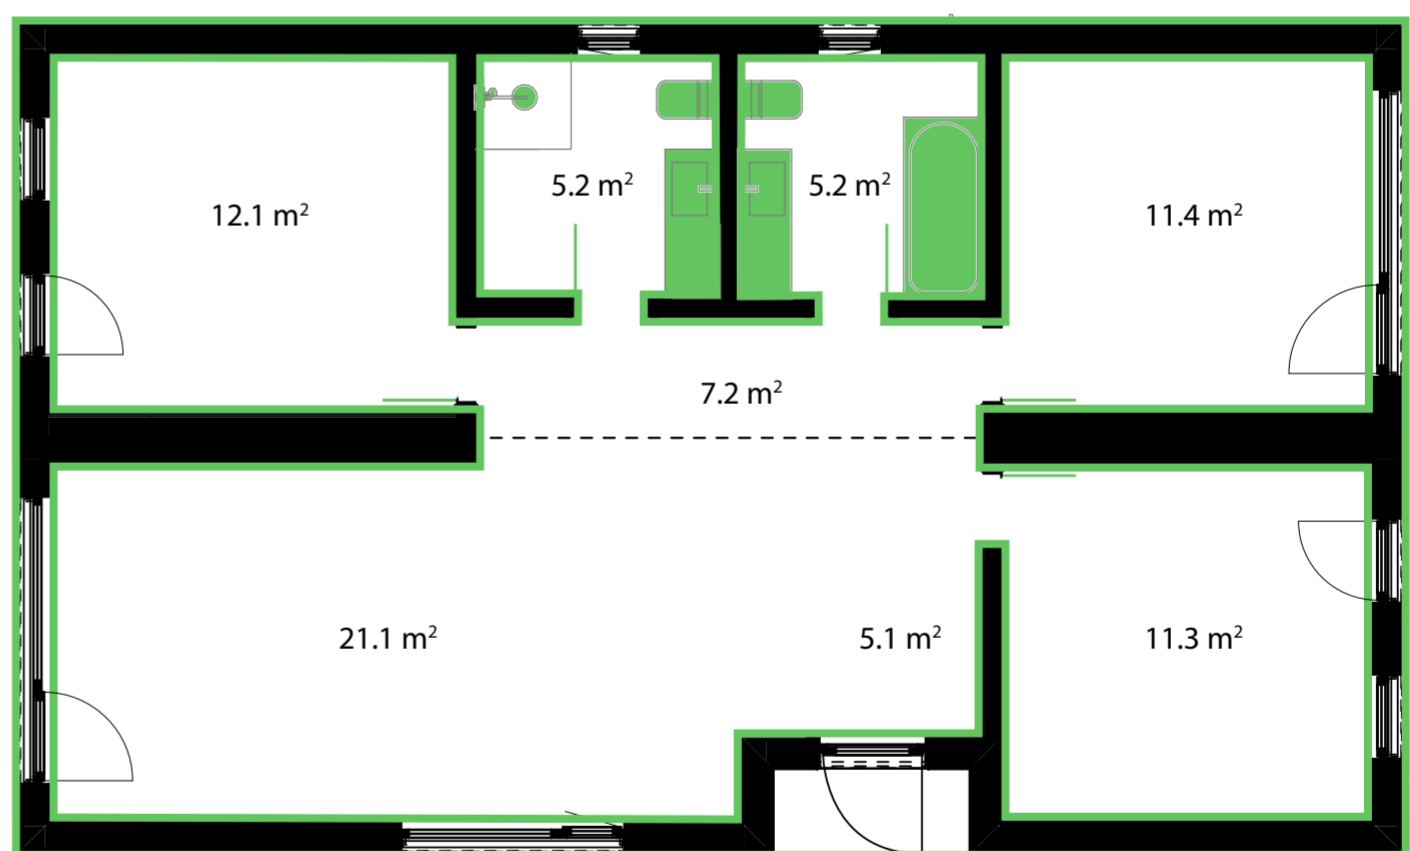

Standardpakett

Paketis sisaldub:

- Kõik, mis sisaldub baaspaketis
- Täielik vannitoa sisustus – valamud koos kappidega, WC-potid, dušinurk, vann, valgustus
- Tammespooniga siseüksed – 5 tk

Hind (koos KM)

€212 525