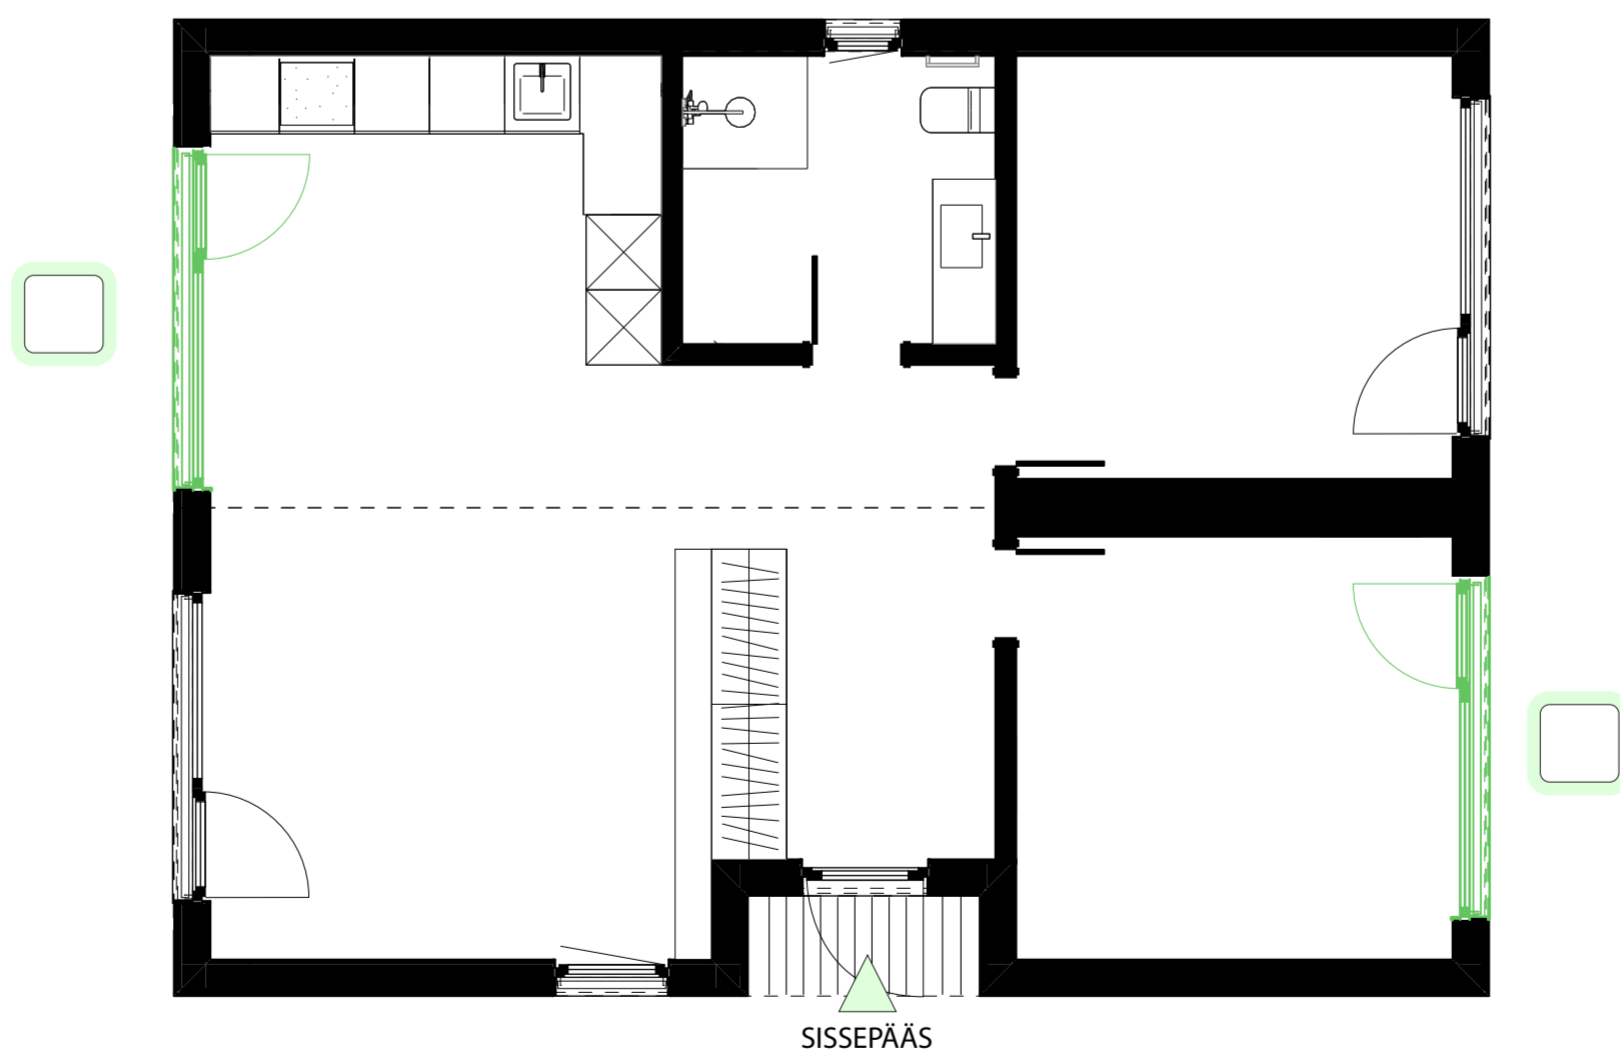

Planeeringu muudatused

3 Akna asukoha muudatused

Akende suuruse muutused

Standardne akna suurus

Akende suuruse muutmise

Hind ühe akna kohta (koos KM):

+1000 €

Põrandakatte valikud