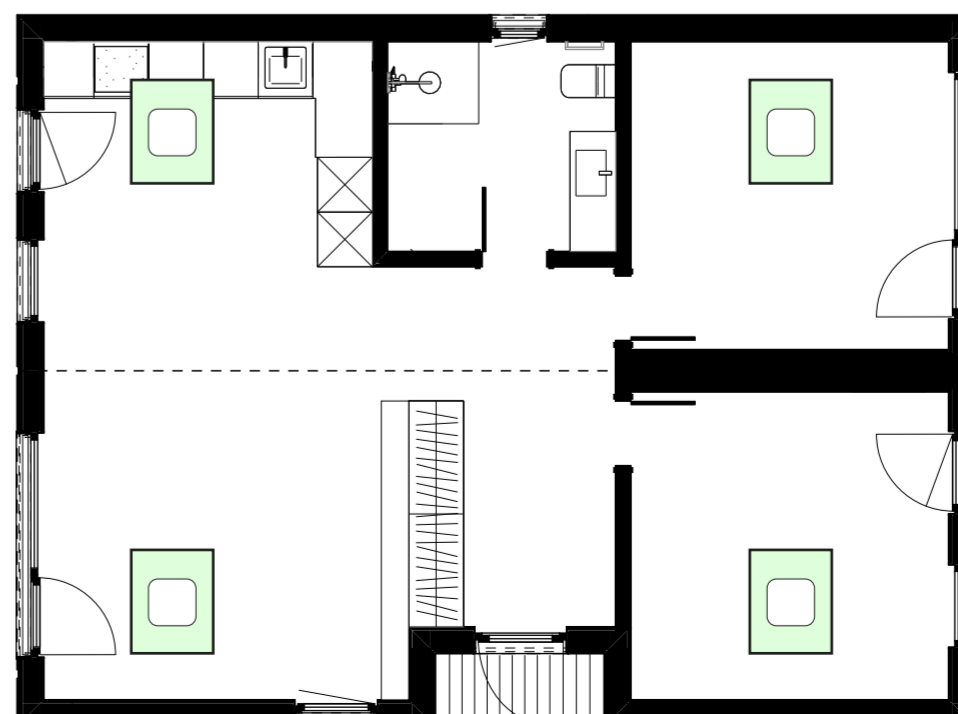

9 Katuseakende paigutus

Vali paigutus!

Märgi MyCabini plaanil pakutavad paigalduspunktid katuseakendele

Katuseakende märgised peavad vastama eelnevalt valitud katuseakende kogusele!