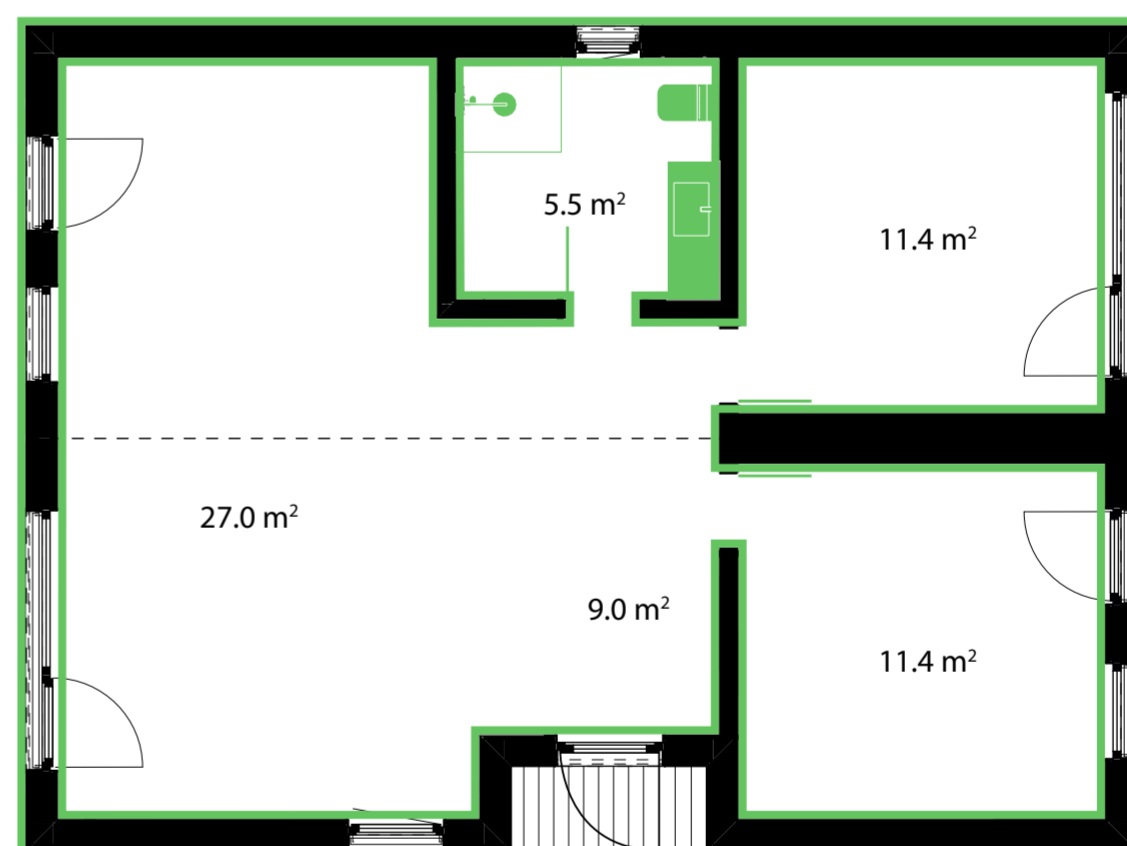

€172 645

Standardpakett

Paketis sisaldub:

- Kõik, mis sisaldub baaspaketis
- Täielik vannitoasisustus – valamu kapiga, tualett, dušinurk, valgustus
- Tammespooniga siseüksed – 3 tk

Hind (koos KM)

€179 275

Täispakett