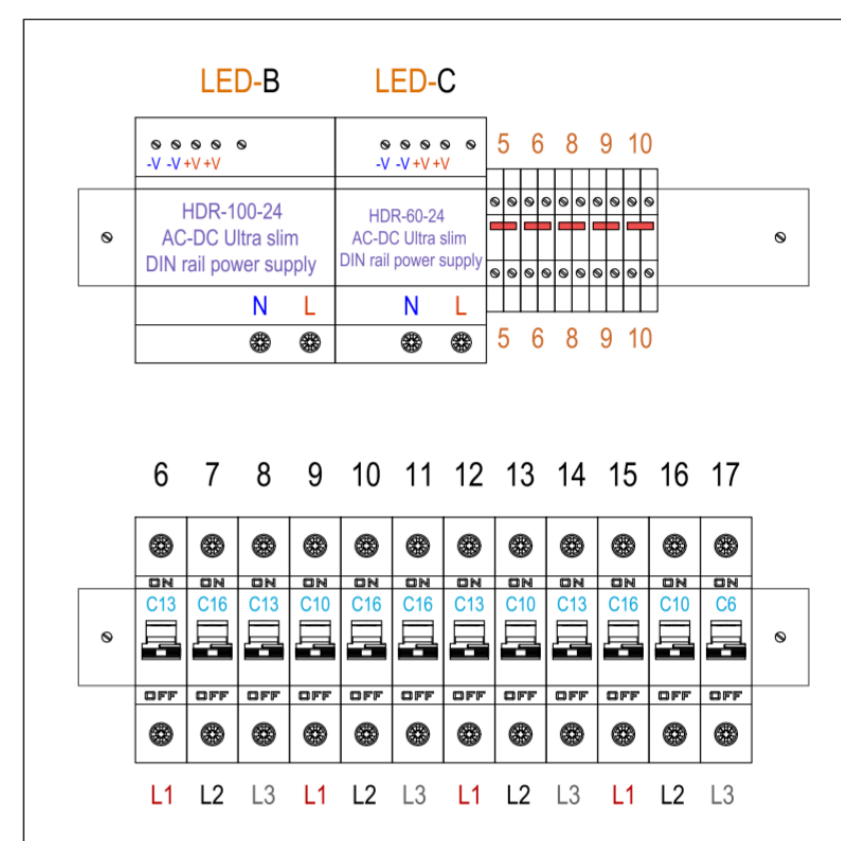

Muud muudatused projektis

15 Elektriskeemid

☐ Elektriskeemi muudatused

Igasugused elektriskeemi muudatused, pistikupesade/lülite ümberpaigutamine, videovalvekaamerate kaabliväljad jne.

Hind (koos KM)

alates 1000 € (+ lisamaterjalide kulud)