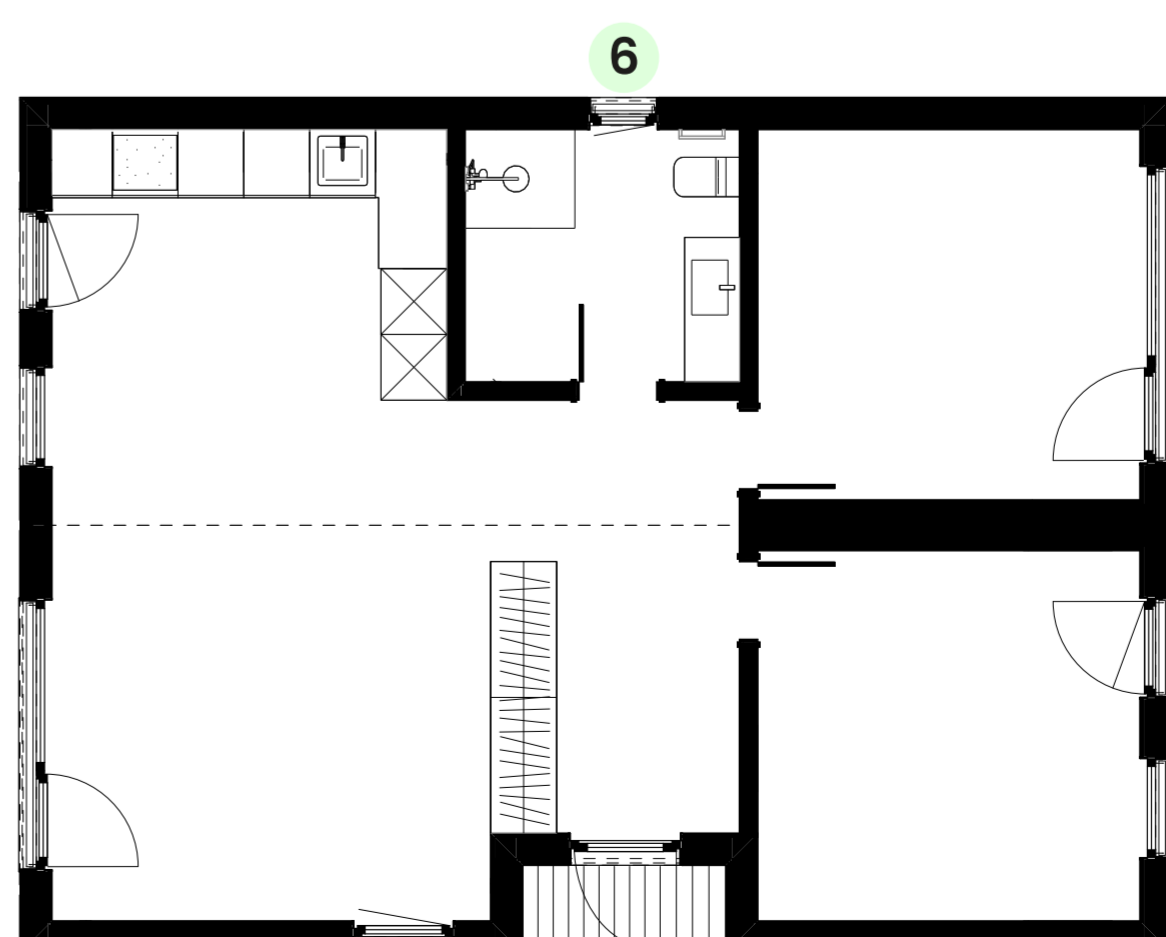

Ühiku hind (koos KM)

+370 €

Lisavarustus

11 Terrassid

Terrass trepiga

Suurus: 34,2 m²

Komplekt sisaldab:
Vundament, terrassi karkass,
terrass, kattev külgmise serv
ühe lauaga, paigaldus

Hind (koos KM)