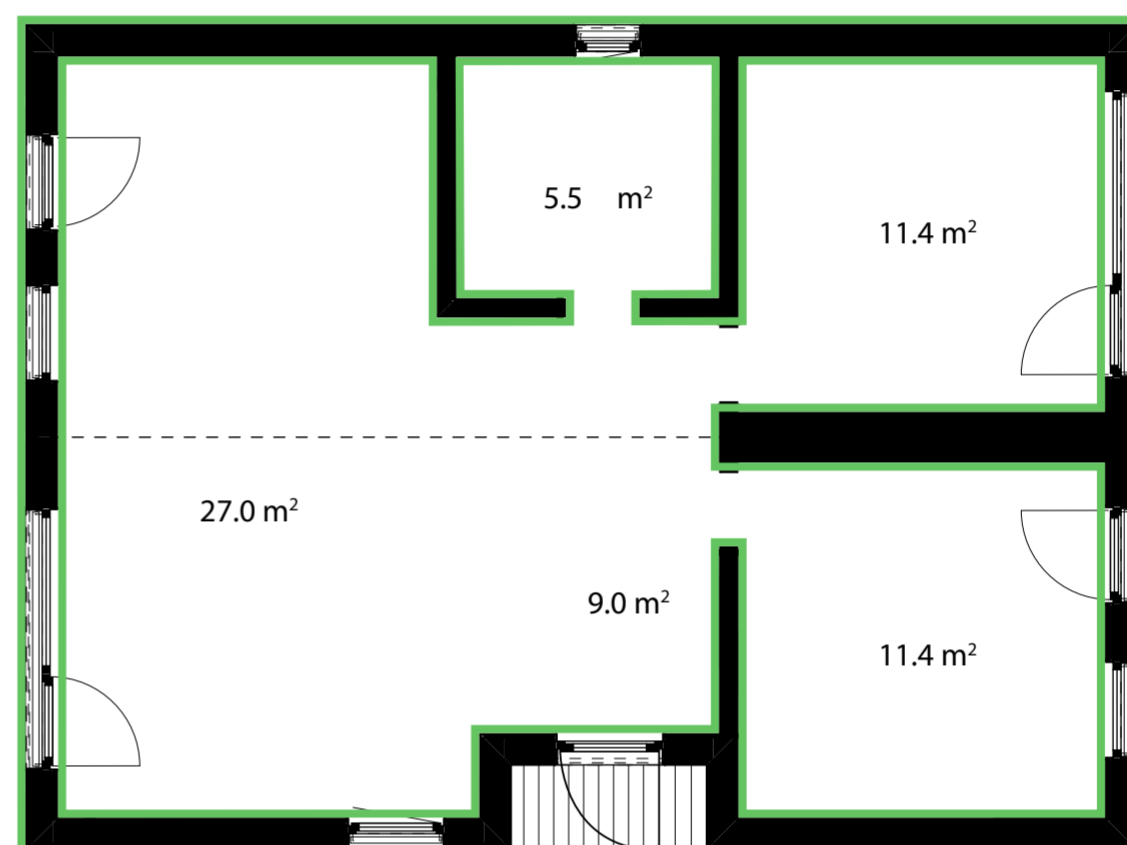

Living 80

10.66 x 7.96 m (84.90 m²)
Ehitusalune pind

3 tuba
Planeering

→ [Tehnilised andmed ja varustus](#)

Laius: 7.96 m

Pikkus: 10,66 m

Kõrgus: 4,47 m

Baaspakett

Paketis sisaldub:

- Maja seinakarkass
- Katus, aknad ja välisüksed
- Täielik väline / sisemine viimistlus koos soojustusega
- Põrandakatted tubades ja vannitoas
- Kanalisatsiooni ja elektripaigaldise väljundid

+ A-klass

- Lisaisolatsioon (50 mm + 30 mm)
- Tsentraalne ventilatsioonisüsteem
- 3 kW päikesepaneelid
- Õhk-vesi soojuspump ja päikesekollektoritega veeboiler
- Õhk-õhk soojuspump konditsioneer

Hind (koos KM)

€172 645

Standardpakett

Paketis sisaldub:

- Kõik, mis sisaldub baaspaketis
- Täielik vannitoasisustus – valamu kapiga, tualett, dušinurk, valgustus
- Tammespooniga siseüksed – 3 tk

Hind (koos KM)

€179 275

Täispakett

Paketis sisaldub:

- Kõik, mis sisaldub standardpaketi
- Köök koos valamu ja segistiga, külmkapp
- 4-keedualaga induktsioonpliid, kubu, ahi, nõudepesumasin ja LED-valgusti
- Sisseehitatud kapp koridoris

Hind (koos KM)

€184 945