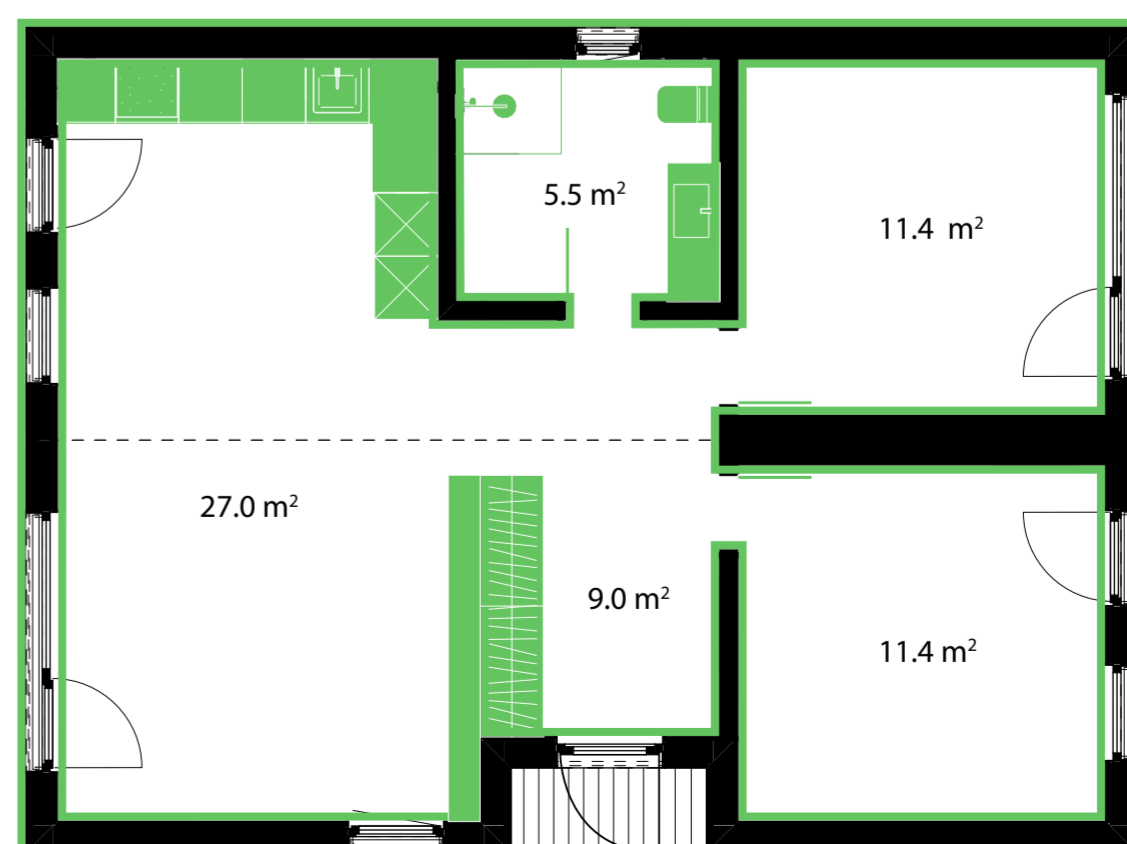

Täispakett

Paketis sisaldub:

- Kõik, mis sisaldub standardpaketi
- Köök koos valamu ja segistiga, külmkapp
- 4-keedualaga induktsioonpliid, kubu, ahi, nõudepesumasin ja LED-valgusti
- Sisseehitatud kapp koridoris

Hind (koos KM)

€184 945