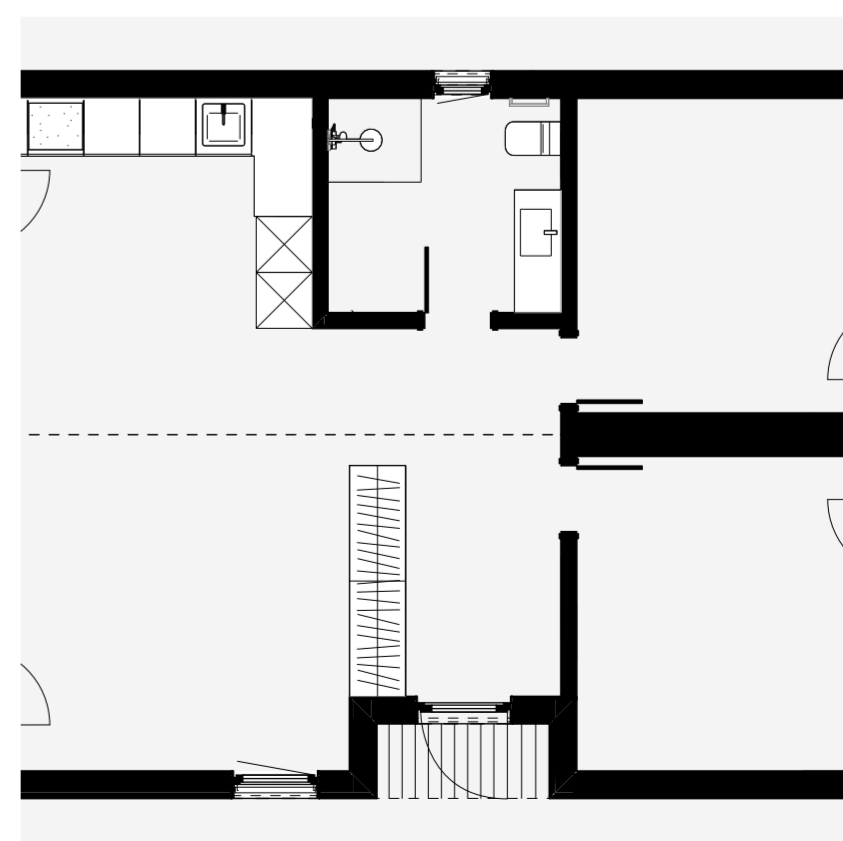

17 Ebakorrapäraste plaanide muudatused

☐ Ebakorrapärane planeering

Igasugused ebakorrapärased planeeringu muudatused, mis erinevad eelnevalt määratletud tasuta või tasulistest MyCabin standardvalikutest.

Hind (koos KM)

alates 7000 €