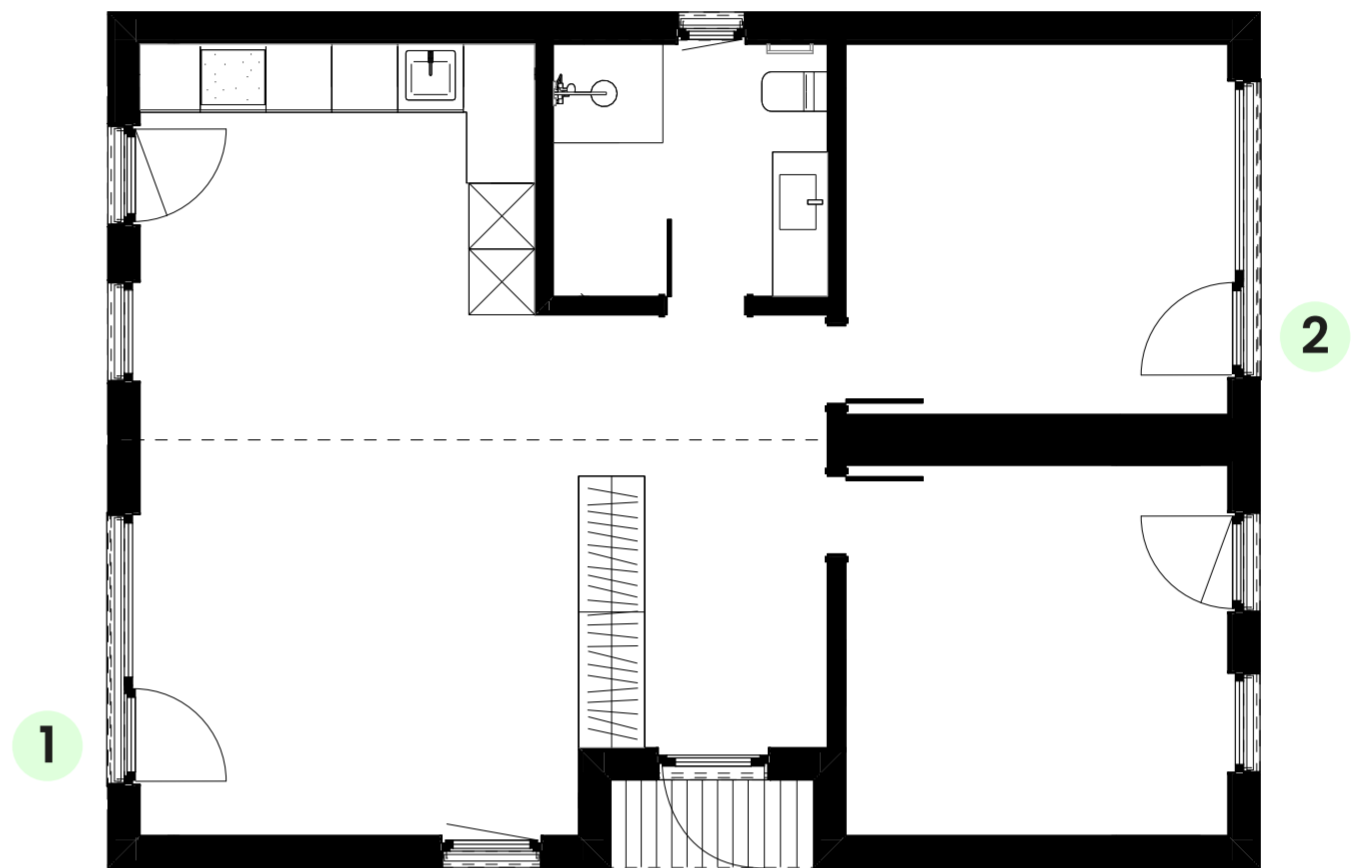

Lisavarustus

10 Putukavõrgud akendele

☐ Mitteametav (Nr. 1)

☐ Mitteametav (Nr. 2)

Ühiku hind (koos KM)

+210 €

☐ Avatav (Nr. 1)

☐ Avatav (Nr. 2)

Ühiku hind (koos KM)

+390 €