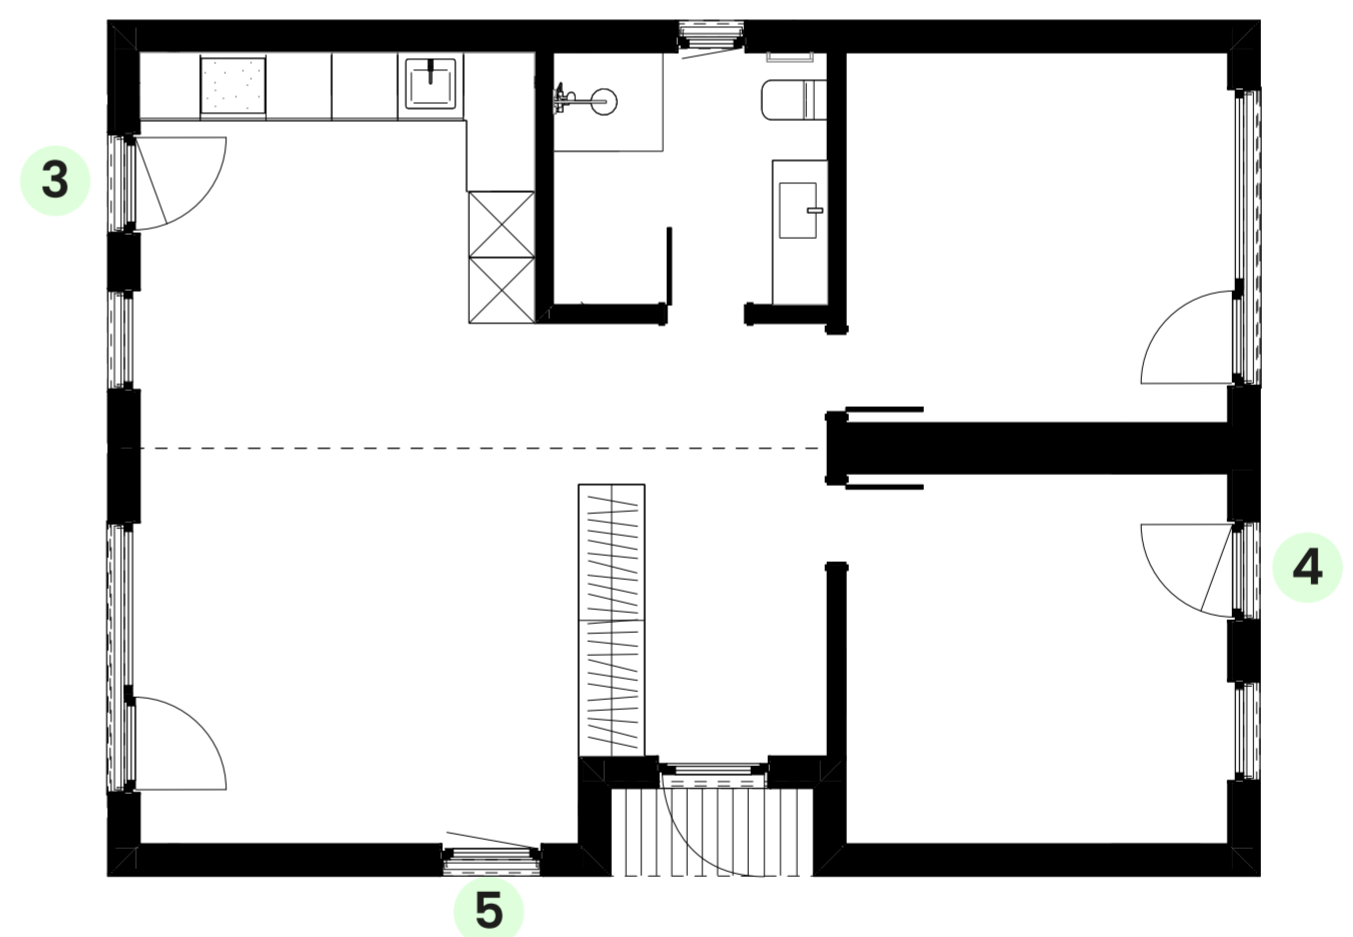

☐ Mitteametav (Nr. 3)

☐ Mitteametav (Nr. 4)

☐ Mitteametav (Nr. 5)

Ühiku hind (koos KM)

+210 €

☐ Avatav (Nr. 3)

☐ Avatav (Nr. 4)

☐ Avatav (Nr. 5)

Ühiku hind (koos KM)

+390 €