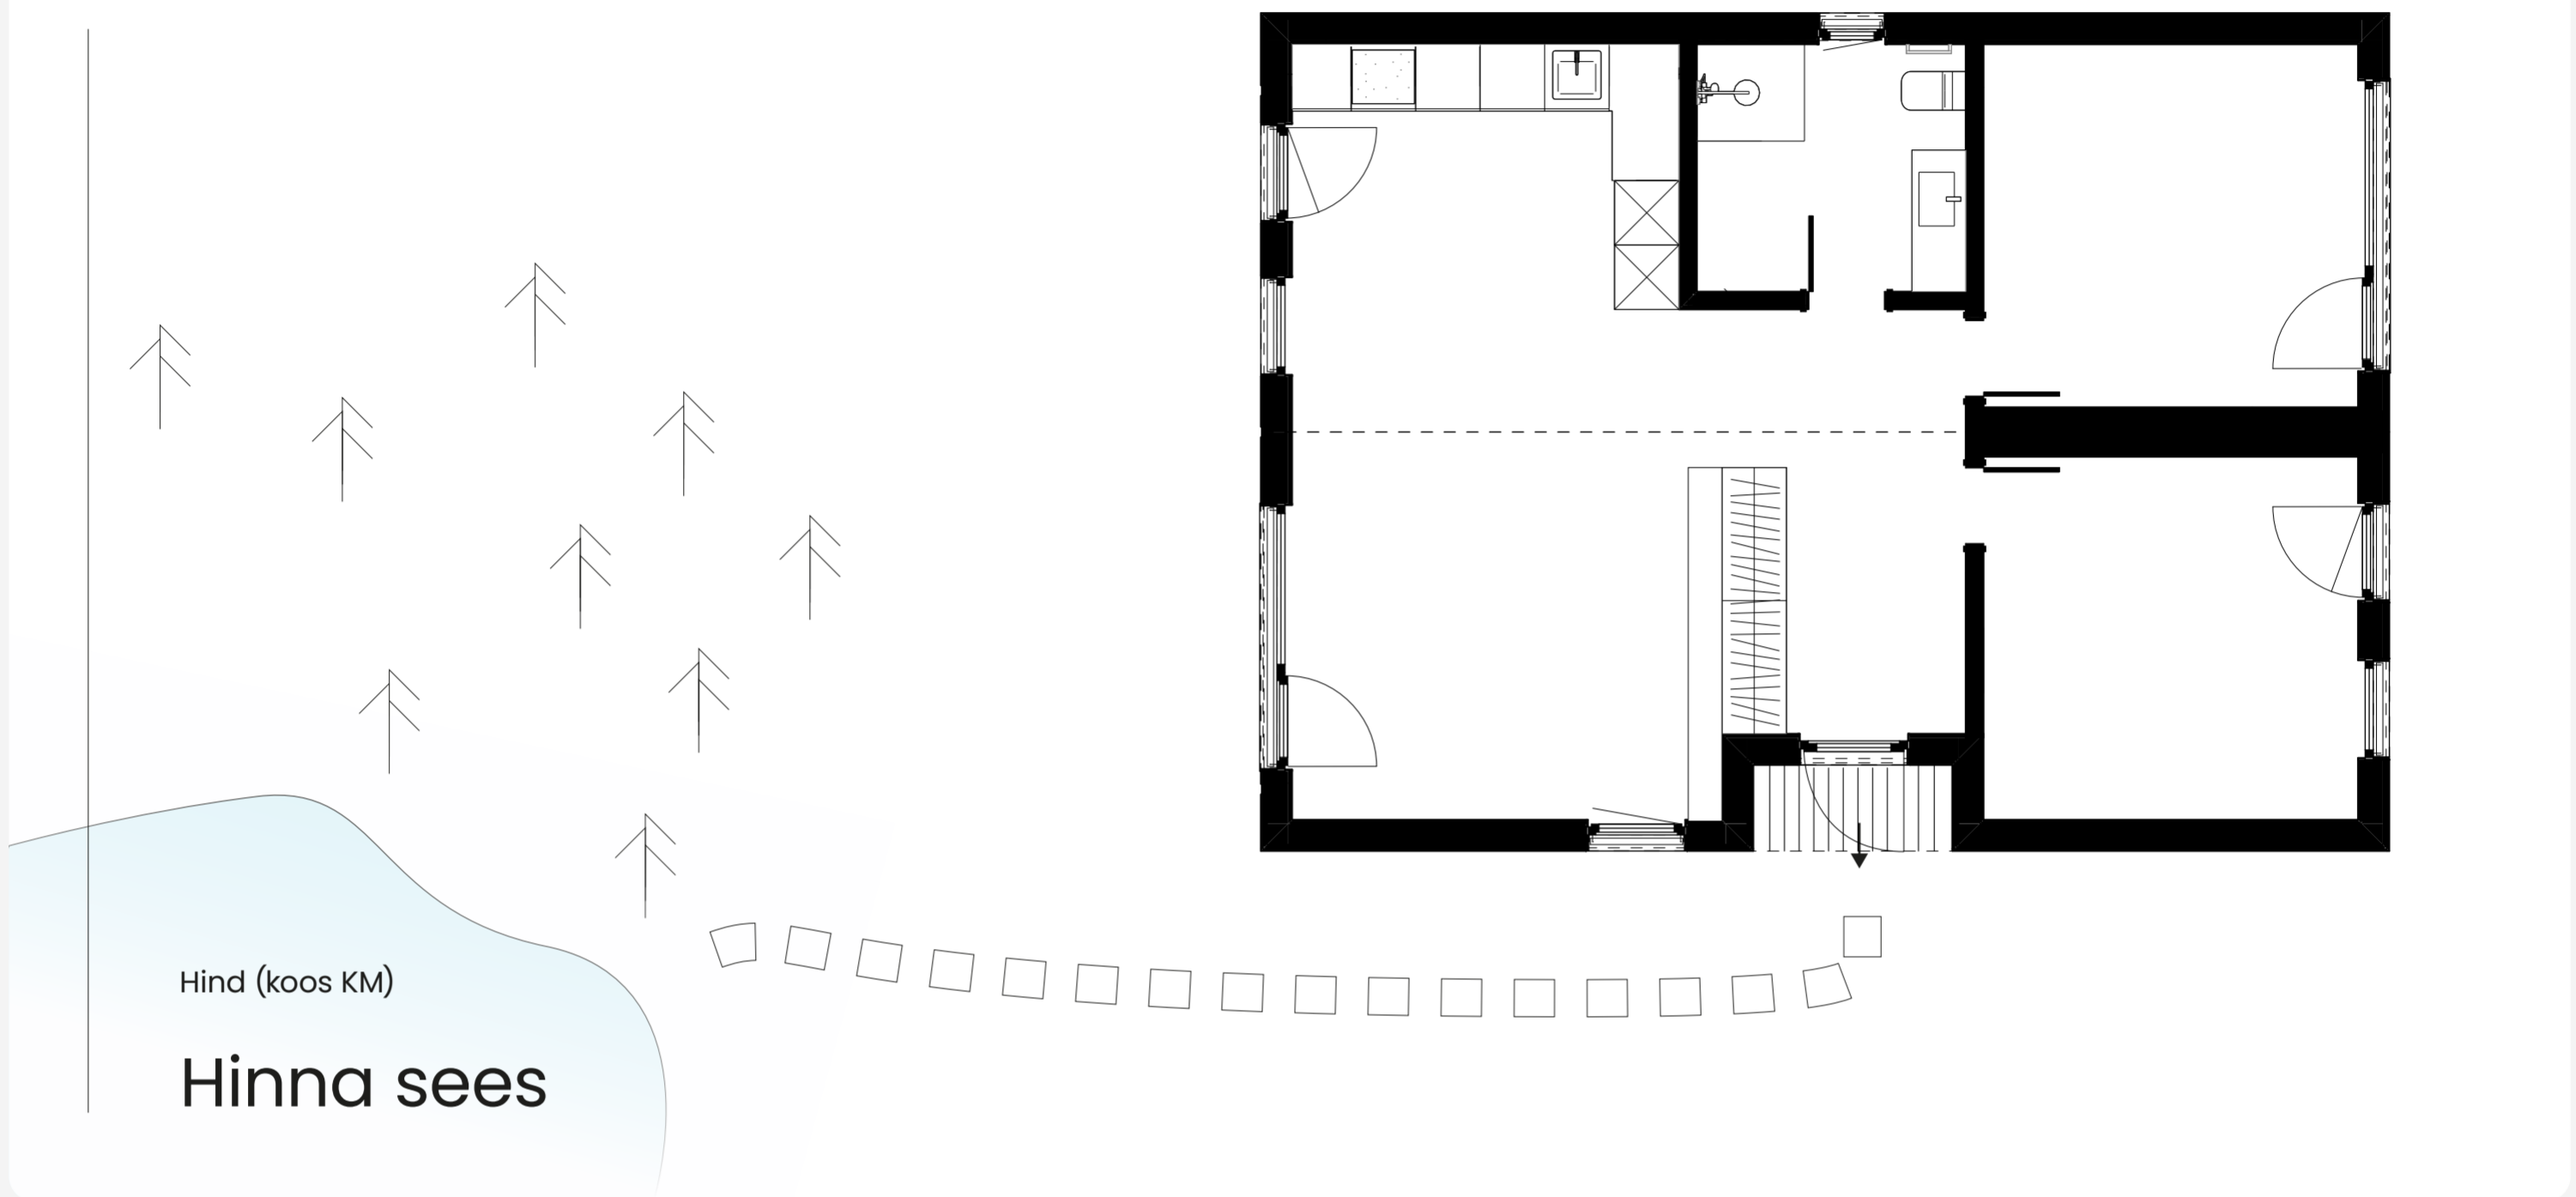

Pruun

Tikkurila 5077

Hind (koos KM)

Sisaldub hinnas

Planeeringu muudatused

2 Maja asukoht krundil

Standardasetus

Peegelasetus