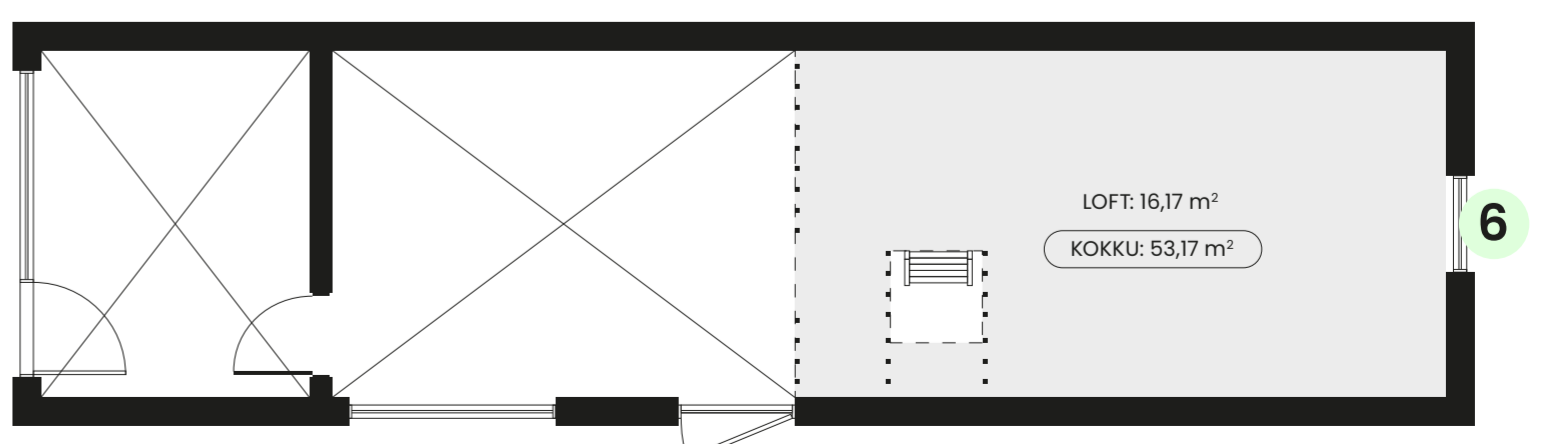

- ☐ Mitteametav (Nr. 6) ▪ Kui valitud põõningu laiendus Hind (koos KM)
- ☐ **+120 €**