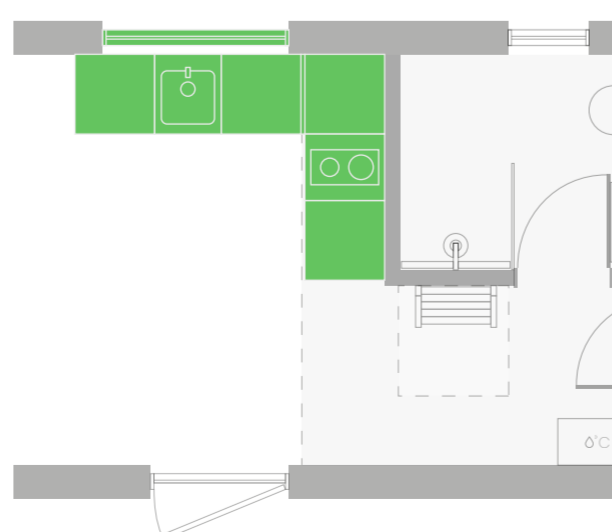

Planeering