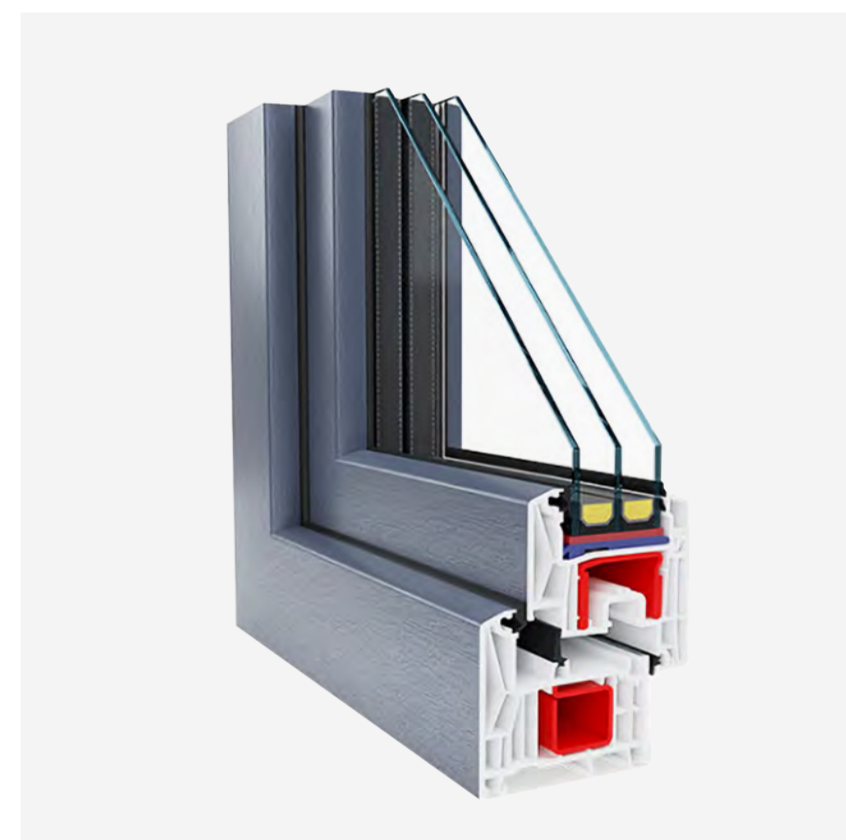

20 Ebakorrapäraste akende muudatused

☐ Ebakorrapärased aknad ja uksed

Igasugused ebakorrapärased akende/uste muudatused plaanis, akende suuruste ja tüüpide muudatused.

Hind (koos KM)

alates 5000 €