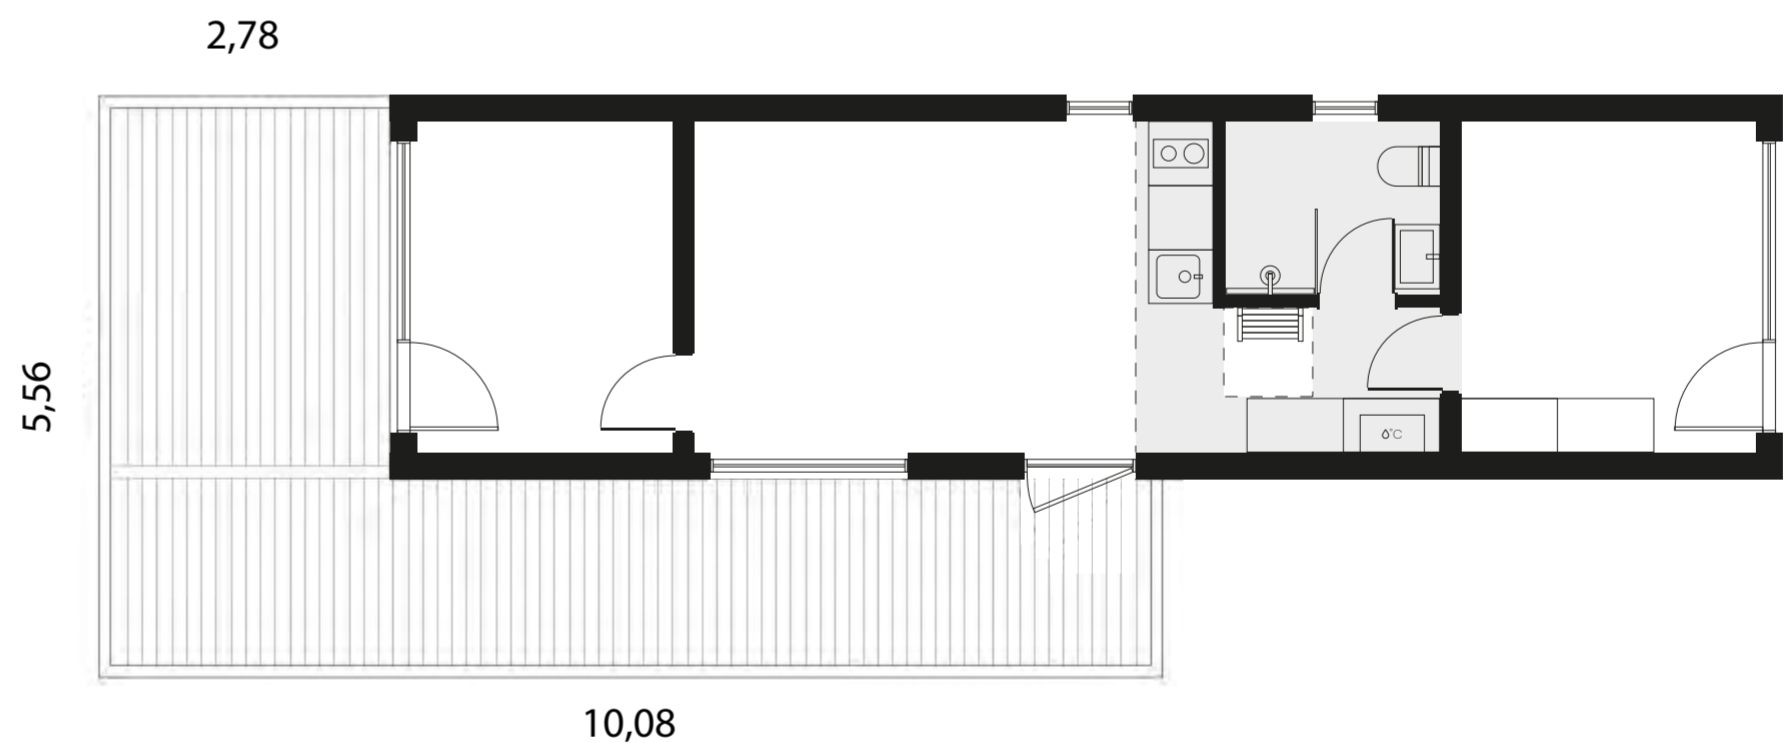

Keskmine terrass

Suurus: 30 m²

Komplekt sisaldab:
Vundament, terrassi karkass,
terrass, kattev külgmise serv
ühe lauaga, paigaldus.