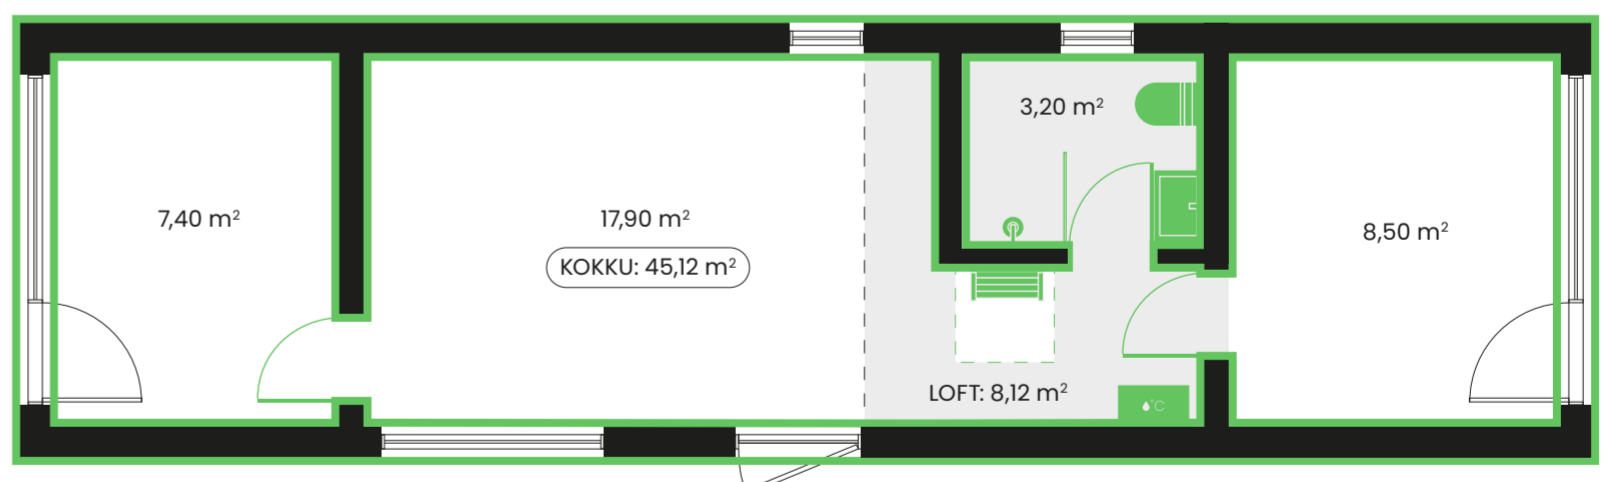

Standardkomplekt

Komplektis sisaldub:

- Kõik baaskomplektis sisalduv
- Täielik vannitua varustus – valamukapp, WC-pott, dušš, boiler
- Pööningu piirded ja trepid
- 3 tammepuust siseust

Hind (koos KM)

85 085 €