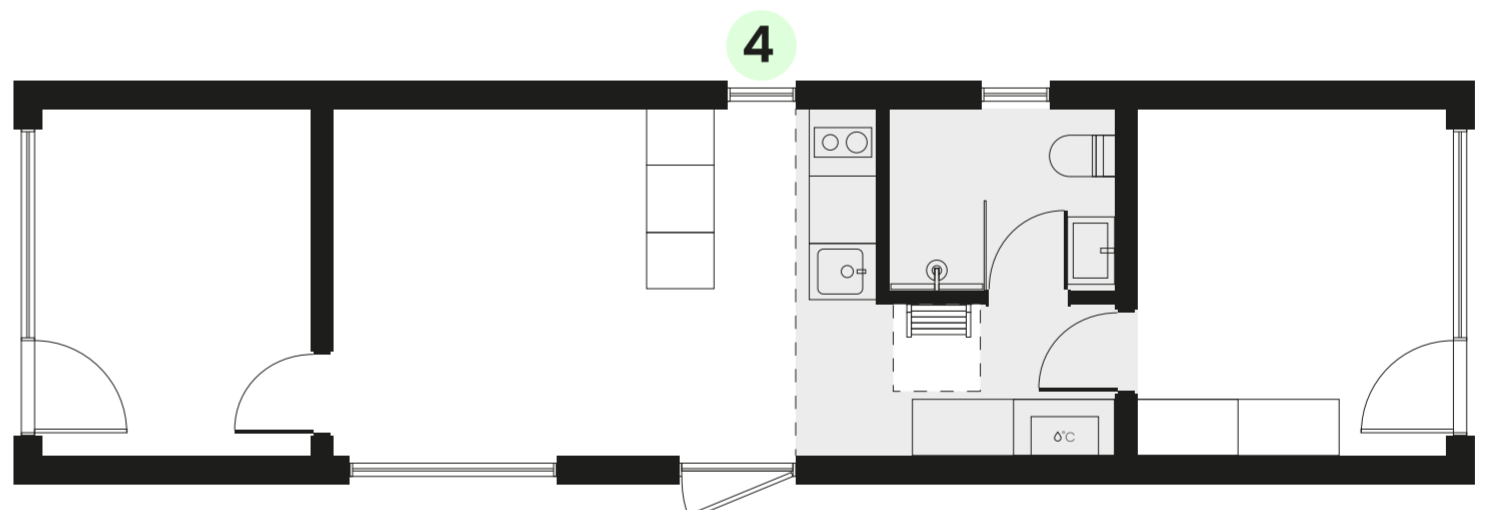

- Mitteametav (Nr. 4) ▪ Kui valitud köök saarega **+140 €**
- Avatav (Nr. 4) **+370 €**

- Mitteametav (Nr. 5) ▪ Kui valitud L-tüüpi köök Hind (koos KM)
- +130 €**

- Mitteametav (Nr. 6) ▪ Kui valitud põõningu laiendus Hind (koos KM)
- +120 €**