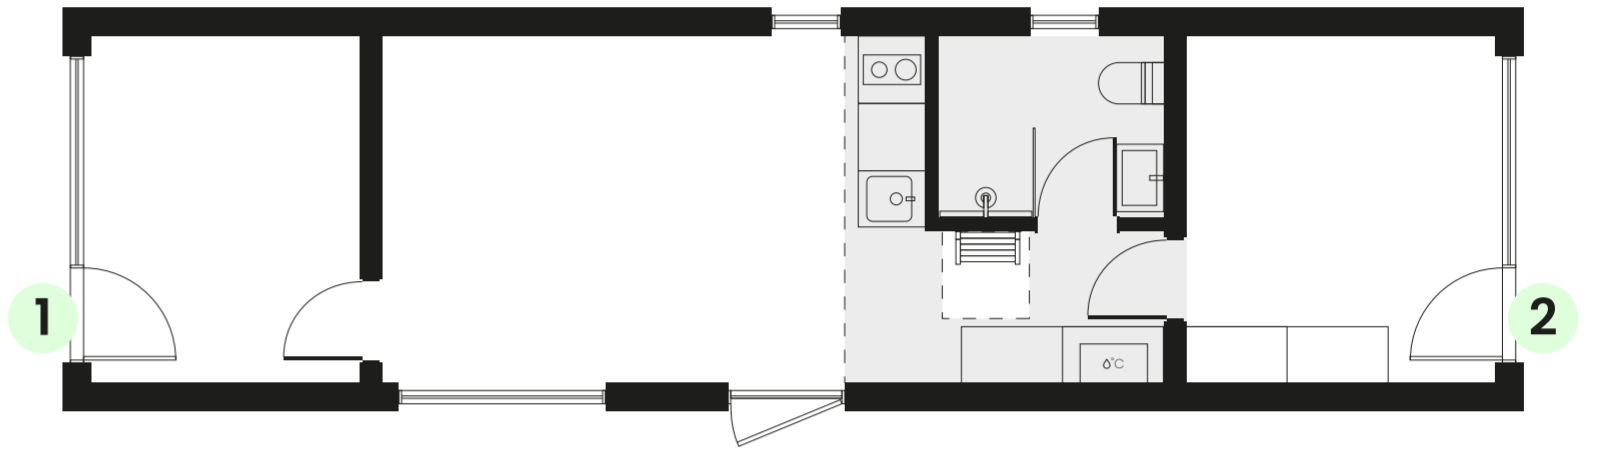

Lisavarustus

12 Putukavõrgud akendele

- ☐ Mitteametav (Nr. 1) Hind ühiku kohta (koos KM)
- ☐ Mitteametav (Nr. 2) **+210 €**
- ☐ Avatav (Nr. 1) Hind ühiku kohta (koos KM)
- ☐ Avatav (Nr. 2) **+390 €**