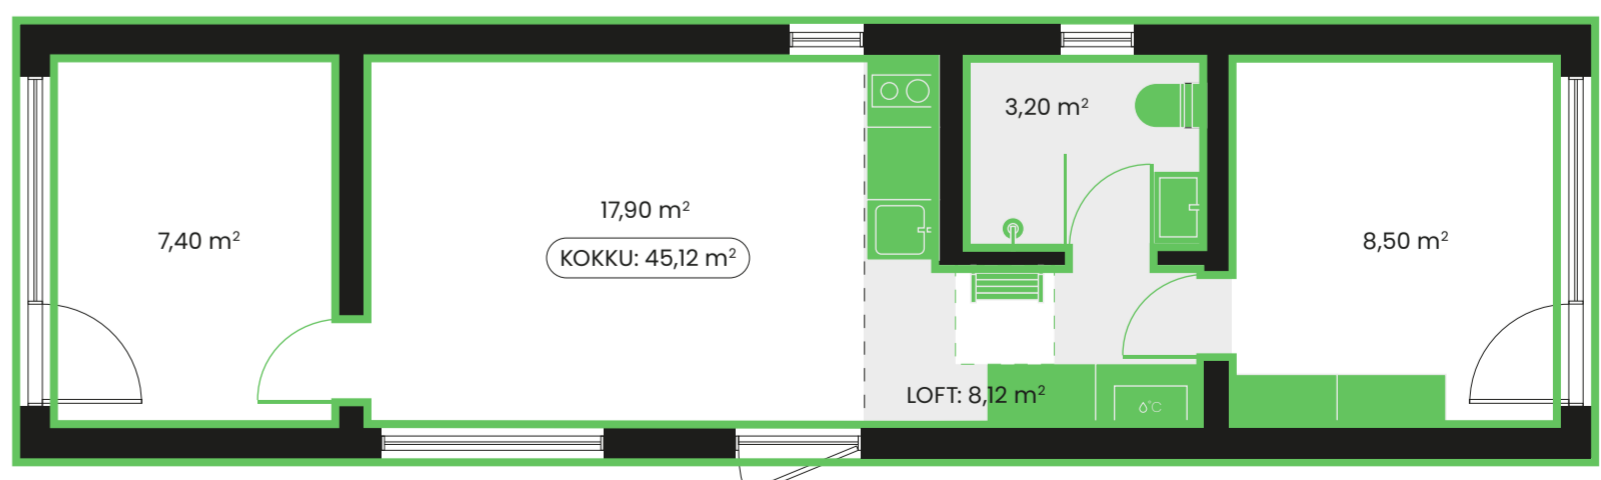

Täiskomplekt

Komplektis sisaldub:

- Kõik standardkomplektis sisalduv
- Köök valamud ja segistiga, väike külmik, 2 rõngaga pliidiplaat, õhupuhasti
- Kapp koridoris
- Kapp magamistoas

Hind (koos KM)

90 125 €