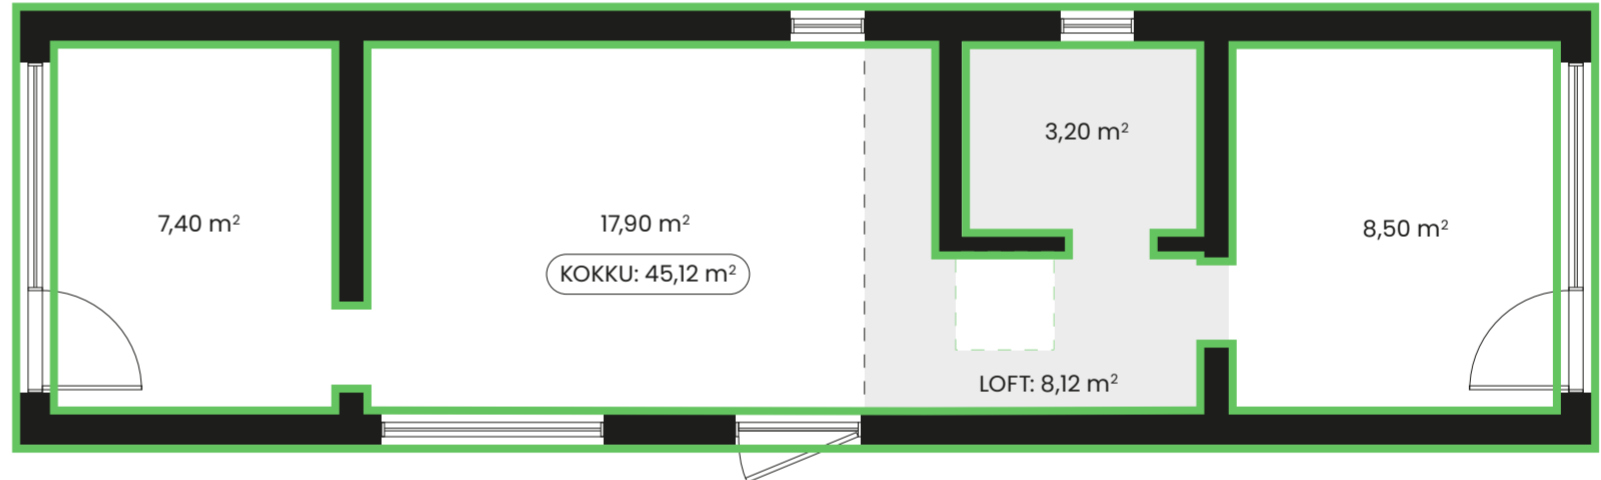

Baaskomplekt

Komplektis sisaldub:

- Maja seinad ja pööningu karkass
- Katus, aknad ja välisüksed
- Täielik välis-/siseviimistlus soojustusega
- Pörandakatted tubades, pööningul ja vannitoas
- Soe vannitua pörand (kätsi reguleeritav)
- Kanalisatsiooni ja elektrisüsteemide juhtmed

Hind (koos KM)

77 615 €