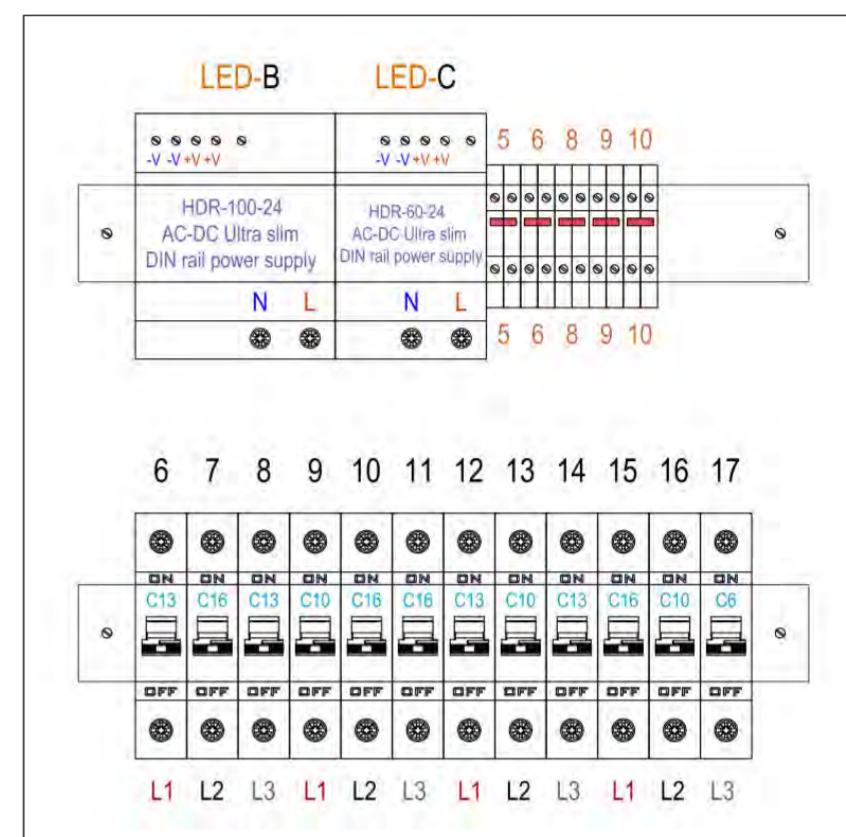

Muud muudatused projektis

19 Elektriskeemid

☐ Elektriskeemi muudatused

Igasugused elektriskeemi muudatused, pistikupesade/lülite ümberpaigutamine, videovalvekaamerate kaabliväljad jne.

Hind (koos KM)

alates 1000 € (+ lisamaterjalide kulud)