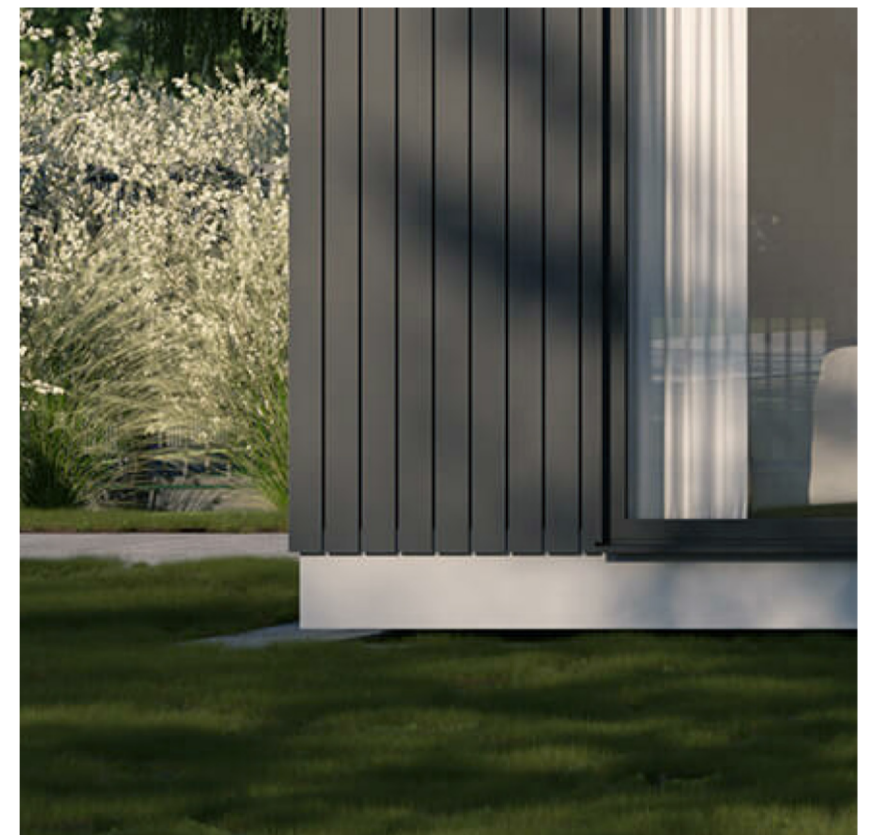

Lisavarustus

16) Kodu ühendamine kommunikatsioonidega

Kommunikatsiooni ühendamine

1) Maja ühendamine kliendi elektriallika juures

2) Maja ühendamine kliendi veeahela juures

- Vee vürtsi
- Puurkaev
- Tsentraalne vesi

3) Maja ühendamine kliendi kanalisatsioonilahenduse juures

- Reovee kogumismahuti
- Biopuhasti
- Septik koos imbväljakuga
- Tsentraalne kanal

Hind (koos KM)

alates 500 € (Veevarustuse soojenduskaabel hinnas!)

17) Vundamendi viimistlemine tsementkiudplaadiga

Vundamendi viimistlus

Vundamendi viimistlus tsementplaadiga (helehall) + paigaldus

Maksimaalne viimistluskõrgus:
40 cm

Hind (koos KM)

+1050 €