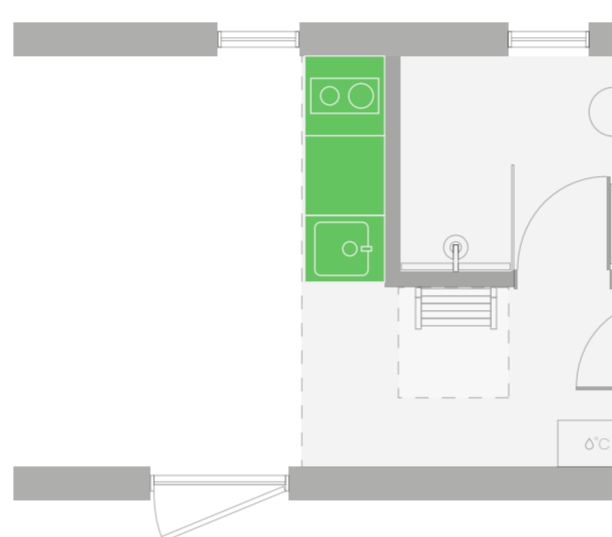

Täielikud konfiguratsioonivalikud

9 Köögi komplektatsioon

▪ Kõõgivisualisatsioonid on illustratiivsed – tegelikus majas võivad need veidi erineda.

Köök

Varustatud 2 rõngaga pliidiplaadiga, õhupuhasti ja suure külmikuga

Tootjad:
Külmik, Electrolux
Pliidiplaat, Electrolux
Õhupuhasti, Faber

Hind (koos KM)

Hinna sees

Planeering