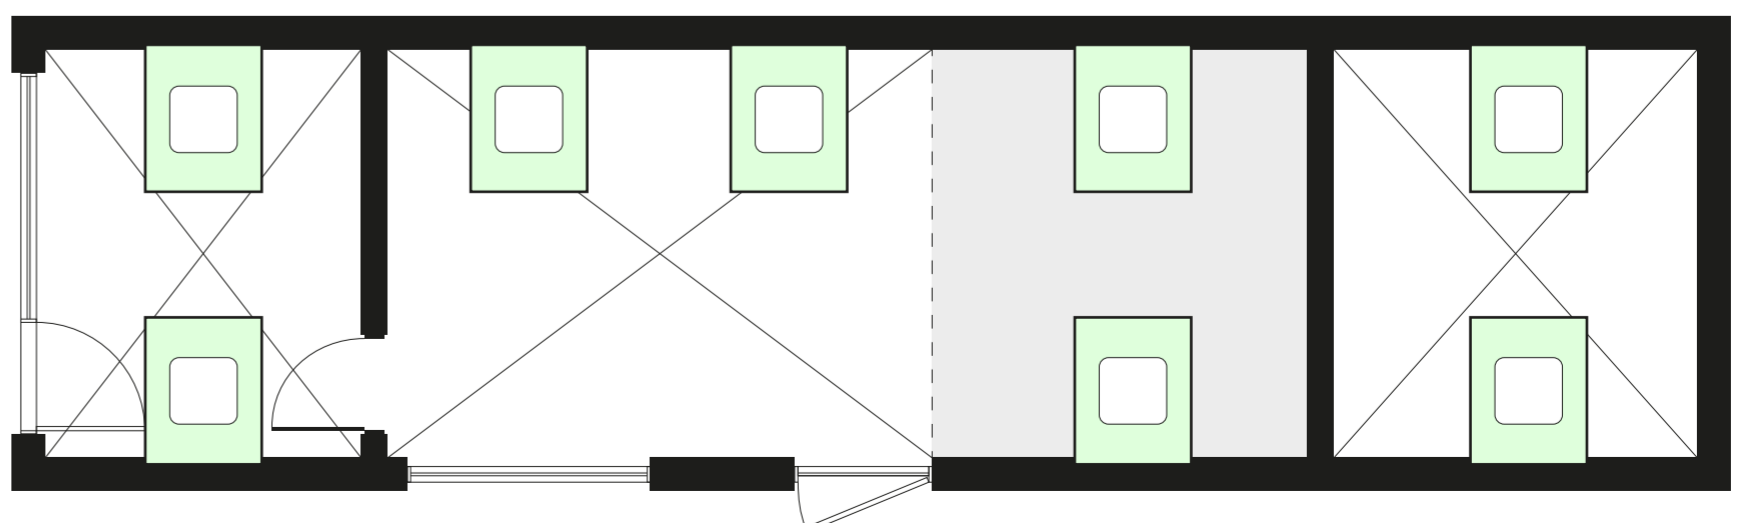

11 Katuseakende paigutus

Vali paigutus!

Märgi MyCabini plaanil pakutavad paigalduspunktid katuseakendele

Katuseakende märgised peavad vastama eelnevalt valitud katuseakende kogusele!