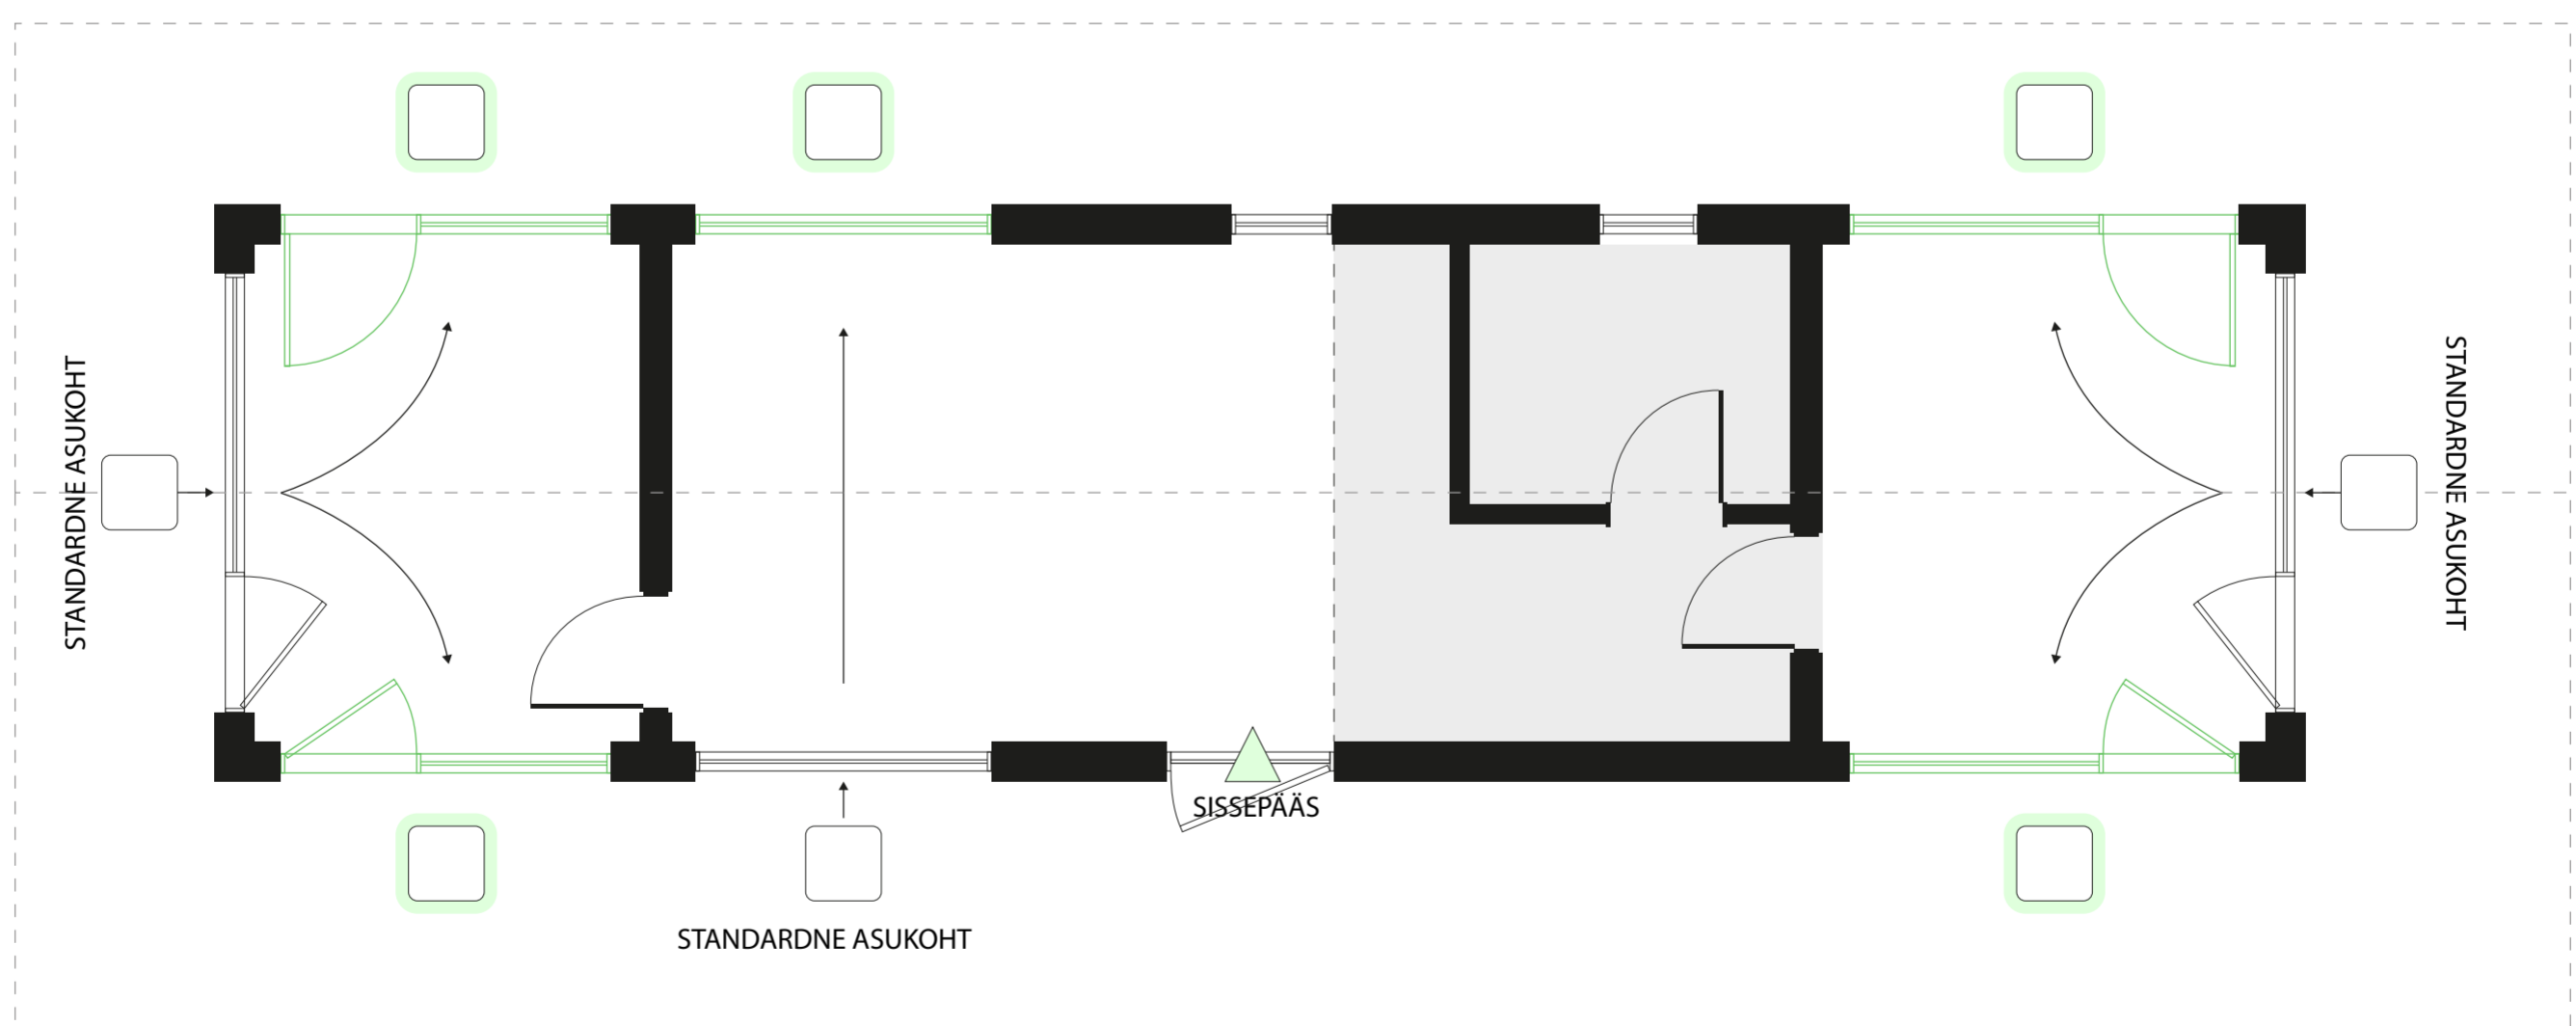

Hind (koos KM)
+8170 €

Uus!

Pööningu pikendus

▪ Teise korruse laiendamine koos trepiga koridoris ja täiendava aknaga 800x800 mm (saad 9 m² lisapinda)

Hind (koos KM)
+2100 €

Planeeringu muudatused

4 Akna asukoha muudatused

Akna asukoha muudatused

Standard akna asukohad

Lubatud akna asukoha muudatused (Akna asukoha liigutamine tavalisest asukohast teisele seinale)

TAGUMINE FASSAAZ

Hind (koos KM):

+500 €

Põrandakatte valikud

5 Eluruum laminaat