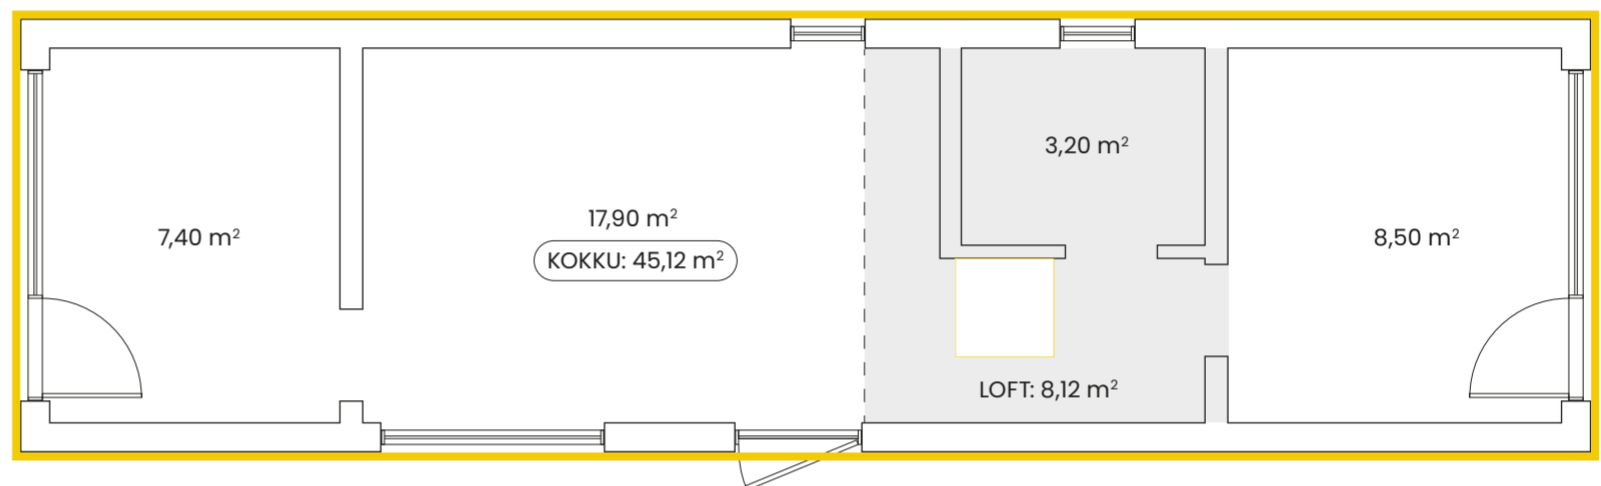

Täielik välisviimistlus

Komplektis sisaldub:

- Maja seinad ja pööningu karkass
- Katus, aknad ja välisüksed
- Täielik välisviimistlus

Hind (koos KM)

42 945 €