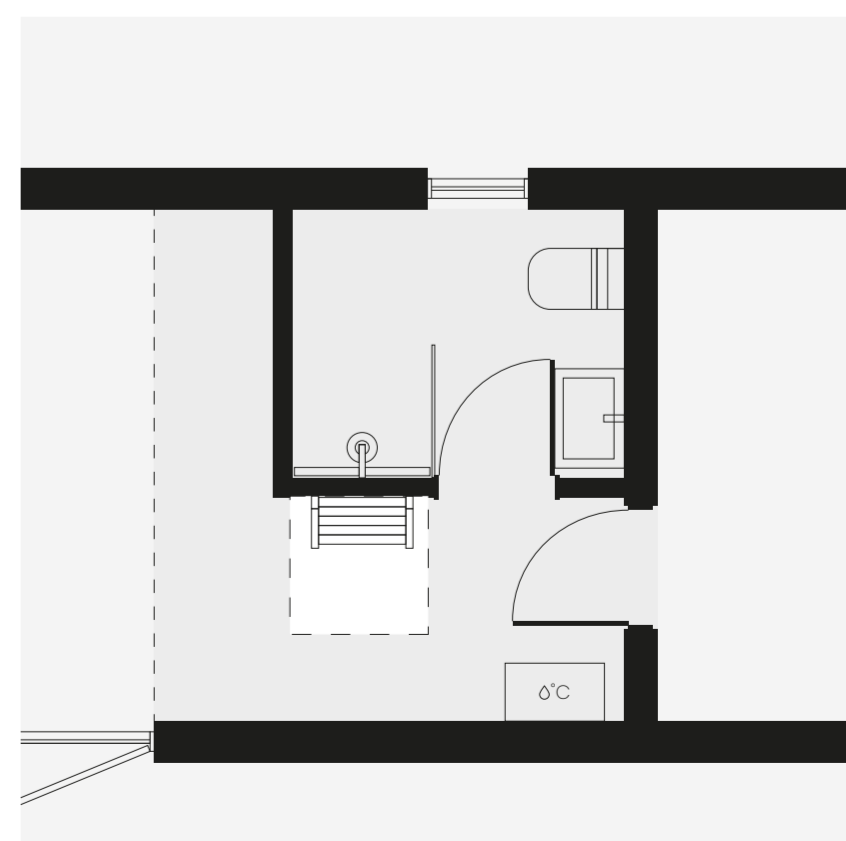

21 Ebakorrapäraste plaanide muudatused

☐ Ebakorrapärane planeering

Igasugused ebakorrapärased planeeringu muudatused, mis erinevad eelnevalt määratletud tasuta või tasulistest MyCabin standardvalikutest.

Hind (koos KM)

alates 7000 €