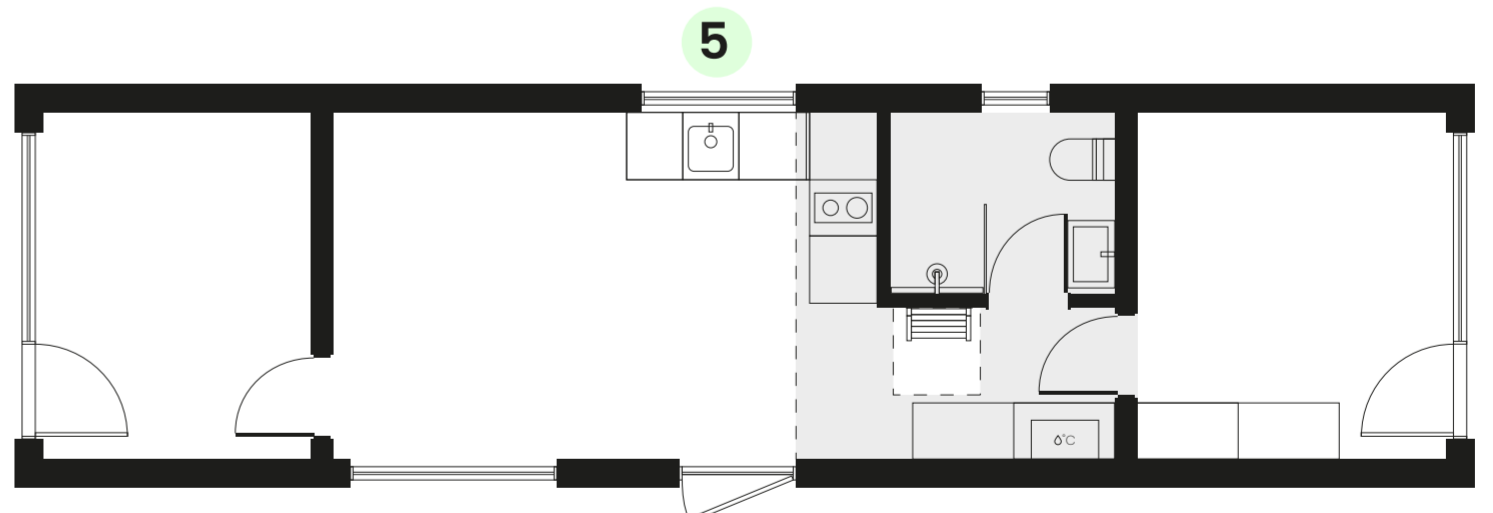

- Mitteametav (Nr. 4) ▪ Kui valitud köök saarega **+140 €**
- Avatav (Nr. 4) **+370 €**

- Mitteametav (Nr. 5) ▪ Kui valitud L-tüüpi köök Hind (koos KM)
- +130 €**

- Mitteametav (Nr. 6) ▪ Kui valitud põõningu laiendus Hind (koos KM)
- +120 €**