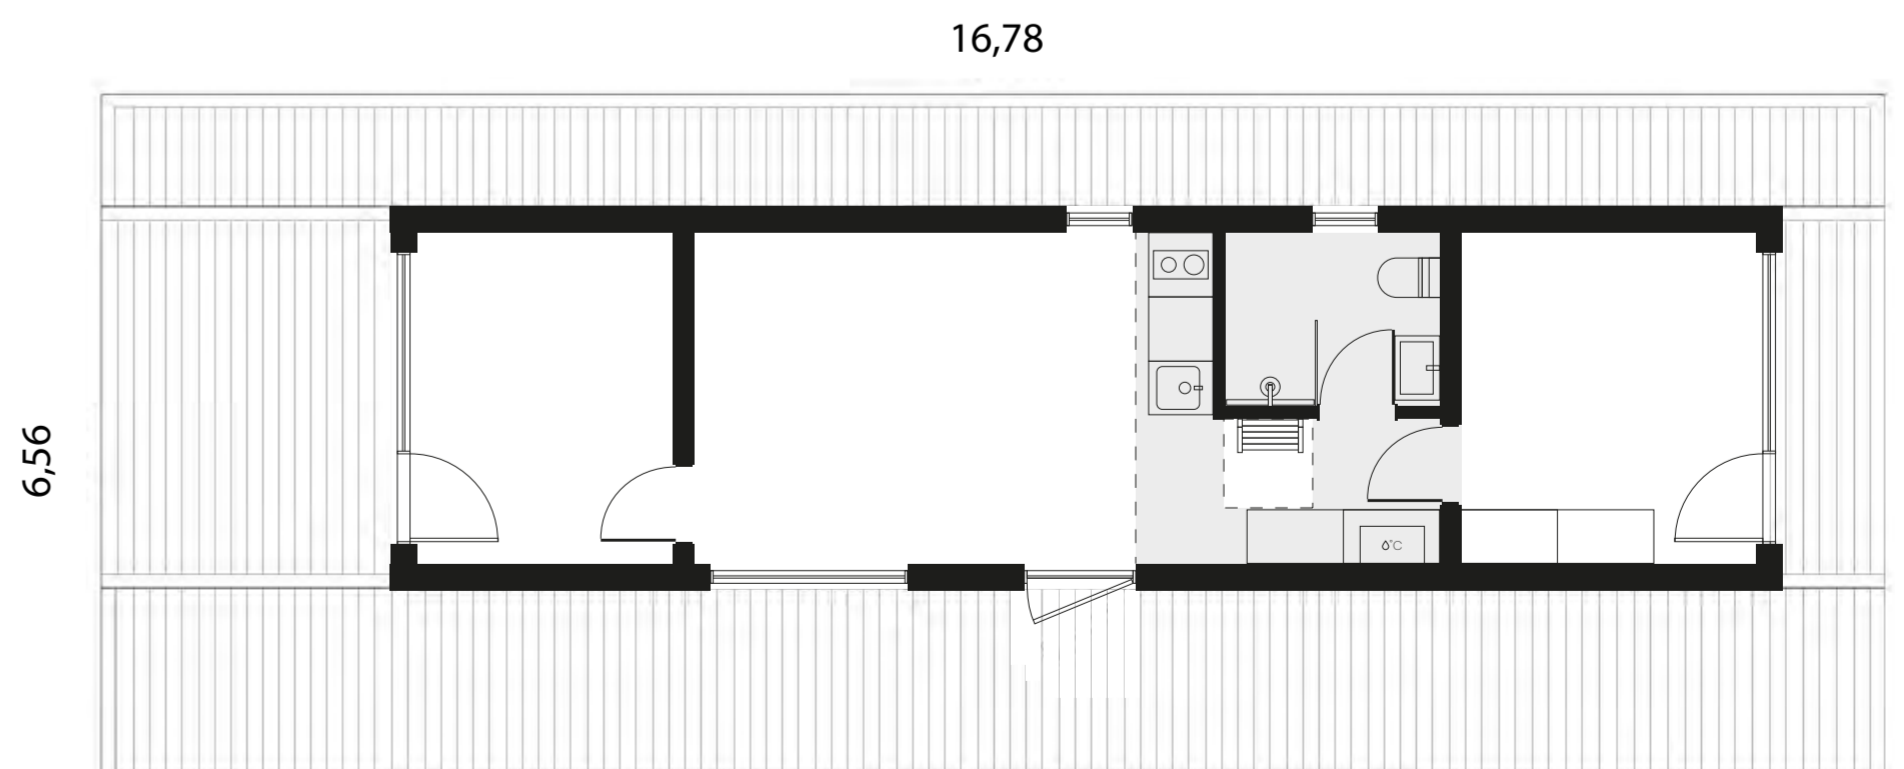

Suur terrass

Suurus: 64 m²

Komplekt sisaldab:
Vundament, terrassi karkass,
terrass, kattev külgmise serv
ühe lauaga, paigaldus.