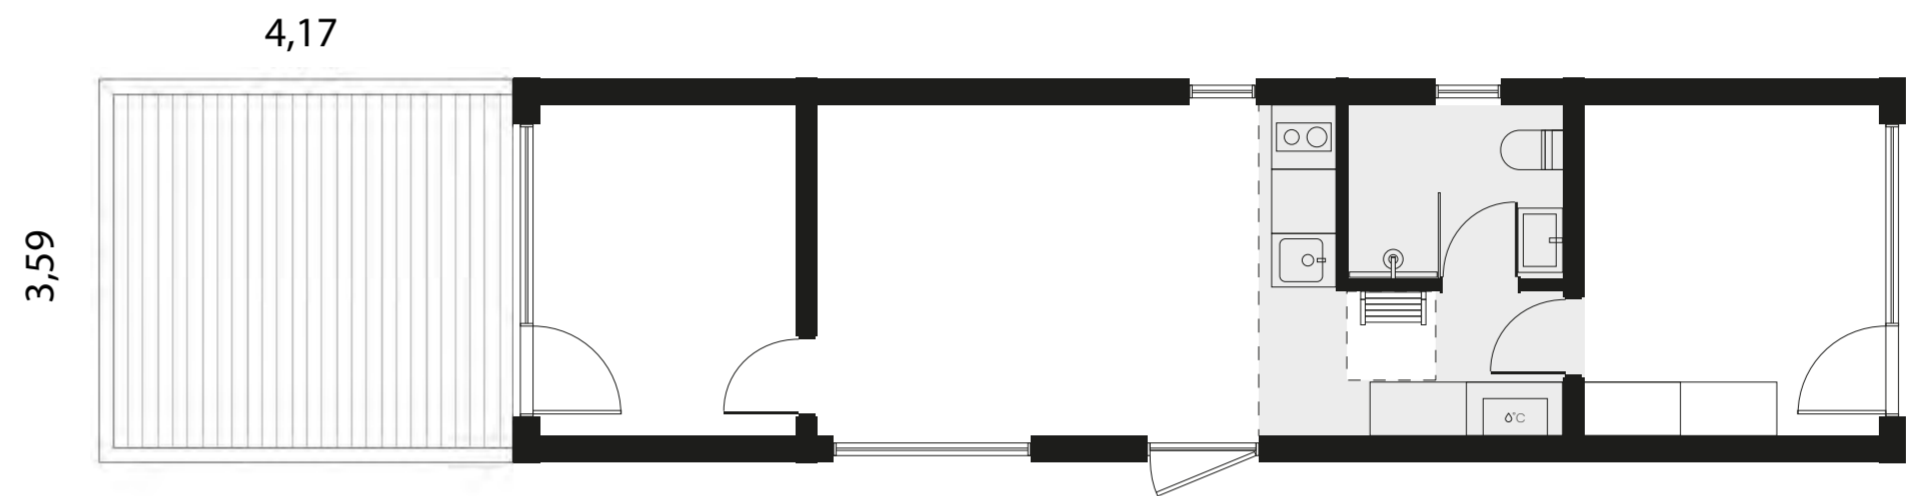

Hind (koos KM)

+1050 €

Lisavarustus

18 Terrassid

Väike terrass

Suurus: 15 m²

Komplekt sisaldab:
Vundament, terrassi karkass,
terrass, kattev külgmise serv
ühe lauaga, paigaldus.

Hind (koos KM)