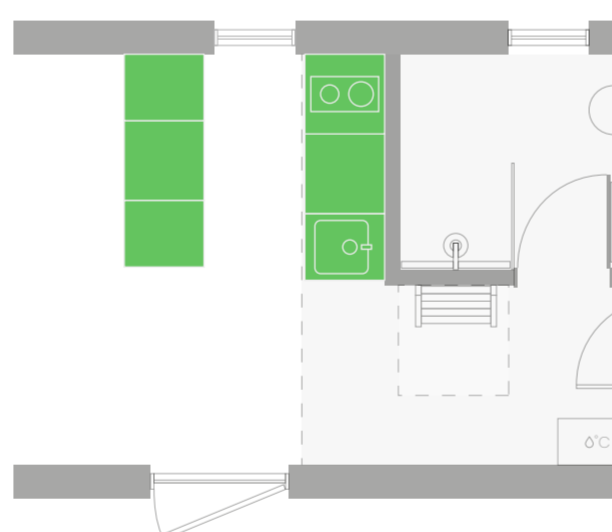

Tootjad:
Külmik, Electrolux
Pliidiplaat, Electrolux
Õhupuhasti, Faber
Ahi, Electrolux

Hind (koos KM)

+3000 €

Planeering

L-kujuline köök horisontaalse aknaga

Varustatud 2 rõngaga pliidiplaadiga, õhupuhasti, suur külmik, ahi, nõudepesumasin, ja lisahtlid, horisontaalse köögi akna mõõt 1400x570 mm (ainult kaldavatav)