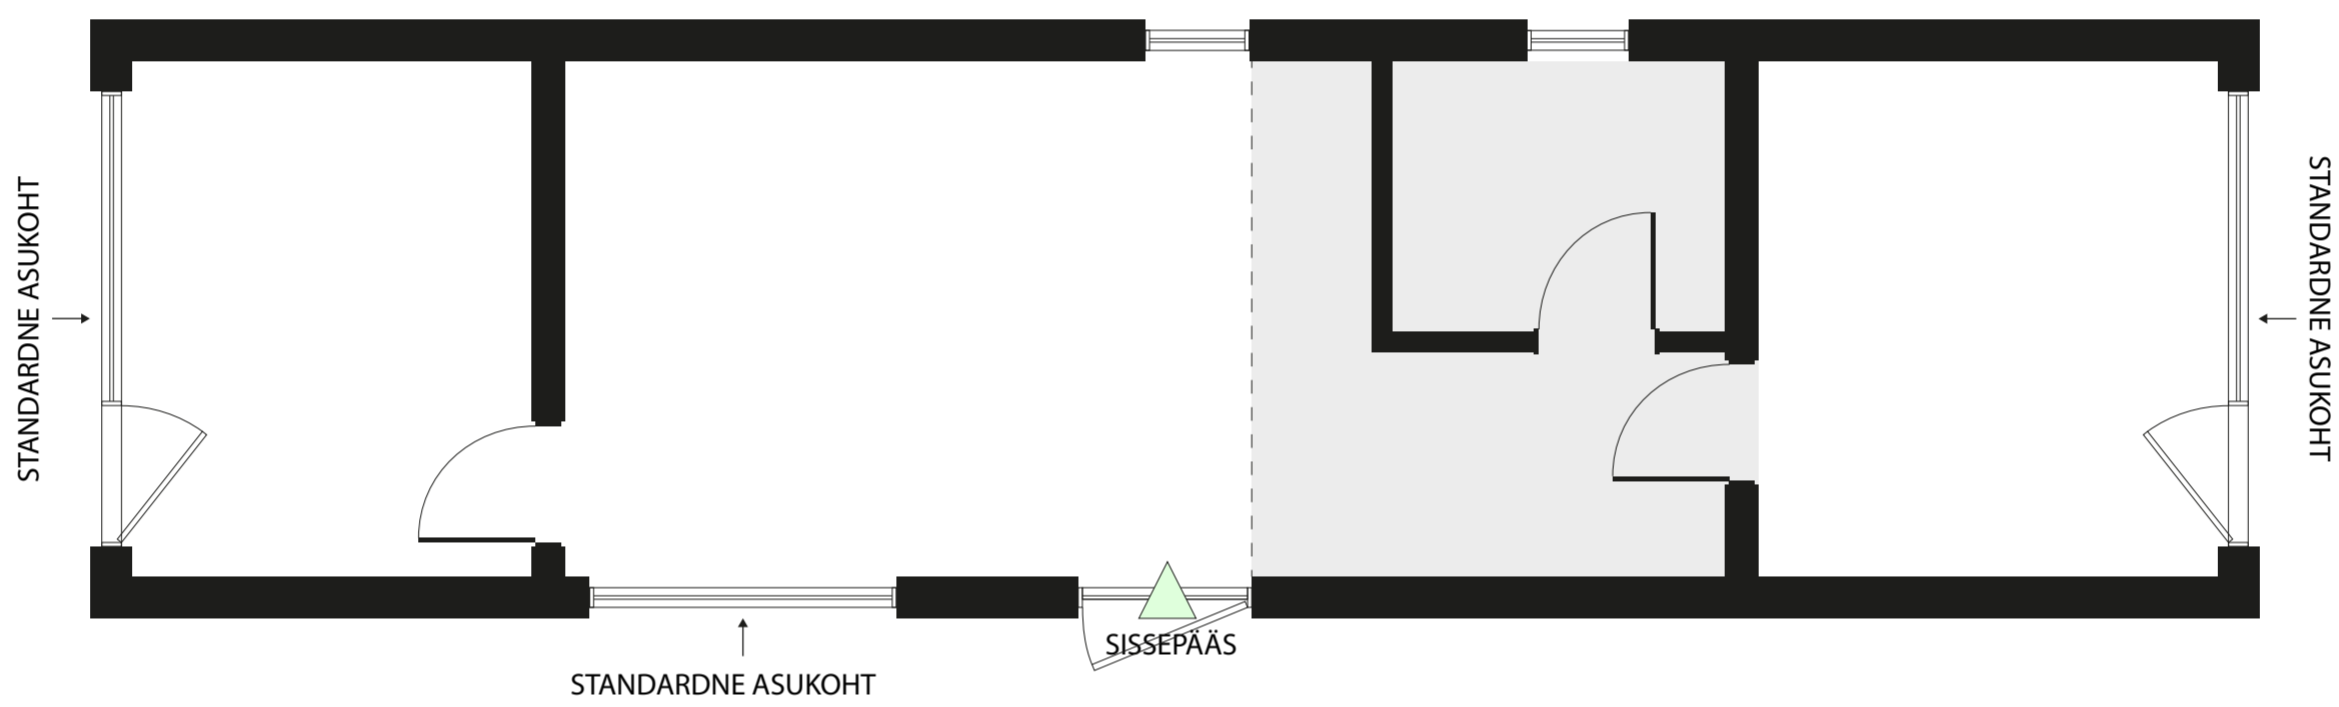

Planeeringu muudatused

4 Akna asukoha muudatused

☐ Akna asukoha muudatused

Standard akna asukohad