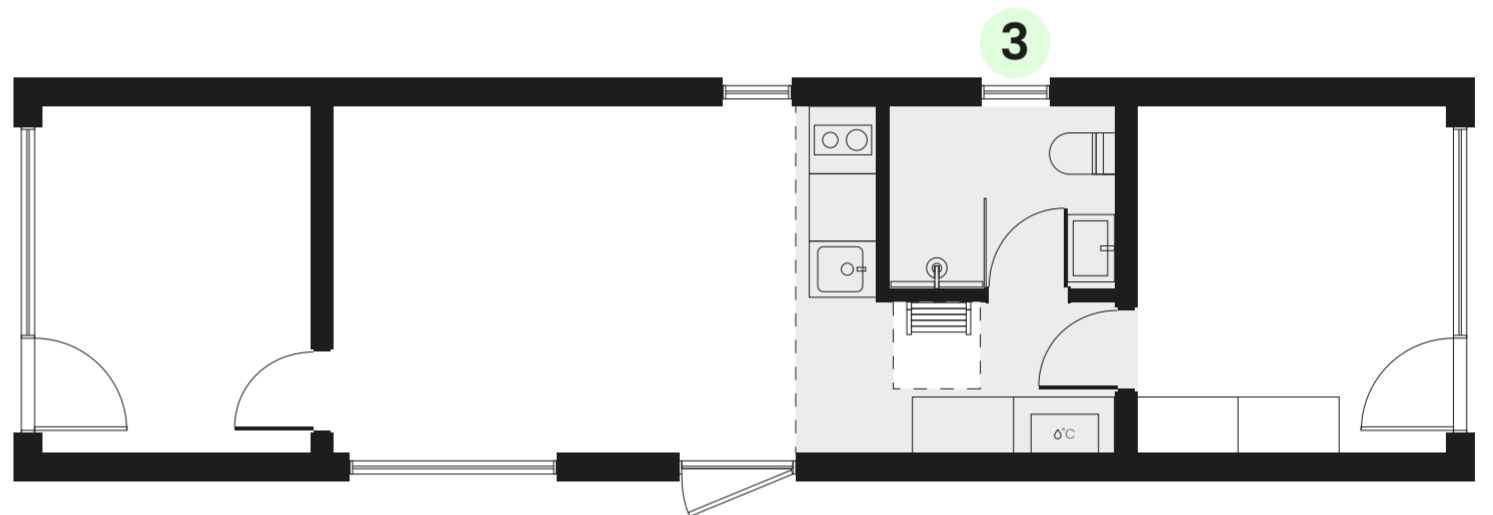

- Mitteametav (Nr. 4) ▪ Kui valitud köök saarega **+140 €**
- Avatav (Nr. 4) **+370 €**

- Mitteametav (Nr. 5) ▪ Kui valitud L-tüüpi köök Hind (koos KM)
- +130 €**

- Mitteametav (Nr. 6) ▪ Kui valitud põõningu laiendus Hind (koos KM)
- +120 €**