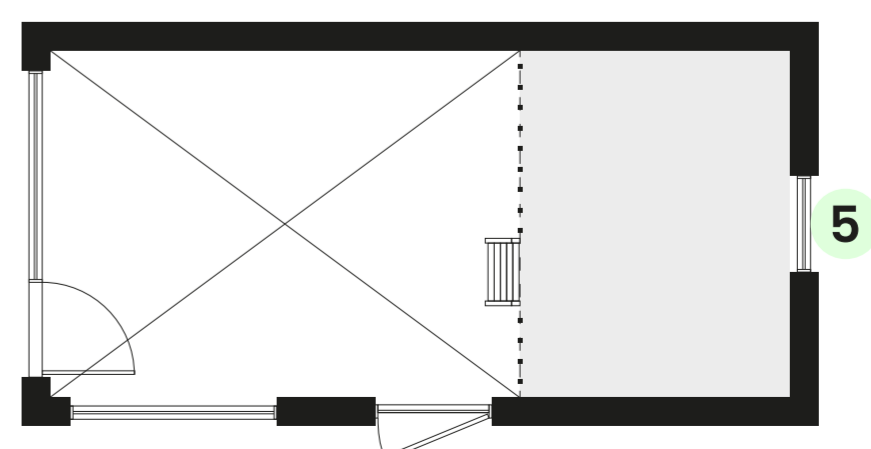

☐ Mitteametav (Nr. 6) ▪ Kui valitud põõningu laiendus

Hind (koos KM)

+120 €