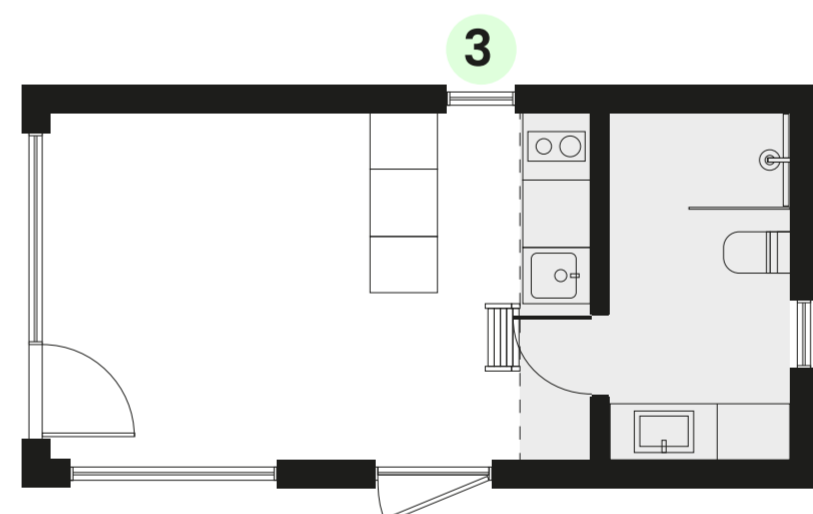

+370 €

Mitteametav (Nr. 4) ▪ Kui valitud köök saarega

+140 €

Avatav (Nr. 4)

+370 €

Mitteametav (Nr. 5) ▪ Kui valitud L-tüüpi köök

Hind (koos KM)

+130 €