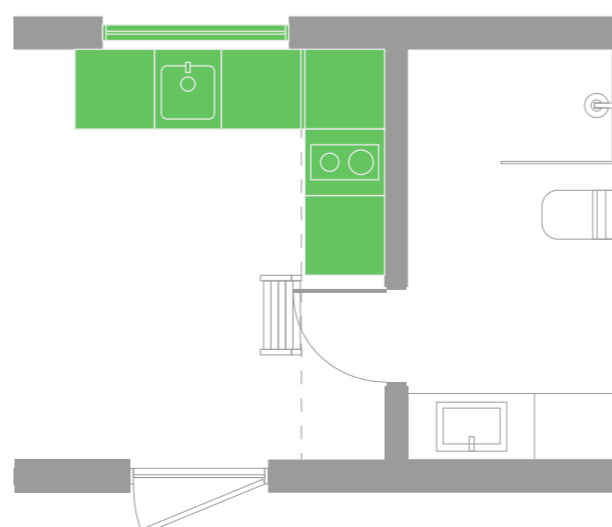

Planeering