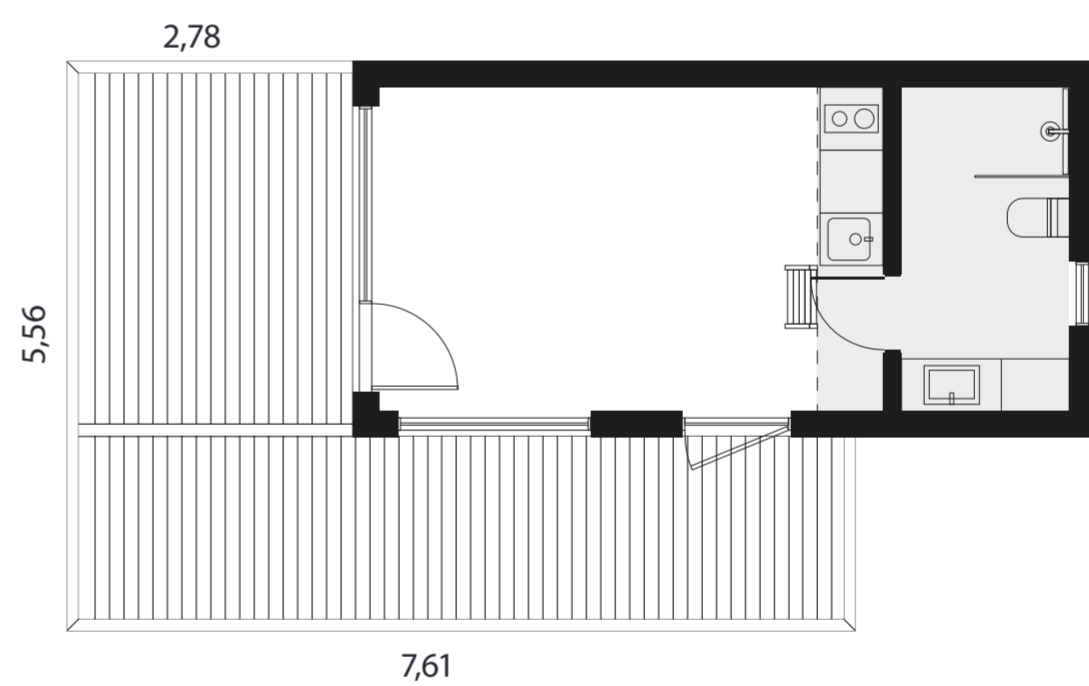

Keskmine terrass

Suurus: 25 m²

Komplekt sisaldab:
Vundament, terrassi karkass,
terrass, kattev külgmine serv
ühe lauaga, paigaldus.

Hind (koos KM)

+3750 €