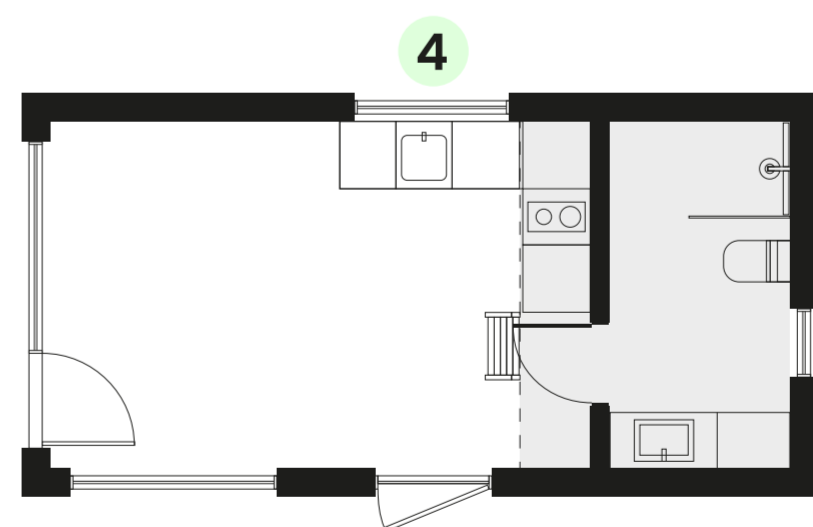

+370 €

Mitteametav (Nr. 4) ▪ Kui valitud köök saarega

+140 €

Avatav (Nr. 4)

+370 €

Mitteametav (Nr. 5) ▪ Kui valitud L-tüüpi köök

Hind (koos KM)

+130 €