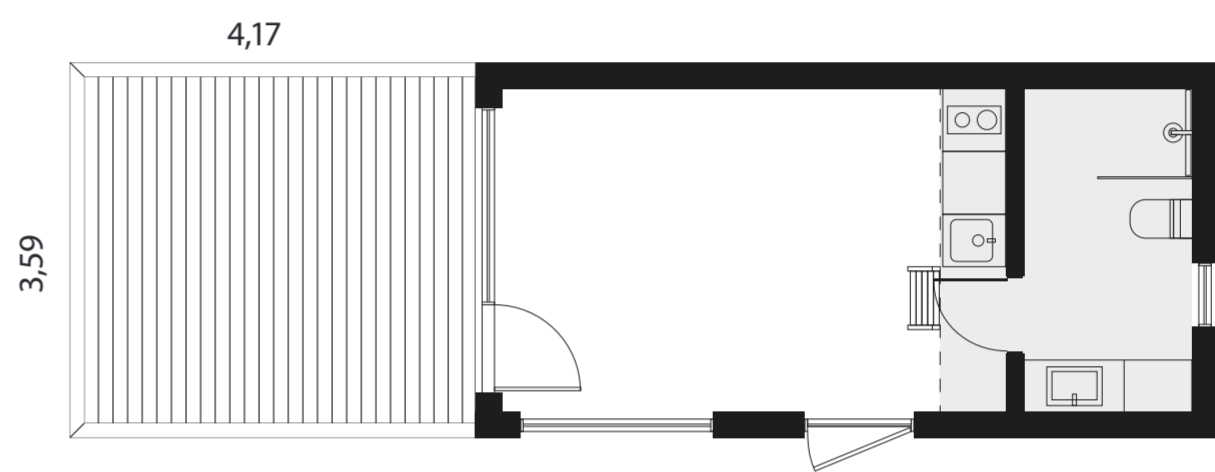

### Väike terrass

Suurus: 15 m<sup>2</sup>

Komplekt sisaldab:  
Vundament, terrassi karkass,  
terrass, kattev külgmine serv  
ühe lauaga, paigaldus.

Hind (koos KM)

**+2250 €**