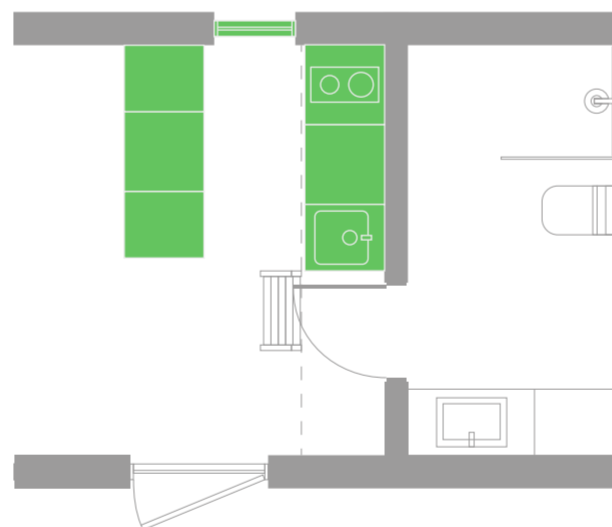

Planeering