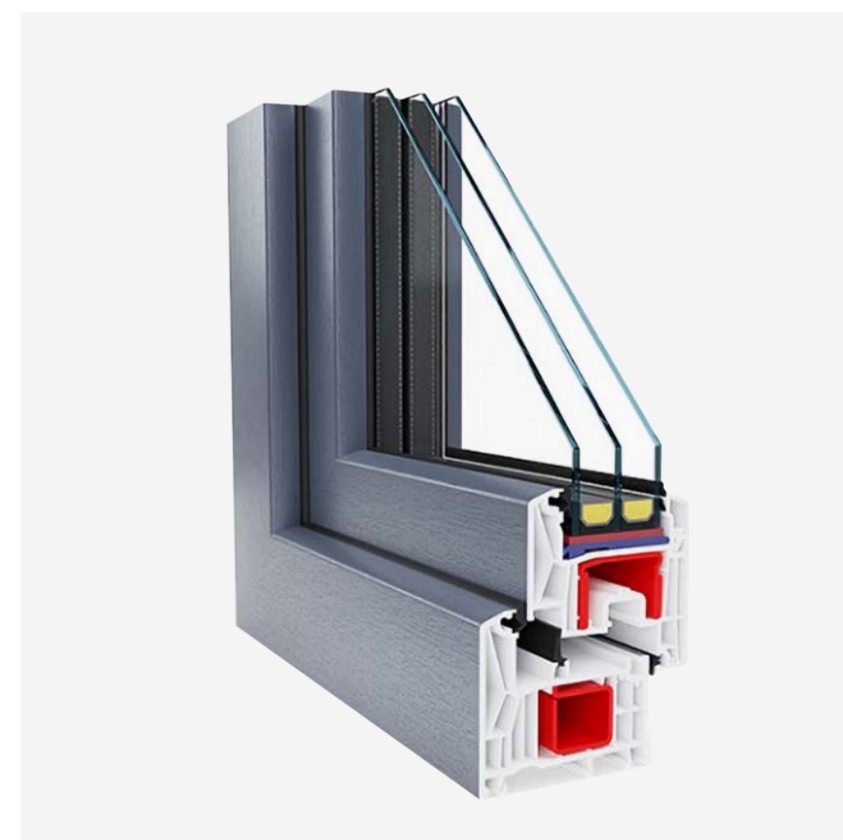

19 Ebakorrapäraste akende muudatused

☐ Ebakorrapärased aknad ja uksed

Igasugused ebakorrapärased akende/uste muudatused plaanis, akende suuruste ja tüüpide muudatused.

Hind (koos KM)

alates 5000 €