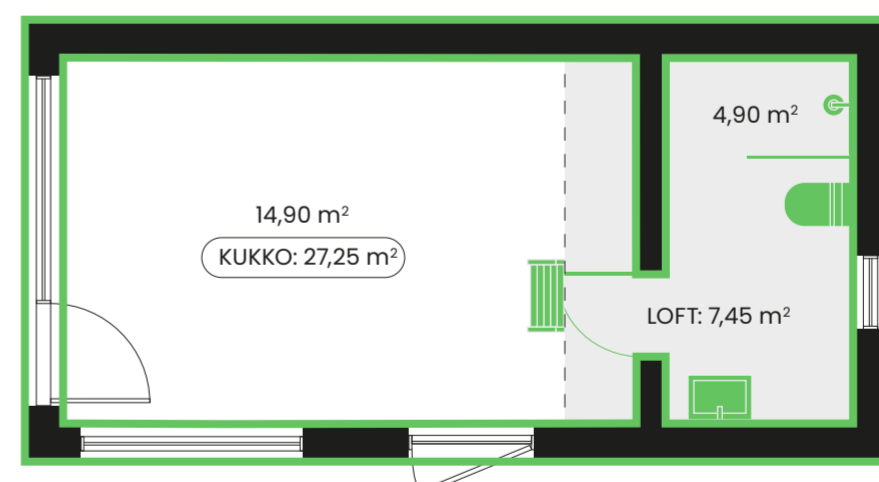

☐ Standardkomplekt

Komplektis sisaldub:

- Kõik baaskomplektis sisalduv
- Täielik vannitua varustus – valamukapp, WC-pott, dušš, boiler
- Pööningu piirded ja trepid
- 1 tammepuust siseuks

Hind (koos KM)

58 745 €