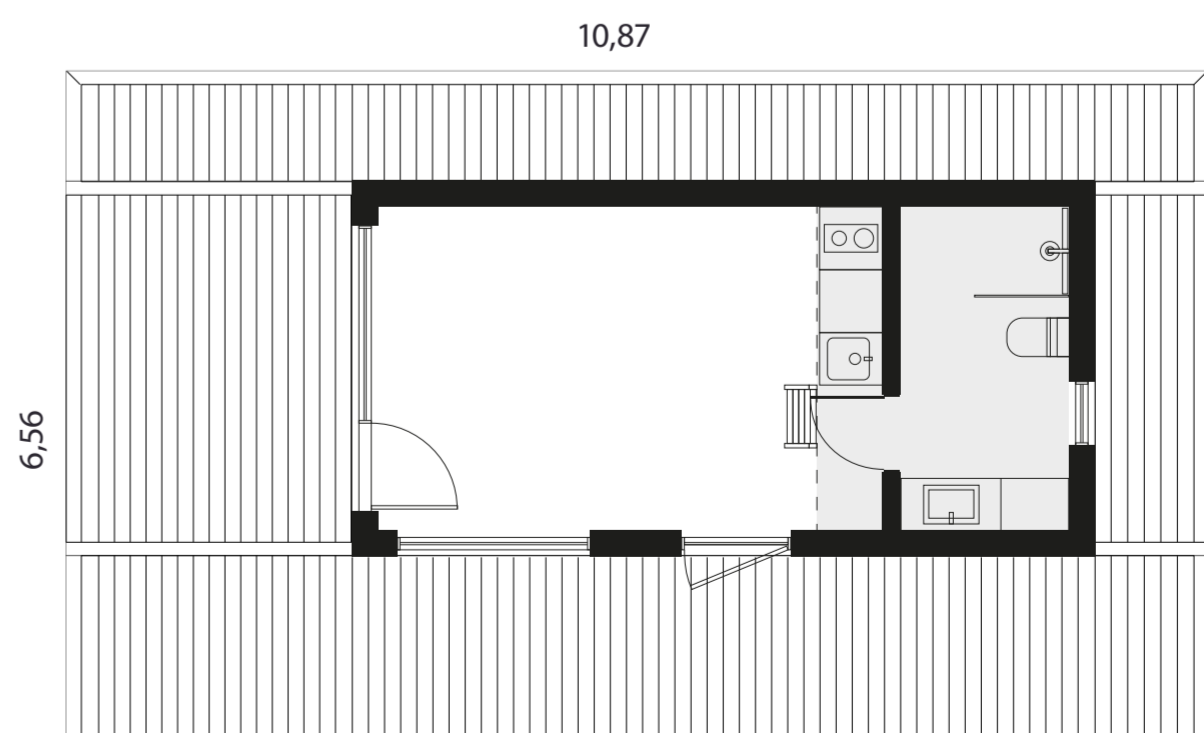

Suur terrass

Suurus: 46 m²

Komplekt sisaldab:
Vundament, terrassi karkass,
terrass, kattev külgmine serv
ühe lauaga, paigaldus.

Hind (koos KM)

+6900€