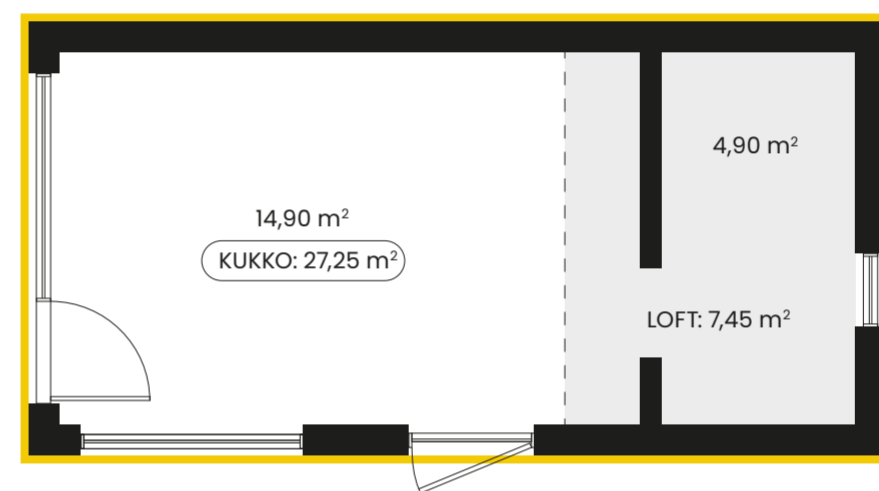

☐ Täielik välisviimistlus

Komplektis sisaldub:

- Maja seinad ja pööningu karkass
- Katus, aknad ja välisüksed
- Täielik välisviimistlus

Hind (koos KM)

29 495 €