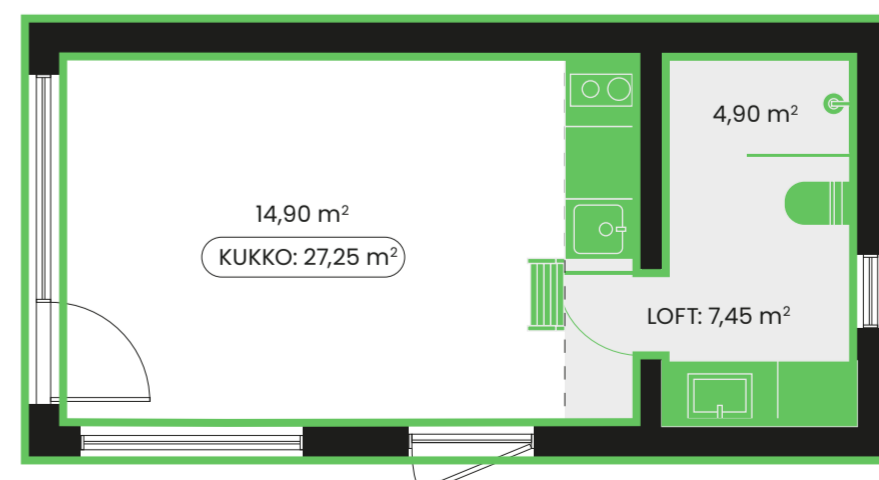

☐ Täiskomplekt

Komplektis sisaldub:

- Kõik standardkomplektis sisalduv
- Köök valamud ja segistiga, väike külmik, 2 rõngaga pliidiplaat, õhupuhasti
- Kapp vannitua

Hind (koos KM)

62 425 €