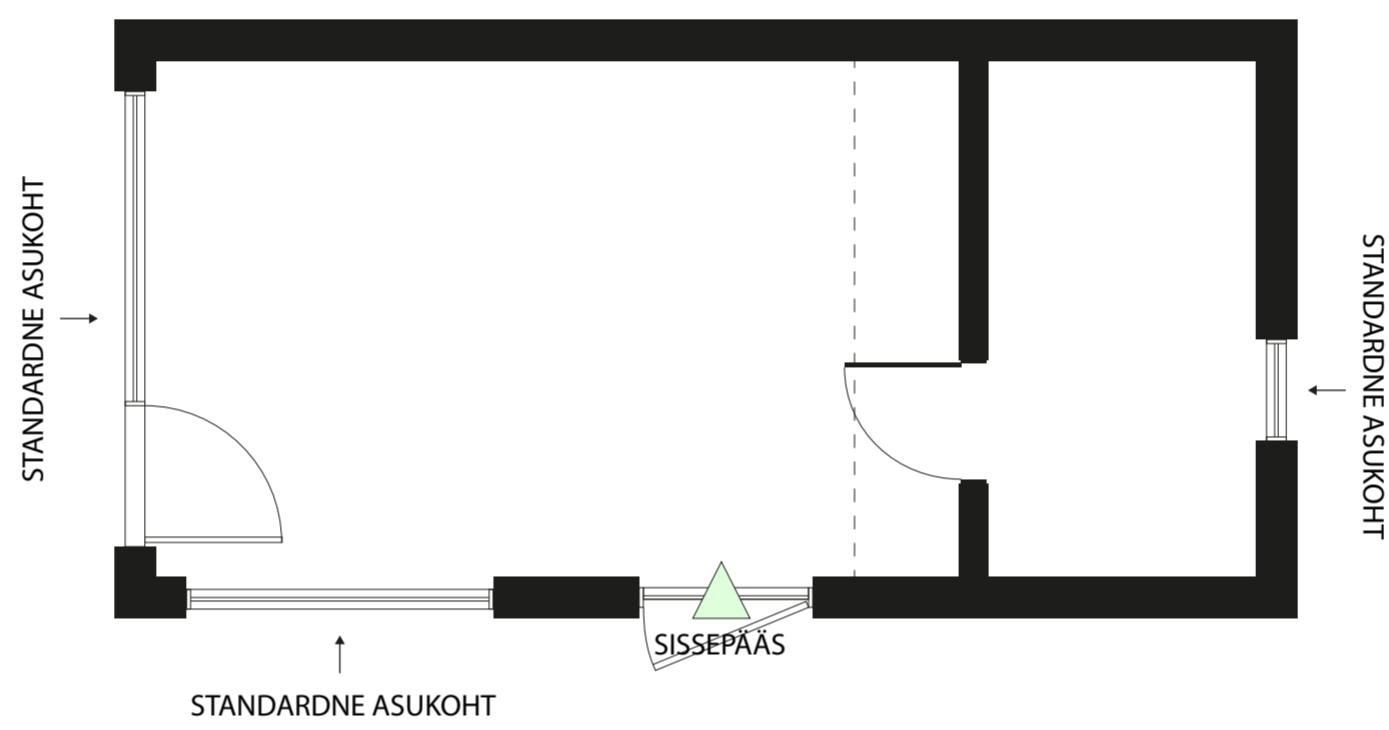

Planeeringu muudatused

4 Akna asukoha muudatused

☐ Akna asukoha muudatused

Standard akna asukohad