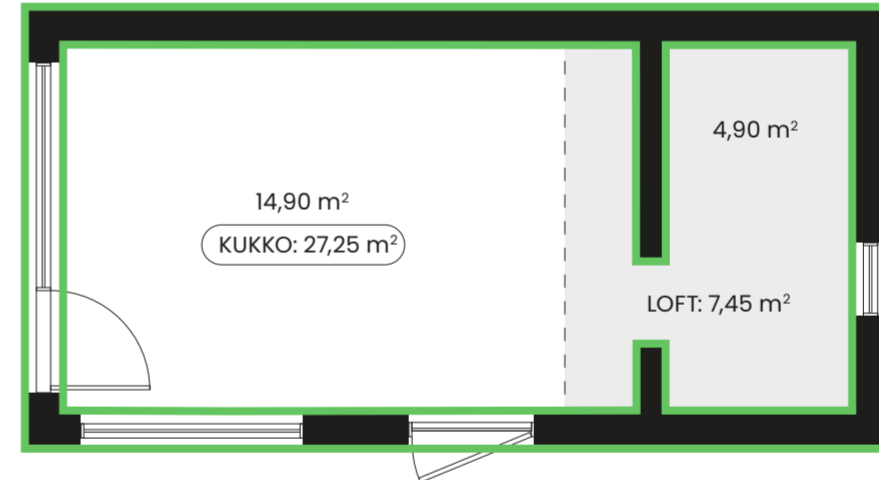

☐ Baaskomplekt

Komplektis sisaldub:

- Maja seinad ja pööningu karkass
- Katus, aknad ja välisüksed
- Täielik välis-/siseviimistlus soojustusega
- Põrandakatted tubades, pööningul ja vannitoas
- Soe vannitua põrand (käsitsi reguleeritav)
- Kanalisatsiooni ja elektrisüsteemide juhtmed

Hind (koos KM)

51 995 €